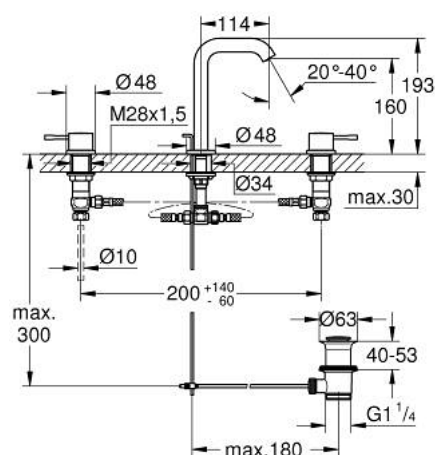

20 296 GL1 ESSENCE BATERIE LAVOAR CU 3 ELEMENTE 1/2" MĂRIMEA M

DESCRIEREA PRODUSULUI

- Colour: cool sunrise
- mâner din metal
- valvă ceramică 1/2", 90°
- finisaj GROHE LongLife
- GROHE EcoJoy tehnologie pentru reducerea consumului de apă
- maximum flow rate (at 3 bar): 5.7 l/min
- aerator reglabil GROHE AquaGuide
- set evacuare cu tijă
- furtunuri de racord flexibile între pipă și robinetii laterali rezistente la presiune
- presiunea minimă recomandată 1.0 bar
- piuliță de cuplare 1/2" x 10.5 mm

20 296 GL1 ESSENCE BATERIE LAVOAR CU 3 ELEMENTE 1/2" MĂRIMEA M

PIESE DE SCHIMB , august 2023 – now

- 1: Essence pair of handles (Spare part-nr. 48330GL0)
 - 2: Garnitură ceramică, 1/2" (Spare part-nr. 45882000)
 - 2.1: Garnitură inelară Ø18,2 x Ø1,7 (Spare part-nr. 0392400M)
 - 3: Garnitură ceramică, 1/2" (Spare part-nr. 45883000)
 - 3.1: Garnitură inelară Ø18,2 x Ø1,7 (Spare part-nr. 0392400M)
 - 4: Tijă verticală (Spare part-nr. 65196GL0)
 - 5: Aerator (Spare part-nr. 48270000)
 - 6: șurub de strângere (Spare part-nr. 6554100M)
 - 7: Set de scurgere 1 1/4" (Spare part-nr. 28910GL0)
 - 7.1: Fișa de conectare (Spare part-nr. 07182GL0)
 - 7.2: Tijă cu bilă (Spare part-nr. 07052000)
 - 8: Piuliță de cuplare 1/2" (Spare part-nr. 1290100M)
 - 8.1: Fibra de etanșare cu diametrul de Ø18,5 x Ø12 x 2 (Spare part-nr. 0138900M)
 - 9: Furtun de legătură flexibil (Spare part-nr. 45704000)
 - 10: Tijă cu bilă (Spare part-nr. 07341000)*
- * Optional accessories