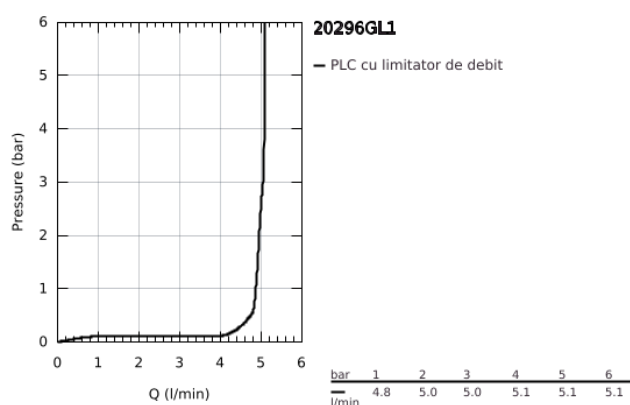

20 296 GL1 ESSENCE BATERIE LAVOAR CU 3 ELEMENTE 1/2" MĂRIMEA M

DESCRIEREA PRODUSULUI

- Colour: cool sunrise
- mâner din metal
- valvă ceramică 1/2", 90°
- finisaj GROHE LongLife
- GROHE EcoJoy tehnologie pentru reducerea consumului de apă
- maximum flow rate (at 3 bar): 5.7 l/min
- aerator reglabil GROHE AquaGuide
- set evacuare cu tijă
- furtunuri de racord flexibile între pipă și robinetii laterali rezistente la presiune
- presiunea minimă recomandată 1.0 bar
- piuliță de cuplare 1/2" x 10.5 mm

20 296 GL1 ESSENCE BATERIE LAVOAR CU 3 ELEMENTE 1/2" MĂRIMEA M

PIESE DE SCHIMB , august 2023 – now

- 1: Essence pair of handles (Spare part-nr. 48330GL0)
 - 2: Garnitură ceramică, 1/2" (Spare part-nr. 45882000)
 - 2.1: Garnitură inelară Ø18,2 x Ø1,7 (Spare part-nr. 0392400M)
 - 3: Garnitură ceramică, 1/2" (Spare part-nr. 45883000)
 - 3.1: Garnitură inelară Ø18,2 x Ø1,7 (Spare part-nr. 0392400M)
 - 4: Tijă verticală (Spare part-nr. 65196GL0)
 - 5: Aerator (Spare part-nr. 48270000)
 - 6: șurub de strângere (Spare part-nr. 6554100M)
 - 7: Set de scurgere 1 1/4" (Spare part-nr. 28910GL0)
 - 7.1: Fișa de conectare (Spare part-nr. 07182GL0)
 - 7.2: Tijă cu bilă (Spare part-nr. 07052000)
 - 8: Piuliță de cuplare 1/2" (Spare part-nr. 1290100M)
 - 8.1: Fibra de etanșare cu diametrul de Ø18,5 x Ø12 x 2 (Spare part-nr. 0138900M)
 - 9: Furtun de legătură flexibil (Spare part-nr. 45704000)
 - 10: Tijă cu bilă (Spare part-nr. 07341000)*
- * Optional accessories