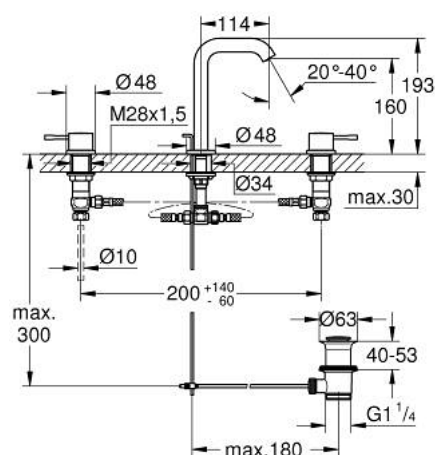

## 20 296 GN1 ESSENCE BATERIE LAVOAR CU 3 ELEMENTE 1/2" MĂRIMEA M

### DESCRIEREA PRODUSULUI

- Colour: brushed cool sunrise
- mâner din metal
- valvă ceramică 1/2", 90°
- finisaj GROHE LongLife
- GROHE EcoJoy tehnologie pentru reducerea consumului de apă
- maximum flow rate (at 3 bar): 5.7 l/min
- aerator reglabil GROHE AquaGuide
- set evacuare cu tijă
- furtunuri de racord flexibile între pipă și robinetii laterali rezistente la presiune
- presiunea minimă recomandată 1.0 bar
- piuliță de cuplare 1/2" x 10.5 mm

### PIESE DE SCHIMB , august 2023 – now

- 1: Essence New pair of handles blue/red US (Spare part-nr. 48330GN0)
  - 2: Garnitură ceramică, 1/2" (Spare part-nr. 45882000)
  - 2.1: Garnitură inelară Ø18,2 x Ø1,7 (Spare part-nr. 0392400M)
  - 3: Garnitură ceramică, 1/2" (Spare part-nr. 45883000)
  - 3.1: Garnitură inelară Ø18,2 x Ø1,7 (Spare part-nr. 0392400M)
  - 4: Tijă verticală (Spare part-nr. 65196GN0)
  - 5: Aerator (Spare part-nr. 48270000)
  - 6: șurub de strângere (Spare part-nr. 6554100M)
  - 7: Set de scurgere 1 1/4" (Spare part-nr. 28910GN0)
  - 7.1: Fișa de conectare (Spare part-nr. 07182GN0)
  - 7.2: Tijă cu bilă (Spare part-nr. 07052000)
  - 8: Piuliță de cuplare 1/2" (Spare part-nr. 1290100M)
  - 8.1: Fibra de etanșare cu diametrul de Ø18,5 x Ø12 x 2 (Spare part-nr. 0138900M)
  - 9: Furtun de legătură flexibil (Spare part-nr. 45704000)
  - 10: Tijă cu bilă (Spare part-nr. 07341000)\*
- \* Optional accessories