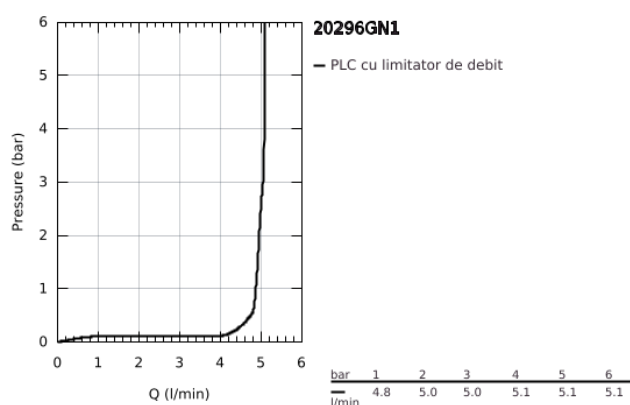

## 20 296 GN1 ESSENCE BATERIE LAVOAR CU 3 ELEMENTE 1/2" MĂRIMEA M

### DESCRIEREA PRODUSULUI

- Colour: brushed cool sunrise
- mâner din metal
- valvă ceramică 1/2", 90°
- finisaj GROHE LongLife
- GROHE EcoJoy tehnologie pentru reducerea consumului de apă
- maximum flow rate (at 3 bar): 5.7 l/min
- aerator reglabil GROHE AquaGuide
- set evacuare cu tijă
- furtunuri de racord flexibile între pipă și robinetii laterali rezistente la presiune
- presiunea minimă recomandată 1.0 bar
- piuliță de cuplare 1/2" x 10.5 mm