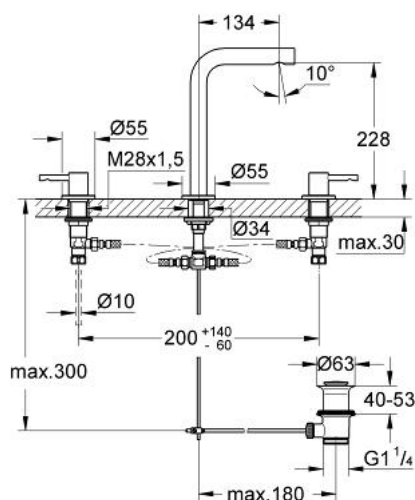

## 20 299 000 ESSENCE BATERIE LAVOAR CU 3 ELEMENTE 1/2" MĂRIMEA M

### DESCRIEREA PRODUSULUI

- Colour: cromat
- pipă cilindrică înaltă
- aerator încorporat
- suprafață GROHE LongLife
- valvă ceramică 1/2", 90°
- set evacuare cu tijă
- sistem rapid de instalare
- furtunuri de racord flexibile între pipă și robinetii laterali rezistente la presiune
- piuliță de cuplare cu diametru de forare de 10.5 mm

### PIESE DE SCHIMB , august 2010 – now

- 1: Mâner (Spare part-nr. 48105000)
- 2: Mâner (Spare part-nr. 48106000)
- 3: Garnitură ceramică, 1/2" (Spare part-nr. 45882000)
- 3.1: Garnitură inelară Ø18,2 x Ø1,7 (Spare part-nr. 0392400M)
- 4: Garnitură ceramică, 1/2" (Spare part-nr. 45883000)
- 4.1: Garnitură inelară Ø18,2 x Ø1,7 (Spare part-nr. 0392400M)
- 5: Piuliță de fixare 1/2" x 14.5 mm (Spare part-nr. 1290200M)
- 5.1: Fibra de etanșare cu diametrul de Ø18,5 x Ø12 x 2 (Spare part-nr. 0138900 M)
- 6: Tijă verticală (Spare part-nr. 65196000)
- 7: Aerator (Spare part-nr. 13937000)
- 8: șurub de strângere (Spare part-nr. 6554100M)
- 9: Furtun de legătură flexibil (Spare part-nr. 45704000)
- 10: Set de scurgere 1 1/4" (Spare part-nr. 28910000)
- 10.1: Fișa de conectare (Spare part-nr. 07182000)
- 10.2: Tijă cu bilă (Spare part-nr. 07052000)