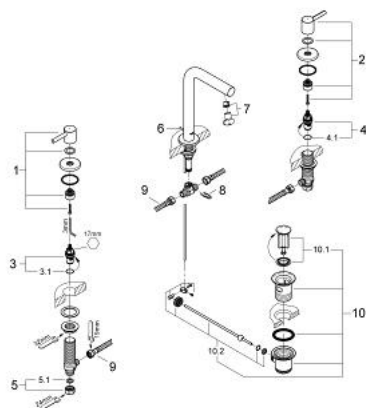

## 20 299 000 ESSENCE BATERIE LAVOAR CU 3 ELEMENTE 1/2" MĂRIMEA M

### DESCRIEREA PRODUSULUI

- Colour: cromat
- pipă cilindrică înaltă
- aerator încorporat
- suprafață GROHE LongLife
- valvă ceramică 1/2", 90°
- set evacuare cu tijă
- sistem rapid de instalare
- furtunuri de racord flexibile între pipă și robinetii laterali rezistente la presiune
- piuliță de cuplare cu diametru de forare de 10.5 mm

### PIESE DE SCHIMB , august 2010 – now

- 1: Mâner (Spare part-nr. 48105000)
- 2: Mâner (Spare part-nr. 48106000)
- 3: Garnitură ceramică, 1/2" (Spare part-nr. 45882000)
- 3.1: Garnitură inelară Ø18,2 x Ø1,7 (Spare part-nr. 0392400M)
- 4: Garnitură ceramică, 1/2" (Spare part-nr. 45883000)
- 4.1: Garnitură inelară Ø18,2 x Ø1,7 (Spare part-nr. 0392400M)
- 5: Piuliță de fixare 1/2" x 14.5 mm (Spare part-nr. 1290200M)
- 5.1: Fibra de etanșare cu diametrul de Ø18,5 x Ø12 x 2 (Spare part-nr. 0138900 M)
- 6: Tijă verticală (Spare part-nr. 65196000)
- 7: Aerator (Spare part-nr. 13937000)
- 8: șurub de strângere (Spare part-nr. 6554100M)
- 9: Furtun de legătură flexibil (Spare part-nr. 45704000)
- 10: Set de scurgere 1 1/4" (Spare part-nr. 28910000)
- 10.1: Fișa de conectare (Spare part-nr. 07182000)
- 10.2: Tijă cu bilă (Spare part-nr. 07052000)