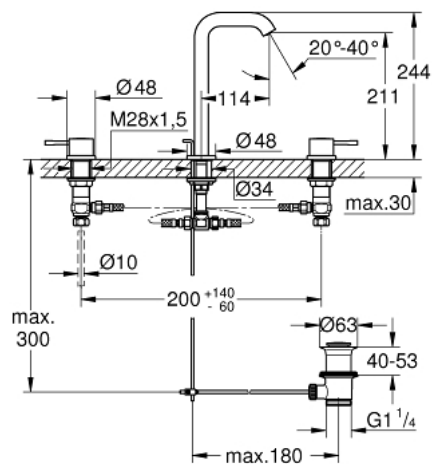

## 20 299 001 ESSENCE BATERIE LAVOAR CU 3 ELEMENTE MĂRIMEA L

### DESCRIEREA PRODUSULUI

- Colour: cromat
- mâner din metal
- valvă ceramică 1/2", 90°
- suprafață GROHE LongLife
- aerator cu debit 5.7 l/min
- sistem de instalare GROHE FastFixation
- aerator reglabil GROHE AquaGuide
- set evacuare cu tijă
- furtunuri de racord flexibile între pipă și robinetii laterali rezistente la presiune
- presiunea minimă recomandată 1.0 bar
- piuliță de cuplare 1/2" x 10.5 mm

### PIESE DE SCHIMB , ianuarie 2014 – now

- 1: Mâner (Spare part-nr. 48272000)
  - 2: Mâner (Spare part-nr. 48273000)
  - 3: Garnitură ceramică, 1/2" (Spare part-nr. 45882000)
  - 3.1: Garnitură inelară Ø18,2 x Ø1,7 (Spare part-nr. 0392400M)
  - 4: Garnitură ceramică, 1/2" (Spare part-nr. 45883000)
  - 4.1: Garnitură inelară Ø18,2 x Ø1,7 (Spare part-nr. 0392400M)
  - 5: Tijă verticală (Spare part-nr. 65196000)
  - 6: Aerator (Spare part-nr. 48270000)
  - 7: șurub de strângere (Spare part-nr. 6554100M)
  - 8: Set de scurgere 1 1/4" (Spare part-nr. 28910000)
  - 8.1: Fișa de conectare (Spare part-nr. 07182000)
  - 8.2: Tijă cu bilă (Spare part-nr. 07052000)
  - 9: Piuliță de cuplare 1/2" (Spare part-nr. 1290100M)
  - 9.1: Fibra de etanșare cu diametrul de Ø18,5 x Ø12 x 2 (Spare part-nr. 0138900M)
  - 10: Furtun de legătură flexibil (Spare part-nr. 45704000)
  - 11: Tijă cu bilă (Spare part-nr. 07341000)\*
- \* Optional accessories