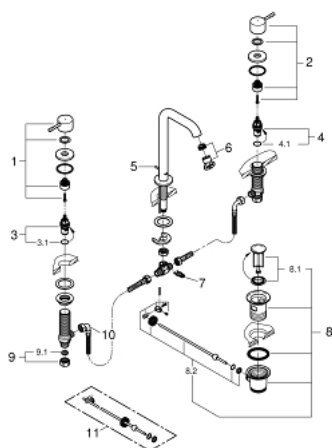

## 20 299 001 ESSENCE BATERIE LAVOAR CU 3 ELEMENTE MĂRIMEA L

### DESCRIEREA PRODUSULUI

- Colour: cromat
- mâner din metal
- valvă ceramică 1/2", 90°
- suprafață GROHE LongLife
- aerator cu debit 5.7 l/min
- sistem de instalare GROHE FastFixation
- aerator reglabil GROHE AquaGuide
- set evacuare cu tijă
- furtunuri de racord flexibile între pipă și robinetii laterali rezistente la presiune
- presiunea minimă recomandată 1.0 bar
- piuliță de cuplare 1/2" x 10.5 mm

### PIESE DE SCHIMB , ianuarie 2014 – now

- 1: Mâner (Spare part-nr. 48272000)
  - 2: Mâner (Spare part-nr. 48273000)
  - 3: Garnitură ceramică, 1/2" (Spare part-nr. 45882000)
  - 3.1: Garnitură inelară Ø18,2 x Ø1,7 (Spare part-nr. 0392400M)
  - 4: Garnitură ceramică, 1/2" (Spare part-nr. 45883000)
  - 4.1: Garnitură inelară Ø18,2 x Ø1,7 (Spare part-nr. 0392400M)
  - 5: Tijă verticală (Spare part-nr. 65196000)
  - 6: Aerator (Spare part-nr. 48270000)
  - 7: șurub de strângere (Spare part-nr. 6554100M)
  - 8: Set de scurgere 1 1/4" (Spare part-nr. 28910000)
  - 8.1: Fișa de conectare (Spare part-nr. 07182000)
  - 8.2: Tijă cu bilă (Spare part-nr. 07052000)
  - 9: Piuliță de cuplare 1/2" (Spare part-nr. 1290100M)
  - 9.1: Fibra de etanșare cu diametrul de Ø18,5 x Ø12 x 2 (Spare part-nr. 0138900M)
  - 10: Furtun de legătură flexibil (Spare part-nr. 45704000)
  - 11: Tijă cu bilă (Spare part-nr. 07341000)\*
- \* Optional accessories