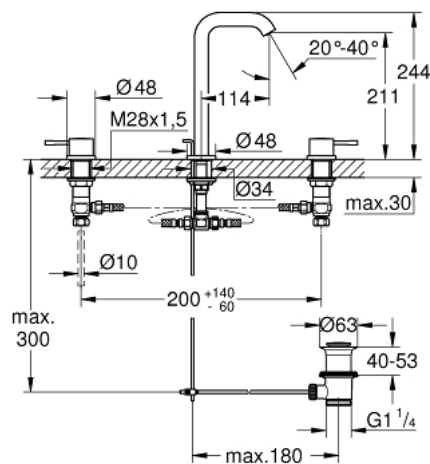

20 299 001 ESSENCE BATERIE LAVOAR CU 3 ELEMENTE MĂRIMEA L

DESCRIEREA PRODUSULUI

- Colour: cromat
- mâner din metal
- valvă ceramică 1/2", 90°
- suprafață GROHE LongLife
- aerator cu debit 5.7 l/min
- sistem de instalare GROHE FastFixation
- aerator reglabil GROHE AquaGuide
- set evacuare cu tijă
- furtunuri de racord flexibile între pipă și robinetii laterali rezistente la presiune
- presiunea minimă recomandată 1.0 bar
- piuliță de cuplare 1/2" x 10.5 mm

20 299 001 ESSENCE BATERIE LAVOAR CU 3 ELEMENTE MĂRIMEA L

PIESE DE SCHIMB , ianuarie 2014 – now

- 1: Mâner (Spare part-nr. 48272000)
 - 2: Mâner (Spare part-nr. 48273000)
 - 3: Garnitură ceramică, 1/2" (Spare part-nr. 45882000)
 - 3.1: Garnitură inelară Ø18,2 x Ø1,7 (Spare part-nr. 0392400M)
 - 4: Garnitură ceramică, 1/2" (Spare part-nr. 45883000)
 - 4.1: Garnitură inelară Ø18,2 x Ø1,7 (Spare part-nr. 0392400M)
 - 5: Tijă verticală (Spare part-nr. 65196000)
 - 6: Aerator (Spare part-nr. 48270000)
 - 7: șurub de strângere (Spare part-nr. 6554100M)
 - 8: Set de scurgere 1 1/4" (Spare part-nr. 28910000)
 - 8.1: Fișa de conectare (Spare part-nr. 07182000)
 - 8.2: Tijă cu bilă (Spare part-nr. 07052000)
 - 9: Piuliță de cuplare 1/2" (Spare part-nr. 1290100M)
 - 9.1: Fibra de etanșare cu diametrul de Ø18,5 x Ø12 x 2 (Spare part-nr. 0138900M)
 - 10: Furtun de legătură flexibil (Spare part-nr. 45704000)
 - 11: Tijă cu bilă (Spare part-nr. 07341000)*
- * Optional accessories