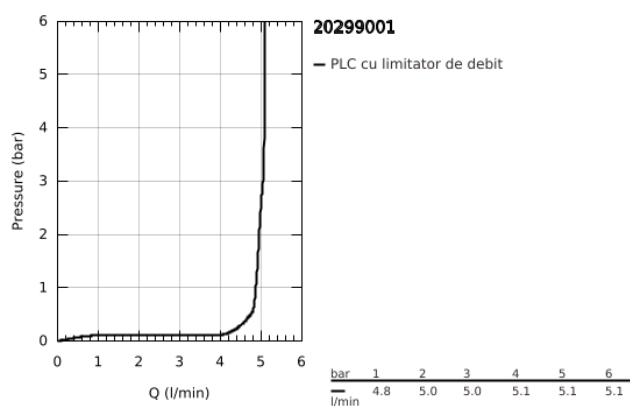

20 299 001 ESSENCE BATERIE LAVOAR CU 3 ELEMENTE MĂRIMEA L

DESCRIEREA PRODUSULUI

- Colour: cromat
- mâner din metal
- valvă ceramică 1/2", 90°
- suprafață GROHE LongLife
- aerator cu debit 5.7 l/min
- sistem de instalare GROHE FastFixation
- aerator reglabil GROHE AquaGuide
- set evacuare cu tijă
- furtunuri de racord flexibile între pipă și robinetii laterali rezistente la presiune
- presiunea minimă recomandată 1.0 bar
- piuliță de cuplare 1/2" x 10.5 mm

20 299 001 ESSENCE BATERIE LAVOAR CU 3 ELEMENTE MĂRIMEA L

PIESE DE SCHIMB , ianuarie 2014 – now

- 1: Mâner (Spare part-nr. 48272000)
 - 2: Mâner (Spare part-nr. 48273000)
 - 3: Garnitură ceramică, 1/2" (Spare part-nr. 45882000)
 - 3.1: Garnitură inelară Ø18,2 x Ø1,7 (Spare part-nr. 0392400M)
 - 4: Garnitură ceramică, 1/2" (Spare part-nr. 45883000)
 - 4.1: Garnitură inelară Ø18,2 x Ø1,7 (Spare part-nr. 0392400M)
 - 5: Tijă verticală (Spare part-nr. 65196000)
 - 6: Aerator (Spare part-nr. 48270000)
 - 7: șurub de strângere (Spare part-nr. 6554100M)
 - 8: Set de scurgere 1 1/4" (Spare part-nr. 28910000)
 - 8.1: Fișa de conectare (Spare part-nr. 07182000)
 - 8.2: Tijă cu bilă (Spare part-nr. 07052000)
 - 9: Piuliță de cuplare 1/2" (Spare part-nr. 1290100M)
 - 9.1: Fibra de etanșare cu diametrul de Ø18,5 x Ø12 x 2 (Spare part-nr. 0138900M)
 - 10: Furtun de legătură flexibil (Spare part-nr. 45704000)
 - 11: Tijă cu bilă (Spare part-nr. 07341000)*
- * Optional accessories