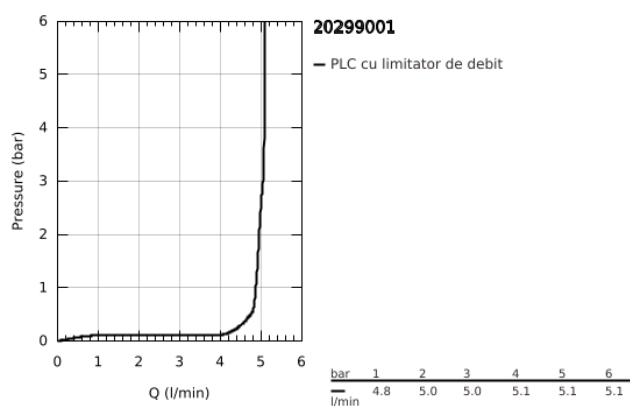

## 20 299 001 ESSENCE BATERIE LAVOAR CU 3 ELEMENTE MĂRIMEA L

### DESCRIEREA PRODUSULUI

- Colour: cromat
- mâner din metal
- valvă ceramică 1/2", 90°
- suprafață GROHE LongLife
- aerator cu debit 5.7 l/min
- sistem de instalare GROHE FastFixation
- aerator reglabil GROHE AquaGuide
- set evacuare cu tijă
- furtunuri de racord flexibile între pipă și robinetii laterali rezistente la presiune
- presiunea minimă recomandată 1.0 bar
- piuliță de cuplare 1/2" x 10.5 mm