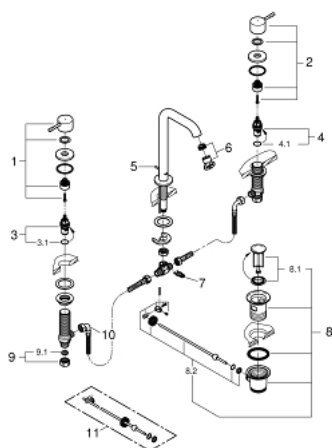

20 299 001 ESSENCE BATERIE LAVOAR CU 3 ELEMENTE MĂRIMEA L

PIESE DE SCHIMB , ianuarie 2014 – now

1. 1: Mâner (Spare part-nr. 48272000)
   - 2: Mâner (Spare part-nr. 48273000)
   - 3: Garnitură ceramică, 1/2" (Spare part-nr. 45882000)
   - 3.1: Garnitură inelară Ø18,2 x Ø1,7 (Spare part-nr. 0392400M)
   - 4: Garnitură ceramică, 1/2" (Spare part-nr. 45883000)
   - 4.1: Garnitură inelară Ø18,2 x Ø1,7 (Spare part-nr. 0392400M)
   - 5: Tijă verticală (Spare part-nr. 65196000)
   - 6: Aerator (Spare part-nr. 48270000)
   - 7: șurub de strângere (Spare part-nr. 6554100M)
   - 8: Set de scurgere 1 1/4" (Spare part-nr. 28910000)
   - 8.1: Fișa de conectare (Spare part-nr. 07182000)
   - 8.2: Tijă cu bilă (Spare part-nr. 07052000)
   - 9: Piuliță de cuplare 1/2" (Spare part-nr. 1290100M)
   - 9.1: Fibra de etanșare cu diametrul de Ø18,5 x Ø12 x 2 (Spare part-nr. 0138900M)
   - 10: Furtun de legătură flexibil (Spare part-nr. 45704000)
   - 11: Tijă cu bilă (Spare part-nr. 07341000)*
2. Optional accessories