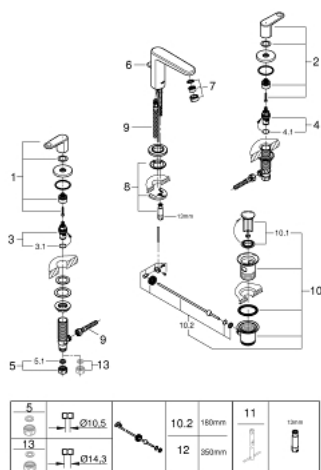

20 301 000 EUROPLUS BATERIE LAVOAR CU 3 ELEMENTE 1/2" MĂRIMEA S

DESCRIEREA PRODUSULUI

- Colour: cromat
- valvă ceramică 1/2", 90°
- suprafață GROHE LongLife
- sistem de instalare GROHE FastFixationcu suport de centrare
- pipă cu aerator
- set evacuare cu tijă
- furtunuri de racord flexibileîntre pipă și robinetii laterali rezistente la presiune
- piuliță de cuplare cu diametru de forare de 10.5 mm

20 301 000 EUROPLUS BATERIE LAVOAR CU 3 ELEMENTE 1/2" MĂRIMEA S

PIESE DE SCHIMB , februarie 2013 – now

- 1: Handle red (Spare part-nr. 48107000)
 - 2: Handle blue (Spare part-nr. 48108000)
 - 3: Garnitură ceramică, 1/2" (Spare part-nr. 45882000)
 - 3.1: Garnitură inelară Ø18,2 x Ø1,7 (Spare part-nr. 0392400M)
 - 4: Garnitură ceramică, 1/2" (Spare part-nr. 45883000)
 - 4.1: Garnitură inelară Ø18,2 x Ø1,7 (Spare part-nr. 0392400M)
 - 5: Piuliță de cuplare 1/2" (Spare part-nr. 1290100M)
 - 5.1: Fibra de etanșare cu diametrul de Ø18,5 x Ø12 x 2 (Spare part-nr. 0138900 M)
 - 6: Tijă verticală (Spare part-nr. 64304000)
 - 7: Aerator (Spare part-nr. 13929000)
 - 8: Ansamblu de fixare a tijei nefiletate (Spare part-nr. 46671000)
 - 9: Furtun de legătură (Spare part-nr. 46255000)
 - 10: Set de scurgere 1 1/4" (Spare part-nr. 28910000)
 - 10.1: Fișa de conectare (Spare part-nr. 07182000)
 - 10.2: Tijă cu bilă (Spare part-nr. 07052000)
 - 11: Cheie pentru montare (Spare part-nr. 19017000)*
 - 12: Tijă cu bilă (Spare part-nr. 07341000)*
 - 13: Piuliță de fixare 1/2" x 14.5 mm (Spare part-nr. 1290200M)*
- * Optional accessories