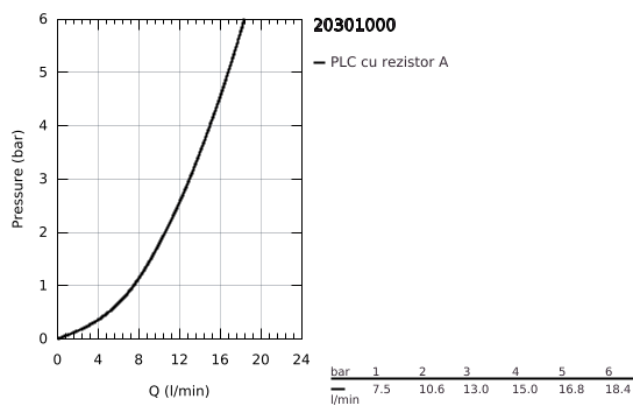

20 301 000 EUROPLUS BATERIE LAVOAR CU 3 ELEMENTE 1/2" MĂRIMEA S

DESCRIEREA PRODUSULUI

- Colour: cromat
- valvă ceramică 1/2", 90°
- suprafață GROHE LongLife
- sistem de instalare GROHE FastFixationcu suport de centrare
- pipă cu aerator
- set evacuare cu tijă
- furtunuri de racord flexibileîntre pipă și robinetii laterali rezistente la presiune
- piuliță de cuplare cu diametru de forare de 10.5 mm

20 301 000 EUROPLUS BATERIE LAVOAR CU 3 ELEMENTE 1/2" MĂRIMEA S

PIESE DE SCHIMB , februarie 2013 – now

- 1: Handle red (Spare part-nr. 48107000)
 - 2: Handle blue (Spare part-nr. 48108000)
 - 3: Garnitură ceramică, 1/2" (Spare part-nr. 45882000)
 - 3.1: Garnitură inelară Ø18,2 x Ø1,7 (Spare part-nr. 0392400M)
 - 4: Garnitură ceramică, 1/2" (Spare part-nr. 45883000)
 - 4.1: Garnitură inelară Ø18,2 x Ø1,7 (Spare part-nr. 0392400M)
 - 5: Piuliță de cuplare 1/2" (Spare part-nr. 1290100M)
 - 5.1: Fibra de etanșare cu diametrul de Ø18,5 x Ø12 x 2 (Spare part-nr. 0138900 M)
 - 6: Tijă verticală (Spare part-nr. 64304000)
 - 7: Aerator (Spare part-nr. 13929000)
 - 8: Ansamblu de fixare a tijei nefiletate (Spare part-nr. 46671000)
 - 9: Furtun de legătură (Spare part-nr. 46255000)
 - 10: Set de scurgere 1 1/4" (Spare part-nr. 28910000)
 - 10.1: Fișa de conectare (Spare part-nr. 07182000)
 - 10.2: Tijă cu bilă (Spare part-nr. 07052000)
 - 11: Cheie pentru montare (Spare part-nr. 19017000)*
 - 12: Tijă cu bilă (Spare part-nr. 07341000)*
 - 13: Piuliță de fixare 1/2" x 14.5 mm (Spare part-nr. 1290200M)*
- * Optional accessories