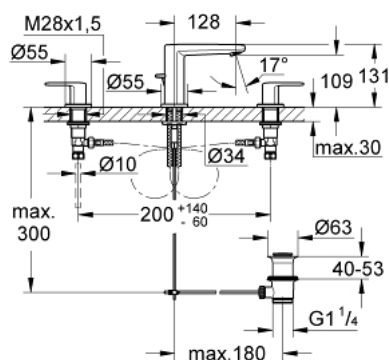

20 301 000 EUROPLUS BATERIE LAVOAR CU 3 ELEMENTE 1/2" MĂRIMEA S

DESCRIEREA PRODUSULUI

- Colour: cromat
- valvă ceramică 1/2", 90°
- suprafață GROHE LongLife
- sistem de instalare GROHE FastFixationcu suport de centrare
- pipă cu aerator
- set evacuare cu tijă
- furtunuri de racord flexibileîntre pipă și robinetii laterali rezistente la presiune
- piuliță de cuplare cu diametru de forare de 10.5 mm

20 301 000 EUROPLUS BATERIE LAVOAR CU 3 ELEMENTE 1/2" MĂRIMEA S

PIESE DE SCHIMB , februarie 2013 – now

- 1: Handle red (Spare part-nr. 48107000)
 - 2: Handle blue (Spare part-nr. 48108000)
 - 3: Garnitură ceramică, 1/2" (Spare part-nr. 45882000)
 - 3.1: Garnitură inelară Ø18,2 x Ø1,7 (Spare part-nr. 0392400M)
 - 4: Garnitură ceramică, 1/2" (Spare part-nr. 45883000)
 - 4.1: Garnitură inelară Ø18,2 x Ø1,7 (Spare part-nr. 0392400M)
 - 5: Piuliță de cuplare 1/2" (Spare part-nr. 1290100M)
 - 5.1: Fibra de etanșare cu diametrul de Ø18,5 x Ø12 x 2 (Spare part-nr. 0138900 M)
 - 6: Tijă verticală (Spare part-nr. 64304000)
 - 7: Aerator (Spare part-nr. 13929000)
 - 8: Ansamblu de fixare a tijei nefiletate (Spare part-nr. 46671000)
 - 9: Furtun de legătură (Spare part-nr. 46255000)
 - 10: Set de scurgere 1 1/4" (Spare part-nr. 28910000)
 - 10.1: Fișa de conectare (Spare part-nr. 07182000)
 - 10.2: Tijă cu bilă (Spare part-nr. 07052000)
 - 11: Cheie pentru montare (Spare part-nr. 19017000)*
 - 12: Tijă cu bilă (Spare part-nr. 07341000)*
 - 13: Piuliță de fixare 1/2" x 14.5 mm (Spare part-nr. 1290200M)*
- * Optional accessories