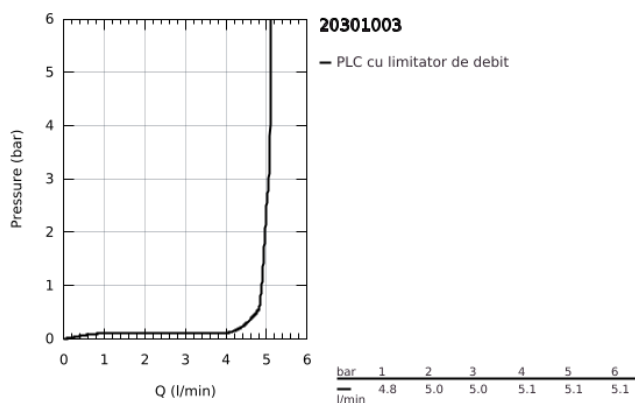

20 301 003 GROHE PLUS BATERIE LAVOAR CU 3 ELEMENTE 1/2" MĂRIMEA M

DESCRIEREA PRODUSULUI

- Colour: cromat
- mâner din metal
- valvă ceramică 1/2", 90°
- suprafață GROHE LongLife
- GROHE EcoJoy tehnologie pentru reducerea consumului de apă
- maximum flow rate (at 3 bar): 5 l/min
- aerator cu tehnologie SpeedClean
- aerator reglabil GROHE AquaGuide
- sistem rapid de instalare
- set evacuare cu tijă
- sistem de instalare GROHE FastFixation
- furtunuri de racord flexibile între pipă și robinetii laterali rezistente la presiune
- piuliță de cuplare 1/2" x 10.5 mm

20 301 003 GROHE PLUS BATERIE LAVOAR CU 3 ELEMENTE 1/2" MĂRIMEA M

PIESE DE SCHIMB , august 2018 – now

- 1: Garnitură ceramică, 1/2" (Spare part-nr. 45882000)
 - 1.1: Garnitură inelară Ø18,2 x Ø1,7 (Spare part-nr. 0392400M)
 - 2: Garnitură ceramică, 1/2" (Spare part-nr. 45883000)
 - 2.1: Garnitură inelară Ø18,2 x Ø1,7 (Spare part-nr. 0392400M)
 - 3: Piuliță de cuplare 1/2" (Spare part-nr. 1290100M)
 - 3.1: Fibra de etanșare cu diametrul de Ø18,5 x Ø12 x 2 (Spare part-nr. 0138900 M)
 - 4: Tijă verticală (Spare part-nr. 65196000)
 - 5: șurub de strângere (Spare part-nr. 6554100M)
 - 6: Furtun de legătură flexibil (Spare part-nr. 45704000)
 - 7: Aerator (Spare part-nr. 48493000)
 - 8: Set de scurgere 1 1/4" (Spare part-nr. 28910000)
 - 8.1: Fișa de conectare (Spare part-nr. 07182000)
 - 8.2: Tijă cu bilă (Spare part-nr. 07052000)
 - 9: Piuliță de fixare 1/2" x 14.5 mm (Spare part-nr. 1290200M)*
 - 10: Tijă cu bilă (Spare part-nr. 07341000)*
- * Optional accessories