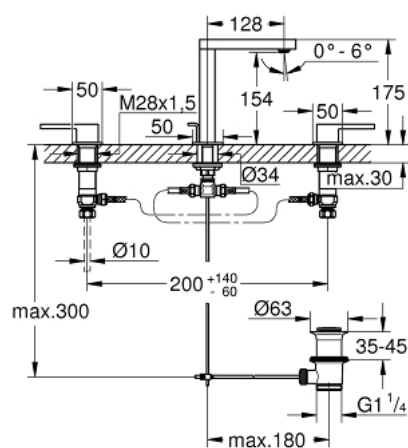

20 301 003 GROHE PLUS BATERIE LAVOAR CU 3 ELEMENTE 1/2" MĂRIMEA M

DESCRIEREA PRODUSULUI

- Colour: cromat
- mâner din metal
- valvă ceramică 1/2", 90°
- suprafață GROHE LongLife
- GROHE EcoJoy tehnologie pentru reducerea consumului de apă
- maximum flow rate (at 3 bar): 5 l/min
- aerator cu tehnologie SpeedClean
- aerator reglabil GROHE AquaGuide
- sistem rapid de instalare
- set evacuare cu tijă
- sistem de instalare GROHE FastFixation
- furtunuri de racord flexibile între pipă și robinetii laterali rezistente la presiune
- piuliță de cuplare 1/2" x 10.5 mm

20 301 003 GROHE PLUS BATERIE LAVOAR CU 3 ELEMENTE 1/2" MĂRIMEA M

PIESE DE SCHIMB , august 2018 – now

- 1: Garnitură ceramică, 1/2" (Spare part-nr. 45882000)
 - 1.1: Garnitură inelară Ø18,2 x Ø1,7 (Spare part-nr. 0392400M)
 - 2: Garnitură ceramică, 1/2" (Spare part-nr. 45883000)
 - 2.1: Garnitură inelară Ø18,2 x Ø1,7 (Spare part-nr. 0392400M)
 - 3: Piuliță de cuplare 1/2" (Spare part-nr. 1290100M)
 - 3.1: Fibra de etanșare cu diametrul de Ø18,5 x Ø12 x 2 (Spare part-nr. 0138900 M)
 - 4: Tijă verticală (Spare part-nr. 65196000)
 - 5: șurub de strângere (Spare part-nr. 6554100M)
 - 6: Furtun de legătură flexibil (Spare part-nr. 45704000)
 - 7: Aerator (Spare part-nr. 48493000)
 - 8: Set de scurgere 1 1/4" (Spare part-nr. 28910000)
 - 8.1: Fișa de conectare (Spare part-nr. 07182000)
 - 8.2: Tijă cu bilă (Spare part-nr. 07052000)
 - 9: Piuliță de fixare 1/2" x 14.5 mm (Spare part-nr. 1290200M)*
 - 10: Tijă cu bilă (Spare part-nr. 07341000)*
- * Optional accessories