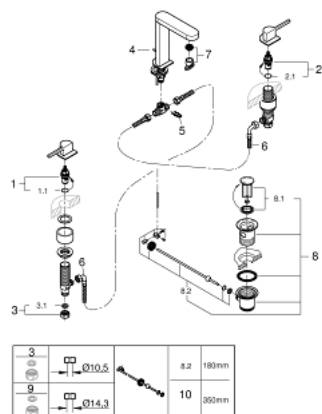

20 301 003 GROHE PLUS BATERIE LAVOAR CU 3 ELEMENTE 1/2" MĂRIMEA M

DESCRIEREA PRODUSULUI

- Colour: cromat
- mâner din metal
- valvă ceramică 1/2", 90°
- suprafață GROHE LongLife
- GROHE EcoJoy tehnologie pentru reducerea consumului de apă
- maximum flow rate (at 3 bar): 5 l/min
- aerator cu tehnologie SpeedClean
- aerator reglabil GROHE AquaGuide
- sistem rapid de instalare
- set evacuare cu tijă
- sistem de instalare GROHE FastFixation
- furtunuri de racord flexibile între pipă și robinetii laterali rezistente la presiune
- piuliță de cuplare 1/2" x 10.5 mm

20 301 003 GROHE PLUS BATERIE LAVOAR CU 3 ELEMENTE 1/2" MĂRIMEA M

PIESE DE SCHIMB , august 2018 – now

- 1: Garnitură ceramică, 1/2" (Spare part-nr. 45882000)
 - 1.1: Garnitură inelară Ø18,2 x Ø1,7 (Spare part-nr. 0392400M)
 - 2: Garnitură ceramică, 1/2" (Spare part-nr. 45883000)
 - 2.1: Garnitură inelară Ø18,2 x Ø1,7 (Spare part-nr. 0392400M)
 - 3: Piuliță de cuplare 1/2" (Spare part-nr. 1290100M)
 - 3.1: Fibra de etanșare cu diametrul de Ø18,5 x Ø12 x 2 (Spare part-nr. 0138900 M)
 - 4: Tijă verticală (Spare part-nr. 65196000)
 - 5: șurub de strângere (Spare part-nr. 6554100M)
 - 6: Furtun de legătură flexibil (Spare part-nr. 45704000)
 - 7: Aerator (Spare part-nr. 48493000)
 - 8: Set de scurgere 1 1/4" (Spare part-nr. 28910000)
 - 8.1: Fișa de conectare (Spare part-nr. 07182000)
 - 8.2: Tijă cu bilă (Spare part-nr. 07052000)
 - 9: Piuliță de fixare 1/2" x 14.5 mm (Spare part-nr. 1290200M)*
 - 10: Tijă cu bilă (Spare part-nr. 07341000)*
- * Optional accessories