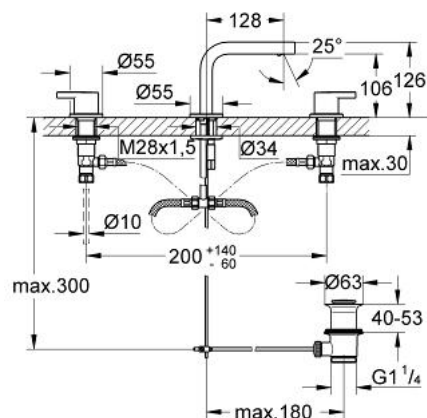

## 20 304 000 LINEARE BATERIE LAVOAR CU 3 ELEMENTE 1/2" MĂRIMEA S

### DESCRIEREA PRODUSULUI

- Colour: cromat
- valvă ceramică 1/2", 90°
- suprafață GROHE LongLife
- sistem de instalare GROHE FastFixation
- set evacuare cu tijă
- furtunuri de racord flexibile între pipă și robinetii laterali rezistente la presiune

### PIESE DE SCHIMB , mai 2017 – now

- 1: Handle pair (Spare part-nr. 48316000)
- 2: Garnitură ceramică, 1/2" (Spare part-nr. 45882000)
- 2.1: Garnitură inelară Ø18,2 x Ø1,7 (Spare part-nr. 0392400M)
- 3: Garnitură ceramică, 1/2" (Spare part-nr. 45883000)
- 3.1: Garnitură inelară Ø18,2 x Ø1,7 (Spare part-nr. 0392400M)
- 4: Piuliță de fixare 1/2" x 14.5 mm (Spare part-nr. 1290200M)
- 4.1: Fibra de etanșare cu diametrul de Ø18,5 x Ø12 x 2 (Spare part-nr. 0138900M)
- 5: Tijă verticală (Spare part-nr. 65196000)
- 6: Aerator (Spare part-nr. 13994000)
- 7: Ansamblu de fixare a tije nefiletate (Spare part-nr. 46671000)
- 8: Furtun flexibil (Spare part-nr. 45442000)
- 9: Set de scurgere 1 1/4" (Spare part-nr. 28910000)
- 9.1: Fișă de conectare (Spare part-nr. 07182000)
- 9.2: Tijă cu bilă (Spare part-nr. 07052000)
- 10: Cheie pentru montare (Spare part-nr. 19017000)\*
- 11: Piuliță de cuplare 1/2" (Spare part-nr. 1290100M)\*
- 12: Tijă cu bilă (Spare part-nr. 07341000)\*