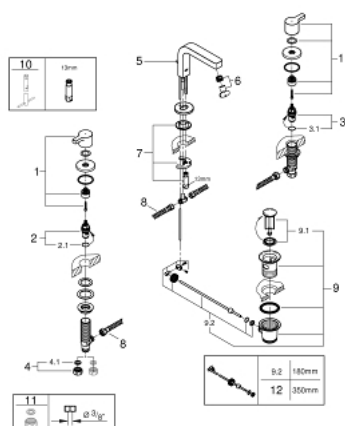

## 20 304 000 LINEARE BATERIE LAVOAR CU 3 ELEMENTE 1/2" MĂRIMEA S

### DESCRIEREA PRODUSULUI

- Colour: cromat
- valvă ceramică 1/2", 90°
- suprafață GROHE LongLife
- sistem de instalare GROHE FastFixation
- set evacuare cu tijă
- furtunuri de racord flexibile între pipă și robinetii laterali rezistente la presiune

### PIESE DE SCHIMB , mai 2017 – now

- 1: Handle pair (Spare part-nr. 48316000)
- 2: Garnitură ceramică, 1/2" (Spare part-nr. 45882000)
- 2.1: Garnitură inelară Ø18,2 x Ø1,7 (Spare part-nr. 0392400M)
- 3: Garnitură ceramică, 1/2" (Spare part-nr. 45883000)
- 3.1: Garnitură inelară Ø18,2 x Ø1,7 (Spare part-nr. 0392400M)
- 4: Piuliță de fixare 1/2" x 14.5 mm (Spare part-nr. 1290200M)
- 4.1: Fibra de etanșare cu diametrul de Ø18,5 x Ø12 x 2 (Spare part-nr. 0138900M)
- 5: Tijă verticală (Spare part-nr. 65196000)
- 6: Aerator (Spare part-nr. 13994000)
- 7: Ansamblu de fixare a tije nefiletate (Spare part-nr. 46671000)
- 8: Furtun flexibil (Spare part-nr. 45442000)
- 9: Set de scurgere 1 1/4" (Spare part-nr. 28910000)
- 9.1: Fișă de conectare (Spare part-nr. 07182000)
- 9.2: Tijă cu bilă (Spare part-nr. 07052000)
- 10: Cheie pentru montare (Spare part-nr. 19017000)\*
- 11: Piuliță de cuplare 1/2" (Spare part-nr. 1290100M)\*
- 12: Tijă cu bilă (Spare part-nr. 07341000)\*