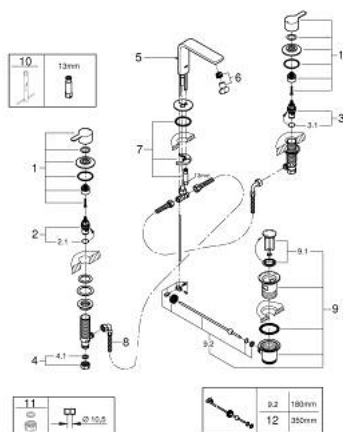

20 304 001 LINEARE BATERIE LAVOAR CU 3 ELEMENTE 1/2" MĂRIMEA M

PIESE DE SCHIMB , iulie 2016 – now

- 1: Handle pair (Spare part-nr. 48357000)
- 2: Garnitură ceramică, 1/2" (Spare part-nr. 45882000)
- 2.1: Garnitură inelară Ø18,2 x Ø1,7 (Spare part-nr. 0392400M)
- 3: Garnitură ceramică, 1/2" (Spare part-nr. 45883000)
- 3.1: Garnitură inelară Ø18,2 x Ø1,7 (Spare part-nr. 0392400M)
- 4: Piuliță de fixare 1/2" x 14.5 mm (Spare part-nr. 1290200M)
- 4.1: Fibra de etanșare cu diametrul de Ø18,5 x Ø12 x 2 (Spare part-nr. 0138900 M)
- 5: Tijă verticală (Spare part-nr. 65196000)
- 6: Aerator (Spare part-nr. 13994000)
- 7: Ansamblu de fixare a tijei nefiletate (Spare part-nr. 46671000)
- 8: Furtun de legătură flexibil (Spare part-nr. 45704000)
- 9: Set de scurgere 1 1/4" (Spare part-nr. 28910000)
- 9.1: Fișa de conectare (Spare part-nr. 07182000)
- 9.2: Tijă cu bilă (Spare part-nr. 07052000)
- 10: Cheie pentru montare (Spare part-nr. 19017000)*
- 11: Piuliță de cuplare 1/2" (Spare part-nr. 1290100M)*
- 12: Tijă cu bilă (Spare part-nr. 07341000)*