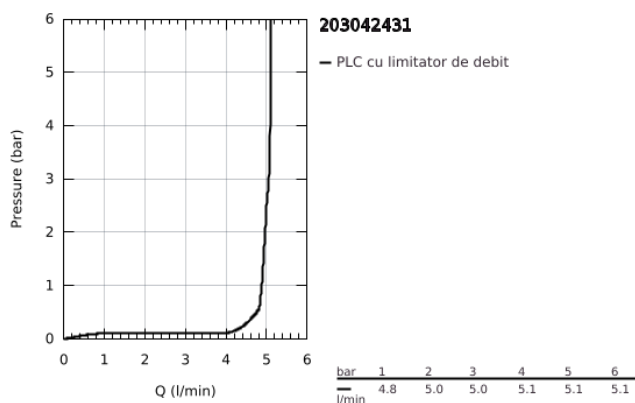

20 304 243 1 LINEARE BATERIE LAVOAR CU 3 ELEMENTE 1/2" MĂRIMEA M

DESCRIEREA PRODUSULUI

- Colour: matte black
- mâner din metal
- valvă ceramică 1/2", 90°
- GROHE EcoJoy tehnologie pentru reducerea consumului de apă
- maximum flow rate (at 3 bar): 5 l/min
- sistem de instalare GROHE FastFixation
- set evacuare cu tijă
- furtunuri de racord flexibile între pipă și robinetii laterali rezistente la presiune
- presiunea minimă recomandată 1.0 bar
- piuliță de cuplare 1/2" x 10.5 mm

20 304 243 1 LINEARE BATERIE LAVOAR CU 3 ELEMENTE 1/2" MĂRIMEA M

PIESE DE SCHIMB , mai 2024 – now

- 1: Lineare pair of handles (Spare part-nr. 483572430)
- 2: Garnitură ceramică, 1/2" (Spare part-nr. 45882000)
- 2.1: Garnitură inelară Ø18,2 x Ø1,7 (Spare part-nr. 0392400M)
- 3: Garnitură ceramică, 1/2" (Spare part-nr. 45883000)
- 3.1: Garnitură inelară Ø18,2 x Ø1,7 (Spare part-nr. 0392400M)
- 4: Piuliță de fixare 1/2" x 14.5 mm (Spare part-nr. 1290200M)
- 4.1: Fibra de etanșare cu diametrul de Ø18,5 x Ø12 x 2 (Spare part-nr. 0138900 M)
- 5: Tijă verticală (Spare part-nr. 651962430)
- 6: Aerator (Spare part-nr. 13994000)
- 7: Ansamblu de fixare a tijei nefiletate (Spare part-nr. 46671000)
- 8: Furtun de legătură flexibil (Spare part-nr. 45704000)
- 9: Set de scurgere 1 1/4" (Spare part-nr. 289102430)
- 9.1: Fișa de conectare (Spare part-nr. 071822430)
- 9.2: Tijă cu bilă (Spare part-nr. 07052000)
- 10: Cheie pentru montare (Spare part-nr. 19017000)*
- 11: Piuliță de cuplare 1/2" (Spare part-nr. 1290100M)*
- 12: Tijă cu bilă (Spare part-nr. 07341000)*