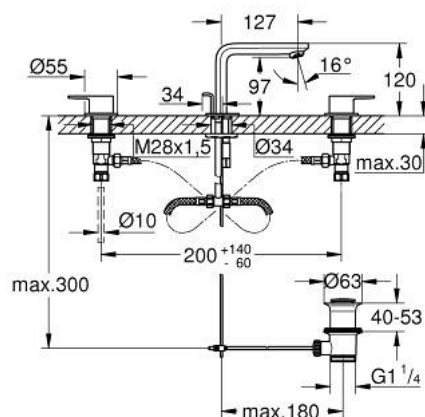

20 304 243 1 LINEARE BATERIE LAVOAR CU 3 ELEMENTE 1/2" MĂRIMEA M

DESCRIEREA PRODUSULUI

- Colour: matte black
- mâner din metal
- valvă ceramică 1/2", 90°
- GROHE EcoJoy tehnologie pentru reducerea consumului de apă
- maximum flow rate (at 3 bar): 5 l/min
- sistem de instalare GROHE FastFixation
- set evacuare cu tijă
- furtunuri de racord flexibile între pipă și robinetii laterali rezistente la presiune
- presiunea minimă recomandată 1.0 bar
- piuliță de cuplare 1/2" x 10.5 mm

20 304 243 1 LINEARE BATERIE LAVOAR CU 3 ELEMENTE 1/2" MĂRIMEA M

PIESE DE SCHIMB , mai 2024 – now

- 1: Lineare pair of handles (Spare part-nr. 483572430)
- 2: Garnitură ceramică, 1/2" (Spare part-nr. 45882000)
- 2.1: Garnitură inelară Ø18,2 x Ø1,7 (Spare part-nr. 0392400M)
- 3: Garnitură ceramică, 1/2" (Spare part-nr. 45883000)
- 3.1: Garnitură inelară Ø18,2 x Ø1,7 (Spare part-nr. 0392400M)
- 4: Piuliță de fixare 1/2" x 14.5 mm (Spare part-nr. 1290200M)
- 4.1: Fibra de etanșare cu diametrul de Ø18,5 x Ø12 x 2 (Spare part-nr. 0138900 M)
- 5: Tijă verticală (Spare part-nr. 651962430)
- 6: Aerator (Spare part-nr. 13994000)
- 7: Ansamblu de fixare a tijei nefiletate (Spare part-nr. 46671000)
- 8: Furtun de legătură flexibil (Spare part-nr. 45704000)
- 9: Set de scurgere 1 1/4" (Spare part-nr. 289102430)
- 9.1: Fișa de conectare (Spare part-nr. 071822430)
- 9.2: Tijă cu bilă (Spare part-nr. 07052000)
- 10: Cheie pentru montare (Spare part-nr. 19017000)*
- 11: Piuliță de cuplare 1/2" (Spare part-nr. 1290100M)*
- 12: Tijă cu bilă (Spare part-nr. 07341000)*