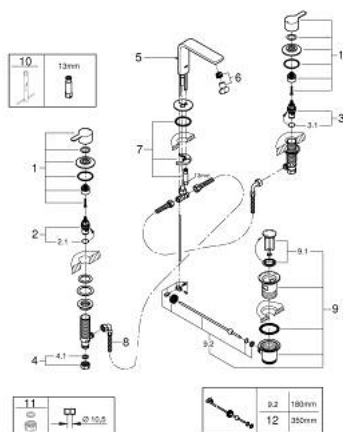

20 304 243 1 LINEARE BATERIE LAVOAR CU 3 ELEMENTE 1/2" MĂRIMEA M

DESCRIEREA PRODUSULUI

- Colour: matte black
- mâner din metal
- valvă ceramică 1/2", 90°
- GROHE EcoJoy tehnologie pentru reducerea consumului de apă
- maximum flow rate (at 3 bar): 5 l/min
- sistem de instalare GROHE FastFixation
- set evacuare cu tijă
- furtunuri de racord flexibile între pipă și robinetii laterali rezistente la presiune
- presiunea minimă recomandată 1.0 bar
- piuliță de cuplare 1/2" x 10.5 mm

20 304 243 1 LINEARE BATERIE LAVOAR CU 3 ELEMENTE 1/2" MĂRIMEA M

PIESE DE SCHIMB , mai 2024 – now

- 1: Lineare pair of handles (Spare part-nr. 483572430)
- 2: Garnitură ceramică, 1/2" (Spare part-nr. 45882000)
- 2.1: Garnitură inelară Ø18,2 x Ø1,7 (Spare part-nr. 0392400M)
- 3: Garnitură ceramică, 1/2" (Spare part-nr. 45883000)
- 3.1: Garnitură inelară Ø18,2 x Ø1,7 (Spare part-nr. 0392400M)
- 4: Piuliță de fixare 1/2" x 14.5 mm (Spare part-nr. 1290200M)
- 4.1: Fibra de etanșare cu diametrul de Ø18,5 x Ø12 x 2 (Spare part-nr. 0138900 M)
- 5: Tijă verticală (Spare part-nr. 651962430)
- 6: Aerator (Spare part-nr. 13994000)
- 7: Ansamblu de fixare a tijei nefiletate (Spare part-nr. 46671000)
- 8: Furtun de legătură flexibil (Spare part-nr. 45704000)
- 9: Set de scurgere 1 1/4" (Spare part-nr. 289102430)
- 9.1: Fișa de conectare (Spare part-nr. 071822430)
- 9.2: Tijă cu bilă (Spare part-nr. 07052000)
- 10: Cheie pentru montare (Spare part-nr. 19017000)*
- 11: Piuliță de cuplare 1/2" (Spare part-nr. 1290100M)*
- 12: Tijă cu bilă (Spare part-nr. 07341000)*