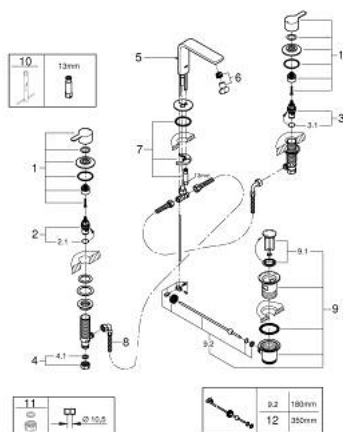

20 304 AL1 LINEARE BATERIE LAVOAR CU 3 ELEMENTE 1/2" MĂRIMEA M

DESCRIEREA PRODUSULUI

- Colour: brushed hard graphite
- mâner din metal
- valvă ceramică 1/2", 90°
- finisaj GROHE LongLife
- GROHE EcoJoy tehnologie pentru reducerea consumului de apă
- maximum flow rate (at 3 bar): 5 l/min
- sistem de instalare GROHE FastFixation
- set evacuare cu tijă
- furtunuri de racord flexibile între pipă și robinetii laterali rezistente la presiune
- presiunea minimă recomandată 1.0 bar
- piuliță de cuplare 1/2" x 10.5 mm

20 304 AL1 LINEARE BATERIE LAVOAR CU 3 ELEMENTE 1/2" MĂRIMEA M

PIESE DE SCHIMB , ianuarie 2020 – now

- 1: Handle pair (Spare part-nr. 48357AL0)
- 2: Garnitură ceramică, 1/2" (Spare part-nr. 45882000)
- 2.1: Garnitură inelară Ø18,2 x Ø1,7 (Spare part-nr. 0392400M)
- 3: Garnitură ceramică, 1/2" (Spare part-nr. 45883000)
- 3.1: Garnitură inelară Ø18,2 x Ø1,7 (Spare part-nr. 0392400M)
- 4: Piuliță de fixare 1/2" x 14.5 mm (Spare part-nr. 1290200M)
- 4.1: Fibra de etanșare cu diametrul de Ø18,5 x Ø12 x 2 (Spare part-nr. 0138900 M)
- 5: Tijă verticală (Spare part-nr. 65196AL0)
- 6: Aerator (Spare part-nr. 13994000)
- 7: Ansamblu de fixare a tijei nefiletate (Spare part-nr. 46671000)
- 8: Furtun de legătură flexibil (Spare part-nr. 45704000)
- 9: Set de scurgere 1 1/4" (Spare part-nr. 28910AL0)
- 9.1: Fișa de conectare (Spare part-nr. 07182AL0)
- 9.2: Tijă cu bilă (Spare part-nr. 07052000)
- 10: Cheie pentru montare (Spare part-nr. 19017000)*
- 11: Piuliță de cuplare 1/2" (Spare part-nr. 1290100M)*
- 12: Tijă cu bilă (Spare part-nr. 07341000)*