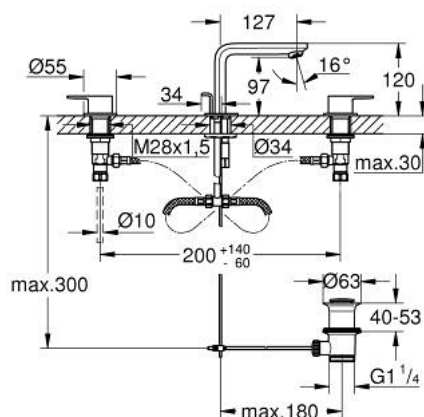

20 304 AL1 LINEARE BATERIE LAVOAR CU 3 ELEMENTE 1/2" MĂRIMEA M

DESCRIEREA PRODUSULUI

- Colour: brushed hard graphite
- mâner din metal
- valvă ceramică 1/2", 90°
- finisaj GROHE LongLife
- GROHE EcoJoy tehnologie pentru reducerea consumului de apă
- maximum flow rate (at 3 bar): 5 l/min
- sistem de instalare GROHE FastFixation
- set evacuare cu tijă
- furtunuri de racord flexibile între pipă și robinetii laterali rezistente la presiune
- presiunea minimă recomandată 1.0 bar
- piuliță de cuplare 1/2" x 10.5 mm

20 304 AL1 LINEARE BATERIE LAVOAR CU 3 ELEMENTE 1/2" MĂRIMEA M

PIESE DE SCHIMB , ianuarie 2020 – now

- 1: Handle pair (Spare part-nr. 48357AL0)
- 2: Garnitură ceramică, 1/2" (Spare part-nr. 45882000)
- 2.1: Garnitură inelară Ø18,2 x Ø1,7 (Spare part-nr. 0392400M)
- 3: Garnitură ceramică, 1/2" (Spare part-nr. 45883000)
- 3.1: Garnitură inelară Ø18,2 x Ø1,7 (Spare part-nr. 0392400M)
- 4: Piuliță de fixare 1/2" x 14.5 mm (Spare part-nr. 1290200M)
- 4.1: Fibra de etanșare cu diametrul de Ø18,5 x Ø12 x 2 (Spare part-nr. 0138900 M)
- 5: Tijă verticală (Spare part-nr. 65196AL0)
- 6: Aerator (Spare part-nr. 13994000)
- 7: Ansamblu de fixare a tijei nefiletate (Spare part-nr. 46671000)
- 8: Furtun de legătură flexibil (Spare part-nr. 45704000)
- 9: Set de scurgere 1 1/4" (Spare part-nr. 28910AL0)
- 9.1: Fișa de conectare (Spare part-nr. 07182AL0)
- 9.2: Tijă cu bilă (Spare part-nr. 07052000)
- 10: Cheie pentru montare (Spare part-nr. 19017000)*
- 11: Piuliță de cuplare 1/2" (Spare part-nr. 1290100M)*
- 12: Tijă cu bilă (Spare part-nr. 07341000)*