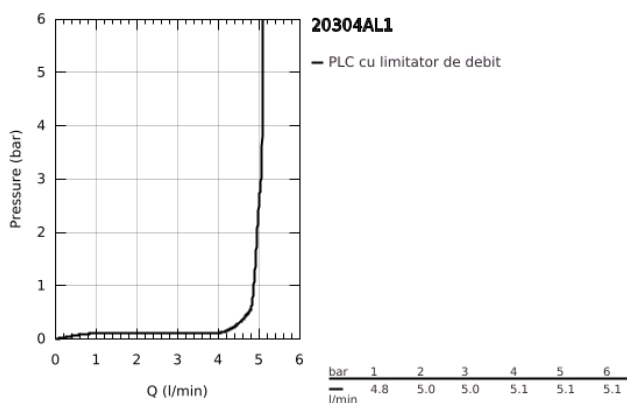

20 304 AL1 LINEARE BATERIE LAVOAR CU 3 ELEMENTE 1/2" MĂRIMEA M

DESCRIEREA PRODUSULUI

- Colour: brushed hard graphite
- mâner din metal
- valvă ceramică 1/2", 90°
- finisaj GROHE LongLife
- GROHE EcoJoy tehnologie pentru reducerea consumului de apă
- maximum flow rate (at 3 bar): 5 l/min
- sistem de instalare GROHE FastFixation
- set evacuare cu tijă
- furtunuri de racord flexibile între pipă și robinetii laterali rezistente la presiune
- presiunea minimă recomandată 1.0 bar
- piuliță de cuplare 1/2" x 10.5 mm

20 304 AL1 LINEARE BATERIE LAVOAR CU 3 ELEMENTE 1/2" MĂRIMEA M

PIESE DE SCHIMB , ianuarie 2020 – now

- 1: Handle pair (Spare part-nr. 48357AL0)
- 2: Garnitură ceramică, 1/2" (Spare part-nr. 45882000)
- 2.1: Garnitură inelară Ø18,2 x Ø1,7 (Spare part-nr. 0392400M)
- 3: Garnitură ceramică, 1/2" (Spare part-nr. 45883000)
- 3.1: Garnitură inelară Ø18,2 x Ø1,7 (Spare part-nr. 0392400M)
- 4: Piuliță de fixare 1/2" x 14.5 mm (Spare part-nr. 1290200M)
- 4.1: Fibra de etanșare cu diametrul de Ø18,5 x Ø12 x 2 (Spare part-nr. 0138900 M)
- 5: Tijă verticală (Spare part-nr. 65196AL0)
- 6: Aerator (Spare part-nr. 13994000)
- 7: Ansamblu de fixare a tijei nefiletate (Spare part-nr. 46671000)
- 8: Furtun de legătură flexibil (Spare part-nr. 45704000)
- 9: Set de scurgere 1 1/4" (Spare part-nr. 28910AL0)
- 9.1: Fișa de conectare (Spare part-nr. 07182AL0)
- 9.2: Tijă cu bilă (Spare part-nr. 07052000)
- 10: Cheie pentru montare (Spare part-nr. 19017000)*
- 11: Piuliță de cuplare 1/2" (Spare part-nr. 1290100M)*
- 12: Tijă cu bilă (Spare part-nr. 07341000)*