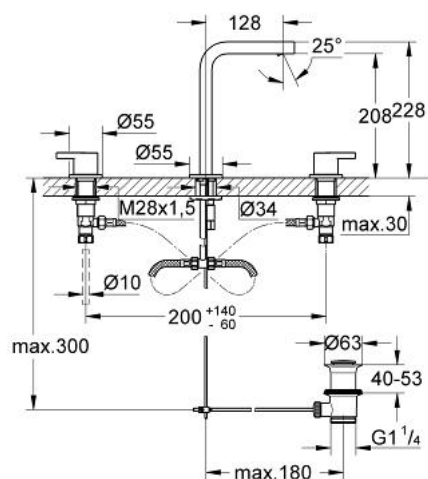

## 20 305 000 LINEARE BATERIE LAVOAR CU 3 ELEMENTE 1/2" MĂRIMEA M

### DESCRIEREA PRODUSULUI

- Colour: cromat
- aerator
- suprafață GROHE LongLife
- valvă ceramică 1/2", 90°
- set evacuare cu tijă
- sistem de instalare GROHE FastFixationcu suport de centrare
- furtunuri de racord flexibileîntre pipă și robinetii laterali rezistente la presiune
- piuliță de cuplare cu diametru de forare de 10.5 mm

### PIESE DE SCHIMB , august 2010 – now

- 1: Mâner rosu Lineare (Spare part-nr. 48109000)
- 2: Mâner albastru Lineare (Spare part-nr. 48110000)
- 3: Garnitură ceramică, 1/2" (Spare part-nr. 45882000)
- 3.1: Garnitură inelară Ø18,2 x Ø1,7 (Spare part-nr. 0392400M)
- 4: Garnitură ceramică, 1/2" (Spare part-nr. 45883000)
- 4.1: Garnitură inelară Ø18,2 x Ø1,7 (Spare part-nr. 0392400M)
- 5: Piuliță de fixare 1/2" x 14.5 mm (Spare part-nr. 1290200M)
- 5.1: Fibra de etanșare cu diametrul de Ø18,5 x Ø12 x 2 (Spare part-nr. 0138900 M)
- 6: Tijă verticală (Spare part-nr. 65196000)
- 7: Aerator (Spare part-nr. 13994000)
- 8: Ansamblu de fixare a tije nefiletate (Spare part-nr. 46671000)
- 9: Furtun flexibil (Spare part-nr. 45442000)
- 10: Set de scurgere 1 1/4" (Spare part-nr. 28910000)
- 10.1: Fișa de conectare (Spare part-nr. 07182000)
- 10.2: Tijă cu bilă (Spare part-nr. 07052000)
- 11: Tijă cu bilă (Spare part-nr. 07341000)\*
- 12: Cheie pentru montare (Spare part-nr. 19017000)\*