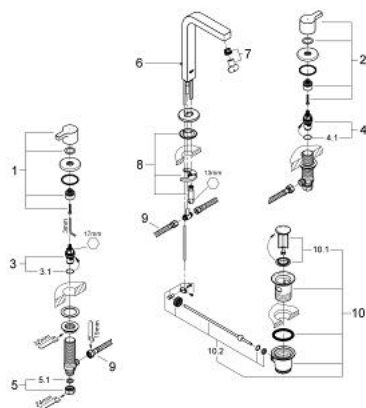

## 20 305 000 LINEARE BATERIE LAVOAR CU 3 ELEMENTE 1/2" MĂRIMEA M

### DESCRIEREA PRODUSULUI

- Colour: cromat
- aerator
- suprafață GROHE LongLife
- valvă ceramică 1/2", 90°
- set evacuare cu tijă
- sistem de instalare GROHE FastFixationcu suport de centrare
- furtunuri de racord flexibileîntre pipă și robinetii laterali rezistente la presiune
- piuliță de cuplare cu diametru de forare de 10.5 mm

### PIESE DE SCHIMB , august 2010 – now

- 1: Mâner rosu Lineare (Spare part-nr. 48109000)
- 2: Mâner albastru Lineare (Spare part-nr. 48110000)
- 3: Garnitură ceramică, 1/2" (Spare part-nr. 45882000)
- 3.1: Garnitură inelară Ø18,2 x Ø1,7 (Spare part-nr. 0392400M)
- 4: Garnitură ceramică, 1/2" (Spare part-nr. 45883000)
- 4.1: Garnitură inelară Ø18,2 x Ø1,7 (Spare part-nr. 0392400M)
- 5: Piuliță de fixare 1/2" x 14.5 mm (Spare part-nr. 1290200M)
- 5.1: Fibra de etanșare cu diametrul de Ø18,5 x Ø12 x 2 (Spare part-nr. 0138900 M)
- 6: Tijă verticală (Spare part-nr. 65196000)
- 7: Aerator (Spare part-nr. 13994000)
- 8: Ansamblu de fixare a tije nefiletate (Spare part-nr. 46671000)
- 9: Furtun flexibil (Spare part-nr. 45442000)
- 10: Set de scurgere 1 1/4" (Spare part-nr. 28910000)
- 10.1: Fișa de conectare (Spare part-nr. 07182000)
- 10.2: Tijă cu bilă (Spare part-nr. 07052000)
- 11: Tijă cu bilă (Spare part-nr. 07341000)\*
- 12: Cheie pentru montare (Spare part-nr. 19017000)\*