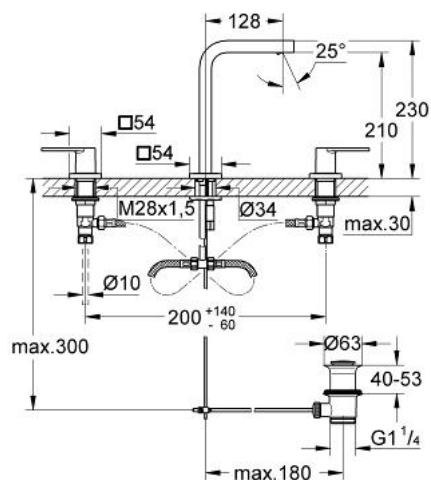

20 307 000 QUADRA BATERIE LAVOAR CU 3 ELEMENTE 1/2" MĂRIMEA M

DESCRIEREA PRODUSULUI

- Colour: cromat
- aerator
- suprafață GROHE LongLife
- valvă ceramică 1/2", 90°
- set evacuare cu tijă
- sistem de instalare GROHE FastFixationcu suport de centrare
- furtunuri de racord flexibileîntre pipă și robinetii laterali rezistente la presiune
- piuliță de cuplare cu diametru de forare de 10.5 mm

20 307 000 **QUADRA BATERIE LAVOAR CU 3 ELEMENTE 1/2"** **MĂRIMEA M**

PIESE DE SCHIMB , august 2010 – now

- 1: Handle Quadra red (Spare part-nr. 48111000)
 - 2: Handle Quadra blue (Spare part-nr. 48112000)
 - 3: Garnitură ceramică, 1/2" (Spare part-nr. 45882000)
 - 3.1: Garnitură inelară Ø18,2 x Ø1,7 (Spare part-nr. 0392400M)
 - 4: Garnitură ceramică, 1/2" (Spare part-nr. 45883000)
 - 4.1: Garnitură inelară Ø18,2 x Ø1,7 (Spare part-nr. 0392400M)
 - 5: Piuliță de fixare 1/2" x 14.5 mm (Spare part-nr. 1290200M)
 - 5.1: Fibra de etanșare cu diametrul de Ø18,5 x Ø12 x 2 (Spare part-nr. 0138900 M)
 - 6: Aerator (Spare part-nr. 13994000)
 - 7: Tijă verticală (Spare part-nr. 65196000)
 - 8: Ansamblu de fixare a tijei nefiletate (Spare part-nr. 46671000)
 - 9: Set de scurgere 1 1/4" (Spare part-nr. 28910000)
 - 9.1: Fișă de conectare (Spare part-nr. 07182000)
 - 9.2: Tijă cu bilă (Spare part-nr. 07052000)
 - 10: Furtun flexibil (Spare part-nr. 45442000)
 - 11: Tijă cu bilă (Spare part-nr. 07341000)*
 - 12: Cheie pentru montare (Spare part-nr. 19017000)*
- * Optional accessories