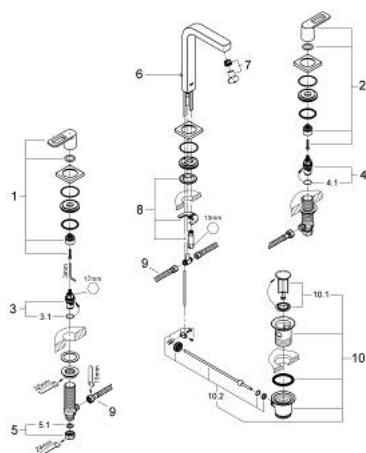

20 307 000 QUADRA BATERIE LAVOAR CU 3 ELEMENTE 1/2" MĂRIMEA M

DESCRIEREA PRODUSULUI

- Colour: cromat
- aerator
- suprafață GROHE LongLife
- valvă ceramică 1/2", 90°
- set evacuare cu tijă
- sistem de instalare GROHE FastFixationcu suport de centrare
- furtunuri de racord flexibileîntre pipă și robinetii laterali rezistente la presiune
- piuliță de cuplare cu diametru de forare de 10.5 mm

20 307 000 **QUADRA BATERIE LAVOAR CU 3 ELEMENTE 1/2"** **MĂRIMEA M**

PIESE DE SCHIMB , august 2010 – now

- 1: Handle Quadra red (Spare part-nr. 48111000)
 - 2: Handle Quadra blue (Spare part-nr. 48112000)
 - 3: Garnitură ceramică, 1/2" (Spare part-nr. 45882000)
 - 3.1: Garnitură inelară Ø18,2 x Ø1,7 (Spare part-nr. 0392400M)
 - 4: Garnitură ceramică, 1/2" (Spare part-nr. 45883000)
 - 4.1: Garnitură inelară Ø18,2 x Ø1,7 (Spare part-nr. 0392400M)
 - 5: Piuliță de fixare 1/2" x 14.5 mm (Spare part-nr. 1290200M)
 - 5.1: Fibra de etanșare cu diametrul de Ø18,5 x Ø12 x 2 (Spare part-nr. 0138900 M)
 - 6: Aerator (Spare part-nr. 13994000)
 - 7: Tijă verticală (Spare part-nr. 65196000)
 - 8: Ansamblu de fixare a tijei nefiletate (Spare part-nr. 46671000)
 - 9: Set de scurgere 1 1/4" (Spare part-nr. 28910000)
 - 9.1: Fișă de conectare (Spare part-nr. 07182000)
 - 9.2: Tijă cu bilă (Spare part-nr. 07052000)
 - 10: Furtun flexibil (Spare part-nr. 45442000)
 - 11: Tijă cu bilă (Spare part-nr. 07341000)*
 - 12: Cheie pentru montare (Spare part-nr. 19017000)*
- * Optional accessories