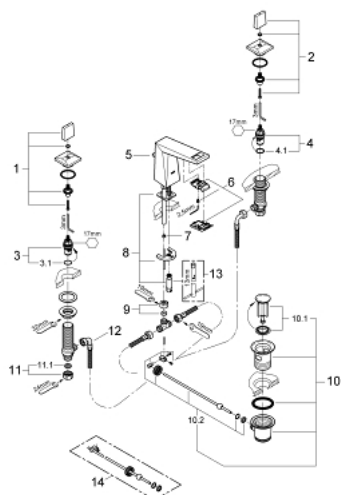

20 342 000 ALLURE BRILLIANT BATERIE LAVOAR CU 3 ELEMENTE 1/2" MĂRIMEA S

DESCRIEREA PRODUSULUI

- Colour: cromat
- valvă ceramică 1/2", 90°
- 5.0 l/min. limitator de debit
- pipă joasă cu aerator integrat
- set evacuare cu tijă
- furtunuri de racord flexibile între pipă și robinetii laterali rezistente la presiune
- presiunea minimă recomandată 1.0 bar

20 342 000 ALLURE BRILLIANT BATERIE LAVOAR CU 3 ELEMENTE 1/2" MĂRIMEA S

PIESE DE SCHIMB , august 2010 – now

- 1: Allure Brilliant handle red (Spare part-nr. 48129000)
- 2: Allure Brilliant handle blue (Spare part-nr. 48130000)
- 3: Garnitură ceramică, 1/2" (Spare part-nr. 45882000)
- 3.1: Garnitură inelară Ø18,2 x Ø1,7 (Spare part-nr. 0392400M)
- 4: Garnitură ceramică, 1/2" (Spare part-nr. 45883000)
- 4.1: Garnitură inelară Ø18,2 x Ø1,7 (Spare part-nr. 0392400M)
- 5: Tijă verticală (Spare part-nr. 46787000)
- 6: Race (Spare part-nr. 46794000)
- 7: Regulator de debit (Spare part-nr. 48160000)
- 8: Ansamblu de fixare a țijeii nefiletate (Spare part-nr. 46671000)
- 9: Legătură de compresie 3/8" (Spare part-nr. 12914000)
- 10: Set de scurgere 1 1/4" (Spare part-nr. 28910000)
- 10.1: Fișa de conectare (Spare part-nr. 07182000)
- 10.2: Tijă cu bilă (Spare part-nr. 07052000)
- 11: Piuliță de cuplare 1/2" (Spare part-nr. 1290100M)
- 11.1: Fibra de etanșare cu diametrul de Ø18,5 x Ø12 x 2 (Spare part-nr. 0138900M)
- 12: Furtun de legătură flexibil (Spare part-nr. 45704000)
- 13: Cheie pentru montare (Spare part-nr. 19017000)*
- 14: Tijă cu bilă (Spare part-nr. 07341000)*