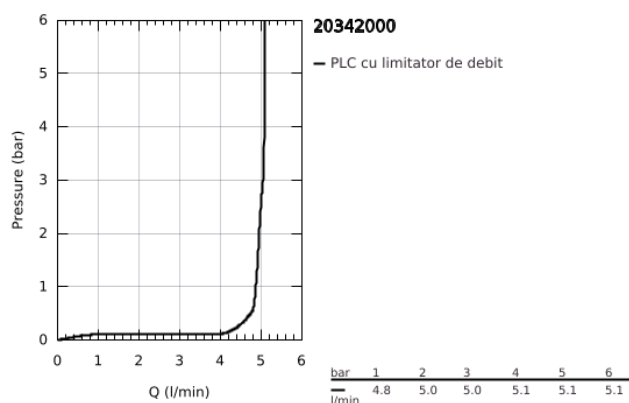

20 342 000 ALLURE BRILLIANT BATERIE LAVOAR CU 3 ELEMENTE 1/2" MĂRIMEA S

DESCRIEREA PRODUSULUI

- Colour: cromat
- valvă ceramică 1/2", 90°
- 5.0 l/min. limitator de debit
- pipă joasă cu aerator integrat
- set evacuare cu tijă
- furtunuri de racord flexibile între pipă și robinetii laterali rezistente la presiune
- presiunea minimă recomandată 1.0 bar

20 342 000 ALLURE BRILLIANT BATERIE LAVOAR CU 3 ELEMENTE 1/2" MĂRIMEA S

PIESE DE SCHIMB , august 2010 – now

- 1: Allure Brilliant handle red (Spare part-nr. 48129000)
- 2: Allure Brilliant handle blue (Spare part-nr. 48130000)
- 3: Garnitură ceramică, 1/2" (Spare part-nr. 45882000)
- 3.1: Garnitură inelară Ø18,2 x Ø1,7 (Spare part-nr. 0392400M)
- 4: Garnitură ceramică, 1/2" (Spare part-nr. 45883000)
- 4.1: Garnitură inelară Ø18,2 x Ø1,7 (Spare part-nr. 0392400M)
- 5: Tijă verticală (Spare part-nr. 46787000)
- 6: Race (Spare part-nr. 46794000)
- 7: Regulator de debit (Spare part-nr. 48160000)
- 8: Ansamblu de fixare a țijeii nefiletate (Spare part-nr. 46671000)
- 9: Legătură de compresie 3/8" (Spare part-nr. 12914000)
- 10: Set de scurgere 1 1/4" (Spare part-nr. 28910000)
- 10.1: Fișa de conectare (Spare part-nr. 07182000)
- 10.2: Tijă cu bilă (Spare part-nr. 07052000)
- 11: Piuliță de cuplare 1/2" (Spare part-nr. 1290100M)
- 11.1: Fibra de etanșare cu diametrul de Ø18,5 x Ø12 x 2 (Spare part-nr. 0138900M)
- 12: Furtun de legătură flexibil (Spare part-nr. 45704000)
- 13: Cheie pentru montare (Spare part-nr. 19017000)*
- 14: Tijă cu bilă (Spare part-nr. 07341000)*