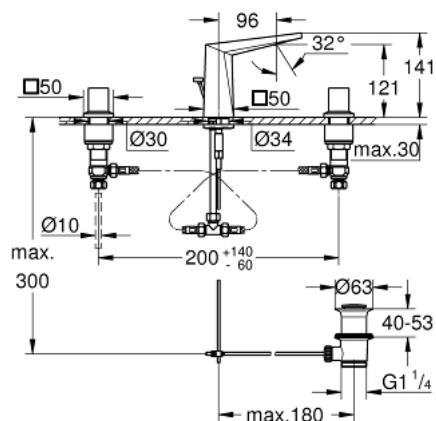

20 342 000 ALLURE BRILLIANT BATERIE LAVOAR CU 3 ELEMENTE 1/2" MĂRIMEA S

DESCRIEREA PRODUSULUI

- Colour: cromat
- valvă ceramică 1/2", 90°
- 5.0 l/min. limitator de debit
- pipă joasă cu aerator integrat
- set evacuare cu tijă
- furtunuri de racord flexibile între pipă și robinetii laterali rezistente la presiune
- presiunea minimă recomandată 1.0 bar

20 342 000 ALLURE BRILLIANT BATERIE LAVOAR CU 3 ELEMENTE 1/2" MĂRIMEA S

PIESE DE SCHIMB , august 2010 – now

- 1: Allure Brilliant handle red (Spare part-nr. 48129000)
- 2: Allure Brilliant handle blue (Spare part-nr. 48130000)
- 3: Garnitură ceramică, 1/2" (Spare part-nr. 45882000)
- 3.1: Garnitură inelară Ø18,2 x Ø1,7 (Spare part-nr. 0392400M)
- 4: Garnitură ceramică, 1/2" (Spare part-nr. 45883000)
- 4.1: Garnitură inelară Ø18,2 x Ø1,7 (Spare part-nr. 0392400M)
- 5: Tijă verticală (Spare part-nr. 46787000)
- 6: Race (Spare part-nr. 46794000)
- 7: Regulator de debit (Spare part-nr. 48160000)
- 8: Ansamblu de fixare a țijeii nefiletate (Spare part-nr. 46671000)
- 9: Legătură de compresie 3/8" (Spare part-nr. 12914000)
- 10: Set de scurgere 1 1/4" (Spare part-nr. 28910000)
- 10.1: Fișa de conectare (Spare part-nr. 07182000)
- 10.2: Tijă cu bilă (Spare part-nr. 07052000)
- 11: Piuliță de cuplare 1/2" (Spare part-nr. 1290100M)
- 11.1: Fibra de etanșare cu diametrul de Ø18,5 x Ø12 x 2 (Spare part-nr. 0138900M)
- 12: Furtun de legătură flexibil (Spare part-nr. 45704000)
- 13: Cheie pentru montare (Spare part-nr. 19017000)*
- 14: Tijă cu bilă (Spare part-nr. 07341000)*