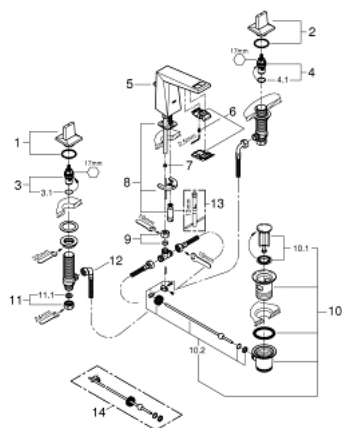

20 342 AL0 ALLURE BRILLIANT BATERIE LAVOAR CU 3 ELEMENTE 1/2" MĂRIMEA S

PIESE DE SCHIMB , martie 2018 – now

1. 2: Handle pair (Spare part-nr. 48320AL0)
   - 3: Garnitură ceramică, 1/2" (Spare part-nr. 45882000)
   - 3.1: Garnitură inelară Ø18,2 x Ø1,7 (Spare part-nr. 0392400M)
   - 4: Garnitură ceramică, 1/2" (Spare part-nr. 45883000)
   - 4.1: Garnitură inelară Ø18,2 x Ø1,7 (Spare part-nr. 0392400M)
   - 5: Tijă verticală (Spare part-nr. 46787AL0)
   - 6: Race (Spare part-nr. 46794AL0)
   - 7: Regulator de debit (Spare part-nr. 48160000)
   - 8: Ansamblu de fixare a tije nefiletate (Spare part-nr. 46671000)
   - 9: Legătură de compresie 3/8" (Spare part-nr. 12914000)
   - 10: Set de scurgere 1 1/4" (Spare part-nr. 28910AL0)
   - 10.1: Fișa de conectare (Spare part-nr. 07182AL0)
   - 10.2: Tijă cu bilă (Spare part-nr. 07052000)
   - 11: Piuliță de cuplare 1/2" (Spare part-nr. 1290100M)
   - 11.1: Fibra de etanșare cu diametrul de Ø18,5 x Ø12 x 2 (Spare part-nr. 0138900M)
   - 12: Furtun de legătură flexibil (Spare part-nr. 45704000)
   - 13: Cheie pentru montare (Spare part-nr. 19017000)*
   - 14: Tijă cu bilă (Spare part-nr. 07341000)*
2. Optional accessories