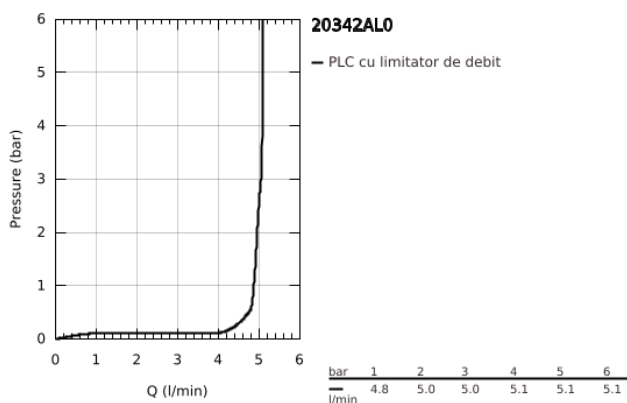

## 20 342 AL0 ALLURE BRILLIANT BATERIE LAVOAR CU 3 ELEMENTE 1/2" MĂRIMEA S

### DESCRIEREA PRODUSULUI

- Colour: brushed hard graphite
- valvă ceramică 1/2", 90°
- finisaj GROHE LongLife
- GROHE EcoJoy 5.0 l/min. limitator de debit
- pipă joasă cu aerator integrat
- set evacuare cu tijă
- furtunuri de racord flexibile între pipă și robinetii laterali rezistente la presiune
- presiunea minimă recomandată 1.0 bar