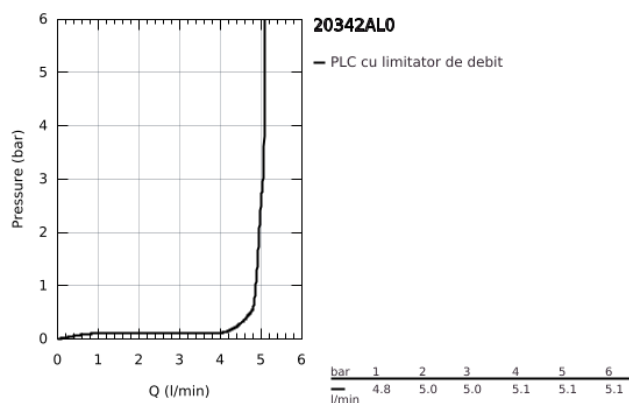

20 342 AL0 ALLURE BRILLIANT BATERIE LAVOAR CU 3 ELEMENTE 1/2" MĂRIMEA S

DESCRIEREA PRODUSULUI

- Colour: brushed hard graphite
- valvă ceramică 1/2", 90°
- finisaj GROHE LongLife
- 5.0 l/min. limitator de debit
- pipă joasă cu aerator integrat
- set evacuare cu tijă
- furtunuri de racord flexibile între pipă și robinetii laterali rezistente la presiune
- presiunea minimă recomandată 1.0 bar

20 342 AL0 ALLURE BRILLIANT BATERIE LAVOAR CU 3 ELEMENTE 1/2" MĂRIMEA S

PIESE DE SCHIMB , martie 2018 – now

- 2: Handle pair (Spare part-nr. 48320AL0)
 - 3: Garnitură ceramică, 1/2" (Spare part-nr. 45882000)
 - 3.1: Garnitură inelară Ø18,2 x Ø1,7 (Spare part-nr. 0392400M)
 - 4: Garnitură ceramică, 1/2" (Spare part-nr. 45883000)
 - 4.1: Garnitură inelară Ø18,2 x Ø1,7 (Spare part-nr. 0392400M)
 - 5: Tijă verticală (Spare part-nr. 46787AL0)
 - 6: Race (Spare part-nr. 46794AL0)
 - 7: Regulator de debit (Spare part-nr. 48160000)
 - 8: Ansamblu de fixare a tije nefiletate (Spare part-nr. 46671000)
 - 9: Legătură de compresie 3/8" (Spare part-nr. 12914000)
 - 10: Set de scurgere 1 1/4" (Spare part-nr. 28910AL0)
 - 10.1: Fișa de conectare (Spare part-nr. 07182AL0)
 - 10.2: Tijă cu bilă (Spare part-nr. 07052000)
 - 11: Piuliță de cuplare 1/2" (Spare part-nr. 1290100M)
 - 11.1: Fibra de etanșare cu diametrul de Ø18,5 x Ø12 x 2 (Spare part-nr. 0138900M)
 - 12: Furtun de legătură flexibil (Spare part-nr. 45704000)
 - 13: Cheie pentru montare (Spare part-nr. 19017000)*
 - 14: Tijă cu bilă (Spare part-nr. 07341000)*
- * Optional accessories