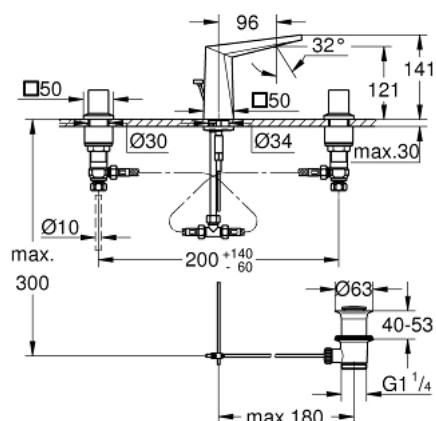

## 20 342 AL0 ALLURE BRILLIANT BATERIE LAVOAR CU 3 ELEMENTE 1/2" MĂRIMEA S

### DESCRIEREA PRODUSULUI

- Colour: brushed hard graphite
- valvă ceramică 1/2", 90°
- finisaj GROHE LongLife
- GROHE EcoJoy 5.0 l/min. limitator de debit
- pipă joasă cu aerator integrat
- set evacuare cu tijă
- furtunuri de racord flexibile între pipă și robinetii laterali rezistente la presiune
- presiunea minimă recomandată 1.0 bar

### PIESE DE SCHIMB , martie 2018 – now

- 2: Handle pair (Spare part-nr. 48320AL0)
  - 3: Garnitură ceramică, 1/2" (Spare part-nr. 45882000)
  - 3.1: Garnitură inelară Ø18,2 x Ø1,7 (Spare part-nr. 0392400M)
  - 4: Garnitură ceramică, 1/2" (Spare part-nr. 45883000)
  - 4.1: Garnitură inelară Ø18,2 x Ø1,7 (Spare part-nr. 0392400M)
  - 5: Tijă verticală (Spare part-nr. 46787AL0)
  - 6: Race (Spare part-nr. 46794AL0)
  - 7: Regulator de debit (Spare part-nr. 48160000)
  - 8: Ansamblu de fixare a tije nefiletate (Spare part-nr. 46671000)
  - 9: Legătură de compresie 3/8" (Spare part-nr. 12914000)
  - 10: Set de scurgere 1 1/4" (Spare part-nr. 28910AL0)
  - 10.1: Fișa de conectare (Spare part-nr. 07182AL0)
  - 10.2: Tijă cu bilă (Spare part-nr. 07052000)
  - 11: Piuliță de cuplare 1/2" (Spare part-nr. 1290100M)
  - 11.1: Fibra de etanșare cu diametrul de Ø18,5 x Ø12 x 2 (Spare part-nr. 0138900M)
  - 12: Furtun de legătură flexibil (Spare part-nr. 45704000)
  - 13: Cheie pentru montare (Spare part-nr. 19017000)\*
  - 14: Tijă cu bilă (Spare part-nr. 07341000)\*
- \* Optional accessories