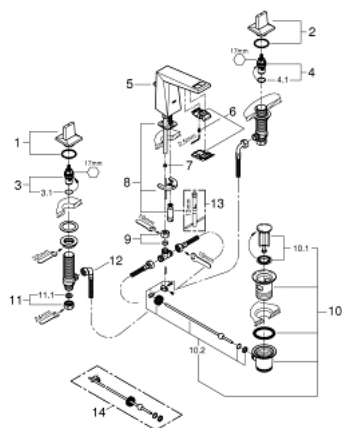

## 20 342 AL0 ALLURE BRILLIANT BATERIE LAVOAR CU 3 ELEMENTE 1/2" MĂRIMEA S

### DESCRIEREA PRODUSULUI

- Colour: brushed hard graphite
- valvă ceramică 1/2", 90°
- finisaj GROHE LongLife
- GROHE EcoJoy 5.0 l/min. limitator de debit
- pipă joasă cu aerator integrat
- set evacuare cu tijă
- furtunuri de racord flexibile între pipă și robinetii laterali rezistente la presiune
- presiunea minimă recomandată 1.0 bar

### PIESE DE SCHIMB , martie 2018 – now

- 2: Handle pair (Spare part-nr. 48320AL0)
  - 3: Garnitură ceramică, 1/2" (Spare part-nr. 45882000)
  - 3.1: Garnitură inelară Ø18,2 x Ø1,7 (Spare part-nr. 0392400M)
  - 4: Garnitură ceramică, 1/2" (Spare part-nr. 45883000)
  - 4.1: Garnitură inelară Ø18,2 x Ø1,7 (Spare part-nr. 0392400M)
  - 5: Tijă verticală (Spare part-nr. 46787AL0)
  - 6: Race (Spare part-nr. 46794AL0)
  - 7: Regulator de debit (Spare part-nr. 48160000)
  - 8: Ansamblu de fixare a tije nefiletate (Spare part-nr. 46671000)
  - 9: Legătură de compresie 3/8" (Spare part-nr. 12914000)
  - 10: Set de scurgere 1 1/4" (Spare part-nr. 28910AL0)
  - 10.1: Fișa de conectare (Spare part-nr. 07182AL0)
  - 10.2: Tijă cu bilă (Spare part-nr. 07052000)
  - 11: Piuliță de cuplare 1/2" (Spare part-nr. 1290100M)
  - 11.1: Fibra de etanșare cu diametrul de Ø18,5 x Ø12 x 2 (Spare part-nr. 0138900M)
  - 12: Furtun de legătură flexibil (Spare part-nr. 45704000)
  - 13: Cheie pentru montare (Spare part-nr. 19017000)\*
  - 14: Tijă cu bilă (Spare part-nr. 07341000)\*
- \* Optional accessories