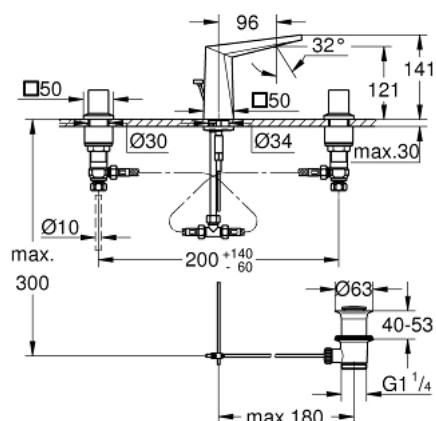

20 342 AL0 ALLURE BRILLIANT BATERIE LAVOAR CU 3 ELEMENTE 1/2" MĂRIMEA S

DESCRIEREA PRODUSULUI

- Colour: brushed hard graphite
- valvă ceramică 1/2", 90°
- finisaj GROHE LongLife
- 5.0 l/min. limitator de debit
- pipă joasă cu aerator integrat
- set evacuare cu tijă
- furtunuri de racord flexibile între pipă și robinetii laterali rezistente la presiune
- presiunea minimă recomandată 1.0 bar

20 342 AL0 ALLURE BRILLIANT BATERIE LAVOAR CU 3 ELEMENTE 1/2" MĂRIMEA S

PIESE DE SCHIMB , martie 2018 – now

- 2: Handle pair (Spare part-nr. 48320AL0)
 - 3: Garnitură ceramică, 1/2" (Spare part-nr. 45882000)
 - 3.1: Garnitură inelară Ø18,2 x Ø1,7 (Spare part-nr. 0392400M)
 - 4: Garnitură ceramică, 1/2" (Spare part-nr. 45883000)
 - 4.1: Garnitură inelară Ø18,2 x Ø1,7 (Spare part-nr. 0392400M)
 - 5: Tijă verticală (Spare part-nr. 46787AL0)
 - 6: Race (Spare part-nr. 46794AL0)
 - 7: Regulator de debit (Spare part-nr. 48160000)
 - 8: Ansamblu de fixare a tije nefiletate (Spare part-nr. 46671000)
 - 9: Legătură de compresie 3/8" (Spare part-nr. 12914000)
 - 10: Set de scurgere 1 1/4" (Spare part-nr. 28910AL0)
 - 10.1: Fișa de conectare (Spare part-nr. 07182AL0)
 - 10.2: Tijă cu bilă (Spare part-nr. 07052000)
 - 11: Piuliță de cuplare 1/2" (Spare part-nr. 1290100M)
 - 11.1: Fibra de etanșare cu diametrul de Ø18,5 x Ø12 x 2 (Spare part-nr. 0138900M)
 - 12: Furtun de legătură flexibil (Spare part-nr. 45704000)
 - 13: Cheie pentru montare (Spare part-nr. 19017000)*
 - 14: Tijă cu bilă (Spare part-nr. 07341000)*
- * Optional accessories