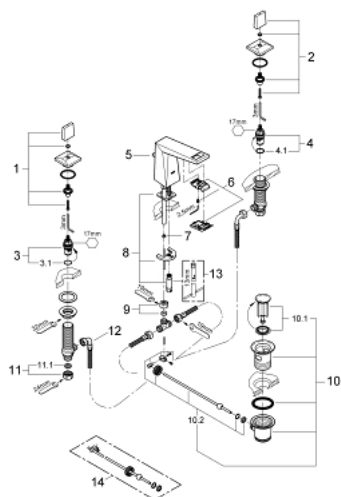

20 342 DC0 ALLURE BRILLIANT BATERIE LAVOAR CU 3 ELEMENTE 1/2" MĂRIMEA S

DESCRIEREA PRODUSULUI

- Colour: supersteel
- valvă ceramică 1/2", 90°
- finisaj GROHE LongLife
- 5.0 l/min. limitator de debit
- pipă joasă cu aerator integrat
- set evacuare cu tijă
- furtunuri de racord flexibile între pipă și robinetii laterali rezistente la presiune
- presiunea minimă recomandată 1.0 bar

20 342 DC0 ALLURE BRILLIANT BATERIE LAVOAR CU 3 ELEMENTE 1/2" MĂRIMEA S

PIESE DE SCHIMB , martie 2018 – now

- 2: Handle pair (Spare part-nr. 48320DC0)
 - 3: Garnitură ceramică, 1/2" (Spare part-nr. 45882000)
 - 3.1: Garnitură inelară Ø18,2 x Ø1,7 (Spare part-nr. 0392400M)
 - 4: Garnitură ceramică, 1/2" (Spare part-nr. 45883000)
 - 4.1: Garnitură inelară Ø18,2 x Ø1,7 (Spare part-nr. 0392400M)
 - 5: Tijă verticală (Spare part-nr. 46787DC0)
 - 6: Race (Spare part-nr. 46794DC0)
 - 7: Regulator de debit (Spare part-nr. 48160000)
 - 8: Ansamblu de fixare a tije nefiletate (Spare part-nr. 46671000)
 - 9: Legătură de compresie 3/8" (Spare part-nr. 12914000)
 - 10: Set de scurgere 1 1/4" (Spare part-nr. 28910DC0)
 - 10.1: Fișa de conectare (Spare part-nr. 07182DC0)
 - 10.2: Tijă cu bilă (Spare part-nr. 07052000)
 - 11: Piuliță de cuplare 1/2" (Spare part-nr. 1290100M)
 - 11.1: Fibra de etanșare cu diametrul de Ø18,5 x Ø12 x 2 (Spare part-nr. 0138900M)
 - 12: Furtun de legătură flexibil (Spare part-nr. 45704000)
 - 13: Cheie pentru montare (Spare part-nr. 19017000)*
 - 14: Tijă cu bilă (Spare part-nr. 07341000)*
- * Optional accessories