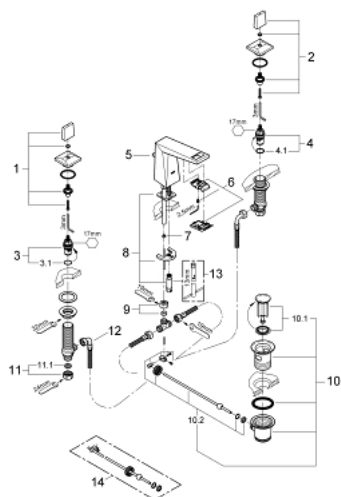

20 342 DC0 ALLURE BRILLIANT BATERIE LAVOAR CU 3 ELEMENTE 1/2" MĂRIMEA S

DESCRIEREA PRODUSULUI

- Colour: supersteel
- valvă ceramică 1/2", 90°
- finisaj GROHE LongLife
- GROHE EcoJoy 5.0 l/min. limitator de debit
- pipă joasă cu aerator integrat
- set evacuare cu tijă
- furtunuri de racord flexibile între pipă și robinetii laterali rezistente la presiune
- presiunea minimă recomandată 1.0 bar

20 342 DC0 ALLURE BRILLIANT BATERIE LAVOAR CU 3 ELEMENTE 1/2" MĂRIMEA S

PIESE DE SCHIMB , martie 2018 – now

- 2: Handle pair (Spare part-nr. 48320DC0)
 - 3: Garnitură ceramică, 1/2" (Spare part-nr. 45882000)
 - 3.1: Garnitură inelară Ø18,2 x Ø1,7 (Spare part-nr. 0392400M)
 - 4: Garnitură ceramică, 1/2" (Spare part-nr. 45883000)
 - 4.1: Garnitură inelară Ø18,2 x Ø1,7 (Spare part-nr. 0392400M)
 - 5: Tijă verticală (Spare part-nr. 46787DC0)
 - 6: Race (Spare part-nr. 46794DC0)
 - 7: Regulator de debit (Spare part-nr. 48160000)
 - 8: Ansamblu de fixare a tije nefiletate (Spare part-nr. 46671000)
 - 9: Legătură de compresie 3/8" (Spare part-nr. 12914000)
 - 10: Set de scurgere 1 1/4" (Spare part-nr. 28910DC0)
 - 10.1: Fișa de conectare (Spare part-nr. 07182DC0)
 - 10.2: Tijă cu bilă (Spare part-nr. 07052000)
 - 11: Piuliță de cuplare 1/2" (Spare part-nr. 1290100M)
 - 11.1: Fibra de etanșare cu diametrul de Ø18,5 x Ø12 x 2 (Spare part-nr. 0138900M)
 - 12: Furtun de legătură flexibil (Spare part-nr. 45704000)
 - 13: Cheie pentru montare (Spare part-nr. 19017000)*
 - 14: Tijă cu bilă (Spare part-nr. 07341000)*
- * Optional accessories