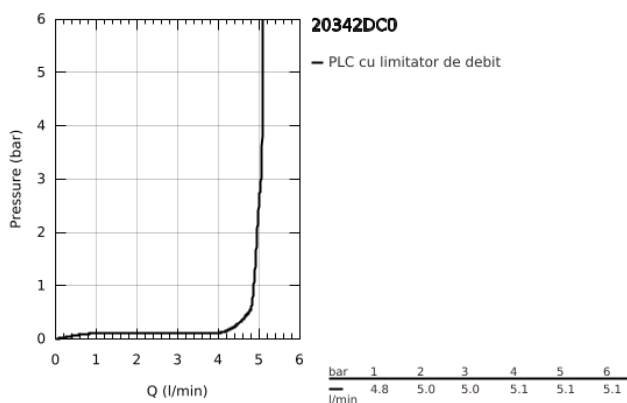

20 342 DC0 ALLURE BRILLIANT BATERIE LAVOAR CU 3 ELEMENTE 1/2" MĂRIMEA S

DESCRIEREA PRODUSULUI

- Colour: supersteel
- valvă ceramică 1/2", 90°
- finisaj GROHE LongLife
- 5.0 l/min. limitator de debit
- pipă joasă cu aerator integrat
- set evacuare cu tijă
- furtunuri de racord flexibile între pipă și robinetii laterali rezistente la presiune
- presiunea minimă recomandată 1.0 bar

20 342 DC0 ALLURE BRILLIANT BATERIE LAVOAR CU 3 ELEMENTE 1/2" MĂRIMEA S

PIESE DE SCHIMB , martie 2018 – now

- 2: Handle pair (Spare part-nr. 48320DC0)
 - 3: Garnitură ceramică, 1/2" (Spare part-nr. 45882000)
 - 3.1: Garnitură inelară Ø18,2 x Ø1,7 (Spare part-nr. 0392400M)
 - 4: Garnitură ceramică, 1/2" (Spare part-nr. 45883000)
 - 4.1: Garnitură inelară Ø18,2 x Ø1,7 (Spare part-nr. 0392400M)
 - 5: Tijă verticală (Spare part-nr. 46787DC0)
 - 6: Race (Spare part-nr. 46794DC0)
 - 7: Regulator de debit (Spare part-nr. 48160000)
 - 8: Ansamblu de fixare a tije nefiletate (Spare part-nr. 46671000)
 - 9: Legătură de compresie 3/8" (Spare part-nr. 12914000)
 - 10: Set de scurgere 1 1/4" (Spare part-nr. 28910DC0)
 - 10.1: Fișa de conectare (Spare part-nr. 07182DC0)
 - 10.2: Tijă cu bilă (Spare part-nr. 07052000)
 - 11: Piuliță de cuplare 1/2" (Spare part-nr. 1290100M)
 - 11.1: Fibra de etanșare cu diametrul de Ø18,5 x Ø12 x 2 (Spare part-nr. 0138900M)
 - 12: Furtun de legătură flexibil (Spare part-nr. 45704000)
 - 13: Cheie pentru montare (Spare part-nr. 19017000)*
 - 14: Tijă cu bilă (Spare part-nr. 07341000)*
- * Optional accessories