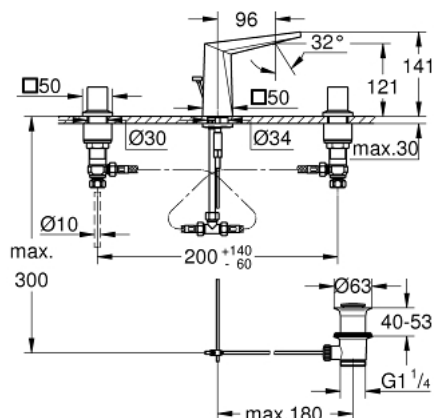

20 342 DC0 ALLURE BRILLIANT BATERIE LAVOAR CU 3 ELEMENTE 1/2" MĂRIMEA S

DESCRIEREA PRODUSULUI

- Colour: supersteel
- valvă ceramică 1/2", 90°
- finisaj GROHE LongLife
- 5.0 l/min. limitator de debit
- pipă joasă cu aerator integrat
- set evacuare cu tijă
- furtunuri de racord flexibile între pipă și robinetii laterali rezistente la presiune
- presiunea minimă recomandată 1.0 bar

20 342 DC0 ALLURE BRILLIANT BATERIE LAVOAR CU 3 ELEMENTE 1/2" MĂRIMEA S

PIESE DE SCHIMB , martie 2018 – now

- 2: Handle pair (Spare part-nr. 48320DC0)
 - 3: Garnitură ceramică, 1/2" (Spare part-nr. 45882000)
 - 3.1: Garnitură inelară Ø18,2 x Ø1,7 (Spare part-nr. 0392400M)
 - 4: Garnitură ceramică, 1/2" (Spare part-nr. 45883000)
 - 4.1: Garnitură inelară Ø18,2 x Ø1,7 (Spare part-nr. 0392400M)
 - 5: Tijă verticală (Spare part-nr. 46787DC0)
 - 6: Race (Spare part-nr. 46794DC0)
 - 7: Regulator de debit (Spare part-nr. 48160000)
 - 8: Ansamblu de fixare a tije nefiletate (Spare part-nr. 46671000)
 - 9: Legătură de compresie 3/8" (Spare part-nr. 12914000)
 - 10: Set de scurgere 1 1/4" (Spare part-nr. 28910DC0)
 - 10.1: Fișa de conectare (Spare part-nr. 07182DC0)
 - 10.2: Tijă cu bilă (Spare part-nr. 07052000)
 - 11: Piuliță de cuplare 1/2" (Spare part-nr. 1290100M)
 - 11.1: Fibra de etanșare cu diametrul de Ø18,5 x Ø12 x 2 (Spare part-nr. 0138900M)
 - 12: Furtun de legătură flexibil (Spare part-nr. 45704000)
 - 13: Cheie pentru montare (Spare part-nr. 19017000)*
 - 14: Tijă cu bilă (Spare part-nr. 07341000)*
- * Optional accessories