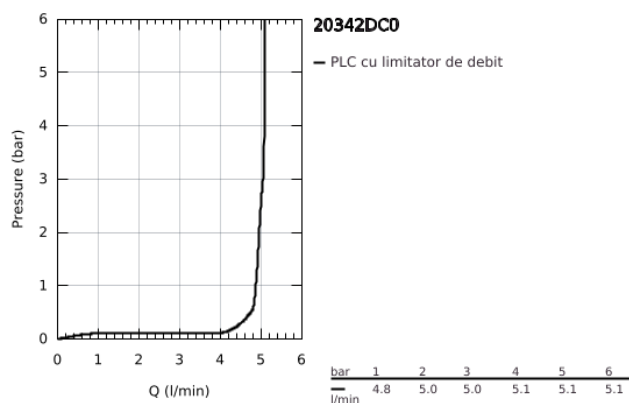

20 342 DC0 ALLURE BRILLIANT BATERIE LAVOAR CU 3 ELEMENTE 1/2" MĂRIMEA S

DESCRIEREA PRODUSULUI

- Colour: supersteel
- valvă ceramică 1/2", 90°
- finisaj GROHE LongLife
- GROHE EcoJoy 5.0 l/min. limitator de debit
- pipă joasă cu aerator integrat
- set evacuare cu tijă
- furtunuri de racord flexibile între pipă și robinetii laterali rezistente la presiune
- presiunea minimă recomandată 1.0 bar

20 342 DC0 ALLURE BRILLIANT BATERIE LAVOAR CU 3 ELEMENTE 1/2" MĂRIMEA S

PIESE DE SCHIMB , martie 2018 – now

- 2: Handle pair (Spare part-nr. 48320DC0)
 - 3: Garnitură ceramică, 1/2" (Spare part-nr. 45882000)
 - 3.1: Garnitură inelară Ø18,2 x Ø1,7 (Spare part-nr. 0392400M)
 - 4: Garnitură ceramică, 1/2" (Spare part-nr. 45883000)
 - 4.1: Garnitură inelară Ø18,2 x Ø1,7 (Spare part-nr. 0392400M)
 - 5: Tijă verticală (Spare part-nr. 46787DC0)
 - 6: Race (Spare part-nr. 46794DC0)
 - 7: Regulator de debit (Spare part-nr. 48160000)
 - 8: Ansamblu de fixare a tije nefiletate (Spare part-nr. 46671000)
 - 9: Legătură de compresie 3/8" (Spare part-nr. 12914000)
 - 10: Set de scurgere 1 1/4" (Spare part-nr. 28910DC0)
 - 10.1: Fișa de conectare (Spare part-nr. 07182DC0)
 - 10.2: Tijă cu bilă (Spare part-nr. 07052000)
 - 11: Piuliță de cuplare 1/2" (Spare part-nr. 1290100M)
 - 11.1: Fibra de etanșare cu diametrul de Ø18,5 x Ø12 x 2 (Spare part-nr. 0138900M)
 - 12: Furtun de legătură flexibil (Spare part-nr. 45704000)
 - 13: Cheie pentru montare (Spare part-nr. 19017000)*
 - 14: Tijă cu bilă (Spare part-nr. 07341000)*
- * Optional accessories