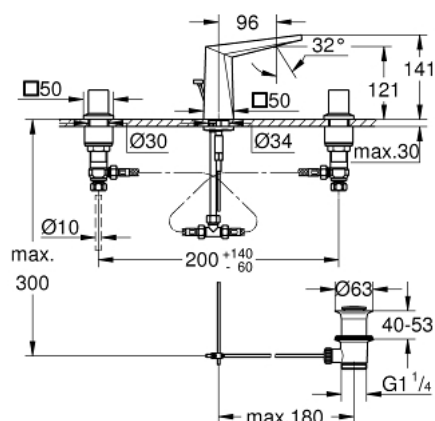

20 342 DC0 ALLURE BRILLIANT BATERIE LAVOAR CU 3 ELEMENTE 1/2" MĂRIMEA S

DESCRIEREA PRODUSULUI

- Colour: supersteel
- valvă ceramică 1/2", 90°
- finisaj GROHE LongLife
- GROHE EcoJoy 5.0 l/min. limitator de debit
- pipă joasă cu aerator integrat
- set evacuare cu tijă
- furtunuri de racord flexibile între pipă și robinetii laterali rezistente la presiune
- presiunea minimă recomandată 1.0 bar

20 342 DC0 ALLURE BRILLIANT BATERIE LAVOAR CU 3 ELEMENTE 1/2" MĂRIMEA S

PIESE DE SCHIMB , martie 2018 – now

- 2: Handle pair (Spare part-nr. 48320DC0)
 - 3: Garnitură ceramică, 1/2" (Spare part-nr. 45882000)
 - 3.1: Garnitură inelară Ø18,2 x Ø1,7 (Spare part-nr. 0392400M)
 - 4: Garnitură ceramică, 1/2" (Spare part-nr. 45883000)
 - 4.1: Garnitură inelară Ø18,2 x Ø1,7 (Spare part-nr. 0392400M)
 - 5: Tijă verticală (Spare part-nr. 46787DC0)
 - 6: Race (Spare part-nr. 46794DC0)
 - 7: Regulator de debit (Spare part-nr. 48160000)
 - 8: Ansamblu de fixare a tije nefiletate (Spare part-nr. 46671000)
 - 9: Legătură de compresie 3/8" (Spare part-nr. 12914000)
 - 10: Set de scurgere 1 1/4" (Spare part-nr. 28910DC0)
 - 10.1: Fișa de conectare (Spare part-nr. 07182DC0)
 - 10.2: Tijă cu bilă (Spare part-nr. 07052000)
 - 11: Piuliță de cuplare 1/2" (Spare part-nr. 1290100M)
 - 11.1: Fibra de etanșare cu diametrul de Ø18,5 x Ø12 x 2 (Spare part-nr. 0138900M)
 - 12: Furtun de legătură flexibil (Spare part-nr. 45704000)
 - 13: Cheie pentru montare (Spare part-nr. 19017000)*
 - 14: Tijă cu bilă (Spare part-nr. 07341000)*
- * Optional accessories