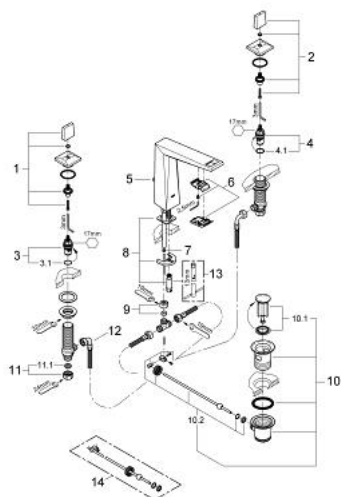

20 344 000 ALLURE BRILLIANT BATERIE LAVOAR CU 3 ELEMENTE 1/2" MĂRIMEA M

DESCRIEREA PRODUSULUI

- Colour: cromat
- valvă ceramică 1/2", 90°
- suprafață GROHE LongLife
- 5.0 l/min. limitator de debit
- pipă cu aerator integrat
- set evacuare cu tijă
- furtunuri de racord flexibile între pipă și robinetii laterali rezistente la presiune
- presiunea minimă recomandată 1.0 bar

20 344 000 ALLURE BRILLIANT BATERIE LAVOAR CU 3 ELEMENTE 1/2" MĂRIMEA M

PIESE DE SCHIMB , august 2010 – now

- 1: Allure Brilliant handle red (Spare part-nr. 48129000)
- 2: Allure Brilliant handle blue (Spare part-nr. 48130000)
- 3: Garnitură ceramică, 1/2" (Spare part-nr. 45882000)
- 3.1: Garnitură inelară Ø18,2 x Ø1,7 (Spare part-nr. 0392400M)
- 4: Garnitură ceramică, 1/2" (Spare part-nr. 45883000)
- 4.1: Garnitură inelară Ø18,2 x Ø1,7 (Spare part-nr. 0392400M)
- 5: Tijă verticală (Spare part-nr. 46787000)
- 6: Race (Spare part-nr. 46794000)
- 7: Regulator de debit (Spare part-nr. 48160000)
- 8: Ansamblu de fixare a țigii nefiletate (Spare part-nr. 46671000)
- 9: Legătură de compresie 3/8" (Spare part-nr. 12914000)
- 10: Set de scurgere 1 1/4" (Spare part-nr. 28910000)
- 10.1: Fișa de conectare (Spare part-nr. 07182000)
- 10.2: Tijă cu bilă (Spare part-nr. 07052000)
- 11: Piuliță de cuplare 1/2" (Spare part-nr. 1290100M)
- 11.1: Fibra de etanșare cu diametrul de Ø18,5 x Ø12 x 2 (Spare part-nr. 0138900M)
- 12: Furtun de legătură flexibil (Spare part-nr. 45704000)
- 13: Cheie pentru montare (Spare part-nr. 19017000)*
- 14: Tijă cu bilă (Spare part-nr. 07341000)*