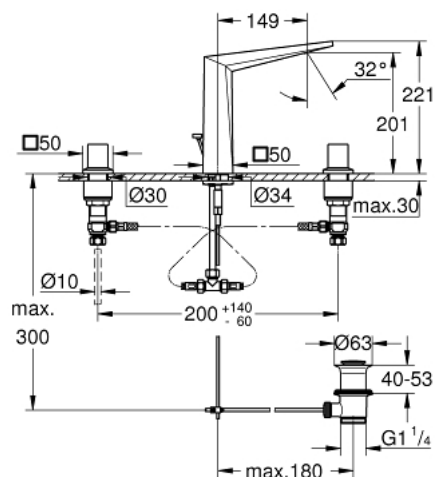

20 344 000 ALLURE BRILLIANT BATERIE LAVOAR CU 3 ELEMENTE 1/2" MĂRIMEA M

DESCRIEREA PRODUSULUI

- Colour: cromat
- valvă ceramică 1/2", 90°
- suprafață GROHE LongLife
- 5.0 l/min. limitator de debit
- pipă cu aerator integrat
- set evacuare cu tijă
- furtunuri de racord flexibile între pipă și robinetii laterali rezistente la presiune
- presiunea minimă recomandată 1.0 bar

20 344 000 ALLURE BRILLIANT BATERIE LAVOAR CU 3 ELEMENTE 1/2" MĂRIMEA M

PIESE DE SCHIMB , august 2010 – now

- 1: Allure Brilliant handle red (Spare part-nr. 48129000)
- 2: Allure Brilliant handle blue (Spare part-nr. 48130000)
- 3: Garnitură ceramică, 1/2" (Spare part-nr. 45882000)
- 3.1: Garnitură inelară Ø18,2 x Ø1,7 (Spare part-nr. 0392400M)
- 4: Garnitură ceramică, 1/2" (Spare part-nr. 45883000)
- 4.1: Garnitură inelară Ø18,2 x Ø1,7 (Spare part-nr. 0392400M)
- 5: Tijă verticală (Spare part-nr. 46787000)
- 6: Race (Spare part-nr. 46794000)
- 7: Regulator de debit (Spare part-nr. 48160000)
- 8: Ansamblu de fixare a țigii nefiletate (Spare part-nr. 46671000)
- 9: Legătură de compresie 3/8" (Spare part-nr. 12914000)
- 10: Set de scurgere 1 1/4" (Spare part-nr. 28910000)
- 10.1: Fișa de conectare (Spare part-nr. 07182000)
- 10.2: Tijă cu bilă (Spare part-nr. 07052000)
- 11: Piuliță de cuplare 1/2" (Spare part-nr. 1290100M)
- 11.1: Fibra de etanșare cu diametrul de Ø18,5 x Ø12 x 2 (Spare part-nr. 0138900M)
- 12: Furtun de legătură flexibil (Spare part-nr. 45704000)
- 13: Cheie pentru montare (Spare part-nr. 19017000)*
- 14: Tijă cu bilă (Spare part-nr. 07341000)*