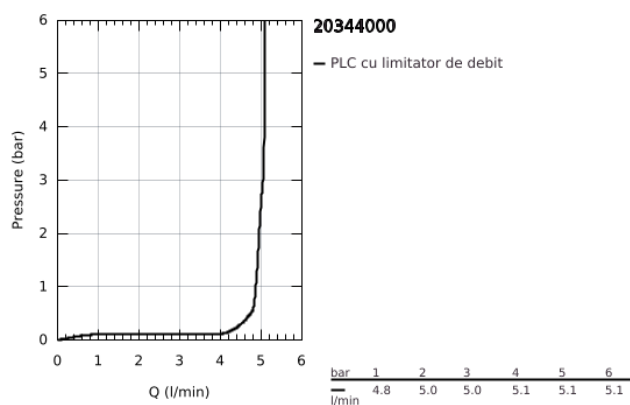

20 344 000 ALLURE BRILLIANT BATERIE LAVOAR CU 3 ELEMENTE 1/2" MĂRIMEA M

DESCRIEREA PRODUSULUI

- Colour: cromat
- valvă ceramică 1/2", 90°
- suprafață GROHE LongLife
- 5.0 l/min. limitator de debit
- pipă cu aerator integrat
- set evacuare cu tijă
- furtunuri de racord flexibile între pipă și robinetii laterali rezistente la presiune
- presiunea minimă recomandată 1.0 bar

20 344 000 ALLURE BRILLIANT BATERIE LAVOAR CU 3 ELEMENTE 1/2" MĂRIMEA M

PIESE DE SCHIMB , august 2010 – now

- 1: Allure Brilliant handle red (Spare part-nr. 48129000)
- 2: Allure Brilliant handle blue (Spare part-nr. 48130000)
- 3: Garnitură ceramică, 1/2" (Spare part-nr. 45882000)
- 3.1: Garnitură inelară Ø18,2 x Ø1,7 (Spare part-nr. 0392400M)
- 4: Garnitură ceramică, 1/2" (Spare part-nr. 45883000)
- 4.1: Garnitură inelară Ø18,2 x Ø1,7 (Spare part-nr. 0392400M)
- 5: Tijă verticală (Spare part-nr. 46787000)
- 6: Race (Spare part-nr. 46794000)
- 7: Regulator de debit (Spare part-nr. 48160000)
- 8: Ansamblu de fixare a țigii nefiletate (Spare part-nr. 46671000)
- 9: Legătură de compresie 3/8" (Spare part-nr. 12914000)
- 10: Set de scurgere 1 1/4" (Spare part-nr. 28910000)
- 10.1: Fișa de conectare (Spare part-nr. 07182000)
- 10.2: Tijă cu bilă (Spare part-nr. 07052000)
- 11: Piuliță de cuplare 1/2" (Spare part-nr. 1290100M)
- 11.1: Fibra de etanșare cu diametrul de Ø18,5 x Ø12 x 2 (Spare part-nr. 0138900M)
- 12: Furtun de legătură flexibil (Spare part-nr. 45704000)
- 13: Cheie pentru montare (Spare part-nr. 19017000)*
- 14: Tijă cu bilă (Spare part-nr. 07341000)*