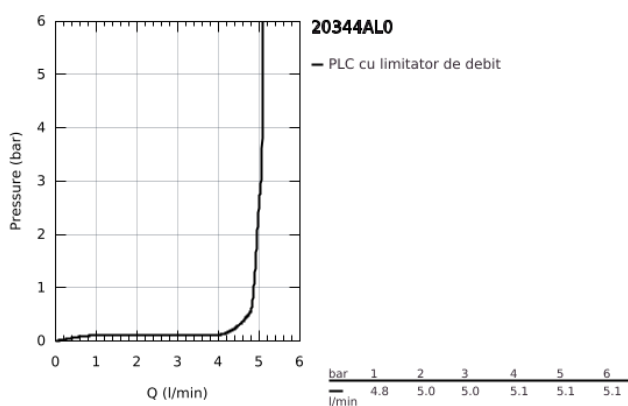

20 344 AL0 ALLURE BRILLIANT BATERIE LAVOAR CU 3 ELEMENTE 1/2" MĂRIMEA M

DESCRIEREA PRODUSULUI

- Colour: brushed hard graphite
- valvă ceramică 1/2", 90°
- finisaj GROHE LongLife
- 5.0 l/min. limitator de debit
- pipă cu aerator integrat
- set evacuare cu tijă
- furtunuri de racord flexibile între pipă și robinetii laterali rezistente la presiune
- presiunea minimă recomandată 1.0 bar

20 344 AL0 ALLURE BRILLIANT BATERIE LAVOAR CU 3 ELEMENTE 1/2" MĂRIMEA M

PIESE DE SCHIMB , iulie 2015 – now

- 2: Handle pair (Spare part-nr. 48320AL0)
 - 3: Garnitură ceramică, 1/2" (Spare part-nr. 45882000)
 - 3.1: Garnitură inelară Ø18,2 x Ø1,7 (Spare part-nr. 0392400M)
 - 4: Garnitură ceramică, 1/2" (Spare part-nr. 45883000)
 - 4.1: Garnitură inelară Ø18,2 x Ø1,7 (Spare part-nr. 0392400M)
 - 5: Tijă verticală (Spare part-nr. 46787AL0)
 - 6: Race (Spare part-nr. 46794AL0)
 - 7: Regulator de debit (Spare part-nr. 48160000)
 - 8: Ansamblu de fixare a tije nefiletate (Spare part-nr. 46671000)
 - 9: Legătură de compresie 3/8" (Spare part-nr. 12914000)
 - 10: Set de scurgere 1 1/4" (Spare part-nr. 28910AL0)
 - 10.1: Fișa de conectare (Spare part-nr. 07182AL0)
 - 10.2: Tijă cu bilă (Spare part-nr. 07052000)
 - 11: Piuliță de cuplare 1/2" (Spare part-nr. 1290100M)
 - 11.1: Fibra de etanșare cu diametrul de Ø18,5 x Ø12 x 2 (Spare part-nr. 0138900M)
 - 12: Furtun de legătură flexibil (Spare part-nr. 45704000)
 - 13: Cheie pentru montare (Spare part-nr. 19017000)*
 - 14: Tijă cu bilă (Spare part-nr. 07341000)*
- * Optional accessories