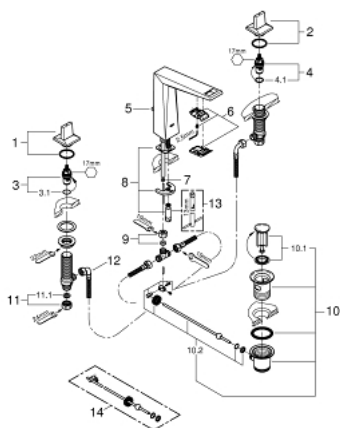

20 344 AL0 ALLURE BRILLIANT BATERIE LAVOAR CU 3 ELEMENTE 1/2" MĂRIMEA M

DESCRIEREA PRODUSULUI

- Colour: brushed hard graphite
- valvă ceramică 1/2", 90°
- finisaj GROHE LongLife
- 5.0 l/min. limitator de debit
- pipă cu aerator integrat
- set evacuare cu tijă
- furtunuri de racord flexibile între pipă și robinetii laterali rezistente la presiune
- presiunea minimă recomandată 1.0 bar

20 344 AL0 ALLURE BRILLIANT BATERIE LAVOAR CU 3 ELEMENTE 1/2" MĂRIMEA M

PIESE DE SCHIMB , iulie 2015 – now

- 2: Handle pair (Spare part-nr. 48320AL0)
 - 3: Garnitură ceramică, 1/2" (Spare part-nr. 45882000)
 - 3.1: Garnitură inelară Ø18,2 x Ø1,7 (Spare part-nr. 0392400M)
 - 4: Garnitură ceramică, 1/2" (Spare part-nr. 45883000)
 - 4.1: Garnitură inelară Ø18,2 x Ø1,7 (Spare part-nr. 0392400M)
 - 5: Tijă verticală (Spare part-nr. 46787AL0)
 - 6: Race (Spare part-nr. 46794AL0)
 - 7: Regulator de debit (Spare part-nr. 48160000)
 - 8: Ansamblu de fixare a tije nefiletate (Spare part-nr. 46671000)
 - 9: Legătură de compresie 3/8" (Spare part-nr. 12914000)
 - 10: Set de scurgere 1 1/4" (Spare part-nr. 28910AL0)
 - 10.1: Fișa de conectare (Spare part-nr. 07182AL0)
 - 10.2: Tijă cu bilă (Spare part-nr. 07052000)
 - 11: Piuliță de cuplare 1/2" (Spare part-nr. 1290100M)
 - 11.1: Fibra de etanșare cu diametrul de Ø18,5 x Ø12 x 2 (Spare part-nr. 0138900M)
 - 12: Furtun de legătură flexibil (Spare part-nr. 45704000)
 - 13: Cheie pentru montare (Spare part-nr. 19017000)*
 - 14: Tijă cu bilă (Spare part-nr. 07341000)*
- * Optional accessories