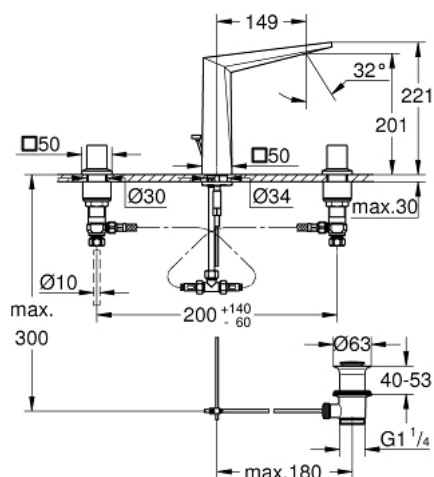

20 344 AL0 ALLURE BRILLIANT BATERIE LAVOAR CU 3 ELEMENTE 1/2" MĂRIMEA M

DESCRIEREA PRODUSULUI

- Colour: brushed hard graphite
- valvă ceramică 1/2", 90°
- finisaj GROHE LongLife
- 5.0 l/min. limitator de debit
- pipă cu aerator integrat
- set evacuare cu tijă
- furtunuri de racord flexibile între pipă și robinetii laterali rezistente la presiune
- presiunea minimă recomandată 1.0 bar

20 344 AL0 ALLURE BRILLIANT BATERIE LAVOAR CU 3 ELEMENTE 1/2" MĂRIMEA M

PIESE DE SCHIMB , iulie 2015 – now

- 2: Handle pair (Spare part-nr. 48320AL0)
 - 3: Garnitură ceramică, 1/2" (Spare part-nr. 45882000)
 - 3.1: Garnitură inelară Ø18,2 x Ø1,7 (Spare part-nr. 0392400M)
 - 4: Garnitură ceramică, 1/2" (Spare part-nr. 45883000)
 - 4.1: Garnitură inelară Ø18,2 x Ø1,7 (Spare part-nr. 0392400M)
 - 5: Tijă verticală (Spare part-nr. 46787AL0)
 - 6: Race (Spare part-nr. 46794AL0)
 - 7: Regulator de debit (Spare part-nr. 48160000)
 - 8: Ansamblu de fixare a tije nefiletate (Spare part-nr. 46671000)
 - 9: Legătură de compresie 3/8" (Spare part-nr. 12914000)
 - 10: Set de scurgere 1 1/4" (Spare part-nr. 28910AL0)
 - 10.1: Fișa de conectare (Spare part-nr. 07182AL0)
 - 10.2: Tijă cu bilă (Spare part-nr. 07052000)
 - 11: Piuliță de cuplare 1/2" (Spare part-nr. 1290100M)
 - 11.1: Fibra de etanșare cu diametrul de Ø18,5 x Ø12 x 2 (Spare part-nr. 0138900M)
 - 12: Furtun de legătură flexibil (Spare part-nr. 45704000)
 - 13: Cheie pentru montare (Spare part-nr. 19017000)*
 - 14: Tijă cu bilă (Spare part-nr. 07341000)*
- * Optional accessories