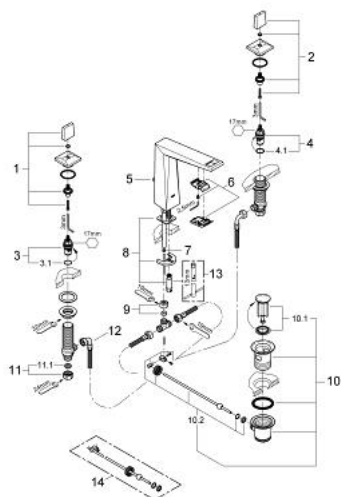

20 344 DC0 ALLURE BRILLIANT BATERIE LAVOAR CU 3 ELEMENTE 1/2" MĂRIMEA M

DESCRIEREA PRODUSULUI

- Colour: supersteel
- valvă ceramică 1/2", 90°
- finisaj GROHE LongLife
- 5.0 l/min. limitator de debit
- pipă cu aerator integrat
- set evacuare cu tijă
- furtunuri de racord flexibile între pipă și robinetii laterali rezistente la presiune
- presiunea minimă recomandată 1.0 bar

20 344 DC0 ALLURE BRILLIANT BATERIE LAVOAR CU 3 ELEMENTE 1/2" MĂRIMEA M

PIESE DE SCHIMB , martie 2018 – now

- 2: Handle pair (Spare part-nr. 48320DC0)
 - 3: Garnitură ceramică, 1/2" (Spare part-nr. 45882000)
 - 3.1: Garnitură inelară Ø18,2 x Ø1,7 (Spare part-nr. 0392400M)
 - 4: Garnitură ceramică, 1/2" (Spare part-nr. 45883000)
 - 4.1: Garnitură inelară Ø18,2 x Ø1,7 (Spare part-nr. 0392400M)
 - 5: Tijă verticală (Spare part-nr. 46787DC0)
 - 6: Race (Spare part-nr. 46794DC0)
 - 7: Regulator de debit (Spare part-nr. 48160000)
 - 8: Ansamblu de fixare a tije nefiletate (Spare part-nr. 46671000)
 - 9: Legătură de compresie 3/8" (Spare part-nr. 12914000)
 - 10: Set de scurgere 1 1/4" (Spare part-nr. 28910DC0)
 - 10.1: Fișa de conectare (Spare part-nr. 07182DC0)
 - 10.2: Tijă cu bilă (Spare part-nr. 07052000)
 - 11: Piuliță de cuplare 1/2" (Spare part-nr. 1290100M)
 - 11.1: Fibra de etanșare cu diametrul de Ø18,5 x Ø12 x 2 (Spare part-nr. 0138900M)
 - 12: Furtun de legătură flexibil (Spare part-nr. 45704000)
 - 13: Cheie pentru montare (Spare part-nr. 19017000)*
 - 14: Tijă cu bilă (Spare part-nr. 07341000)*
- * Optional accessories