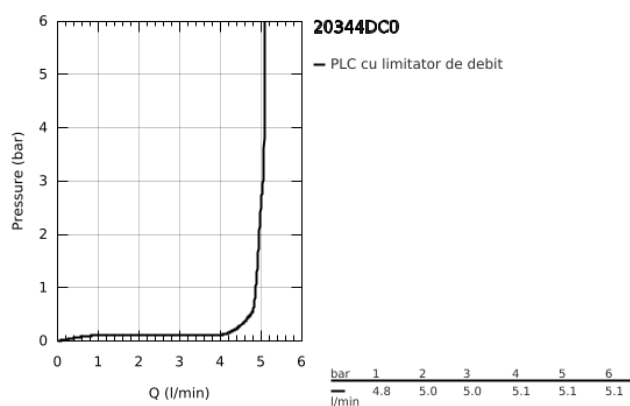

20 344 DC0 ALLURE BRILLIANT BATERIE LAVOAR CU 3 ELEMENTE 1/2" MĂRIMEA M

DESCRIEREA PRODUSULUI

- Colour: supersteel
- valvă ceramică 1/2", 90°
- finisaj GROHE LongLife
- 5.0 l/min. limitator de debit
- pipă cu aerator integrat
- set evacuare cu tijă
- furtunuri de racord flexibile între pipă și robinetii laterali rezistente la presiune
- presiunea minimă recomandată 1.0 bar

20 344 DC0 ALLURE BRILLIANT BATERIE LAVOAR CU 3 ELEMENTE 1/2" MĂRIMEA M

PIESE DE SCHIMB , martie 2018 – now

- 2: Handle pair (Spare part-nr. 48320DC0)
 - 3: Garnitură ceramică, 1/2" (Spare part-nr. 45882000)
 - 3.1: Garnitură inelară Ø18,2 x Ø1,7 (Spare part-nr. 0392400M)
 - 4: Garnitură ceramică, 1/2" (Spare part-nr. 45883000)
 - 4.1: Garnitură inelară Ø18,2 x Ø1,7 (Spare part-nr. 0392400M)
 - 5: Tijă verticală (Spare part-nr. 46787DC0)
 - 6: Race (Spare part-nr. 46794DC0)
 - 7: Regulator de debit (Spare part-nr. 48160000)
 - 8: Ansamblu de fixare a tije nefiletate (Spare part-nr. 46671000)
 - 9: Legătură de compresie 3/8" (Spare part-nr. 12914000)
 - 10: Set de scurgere 1 1/4" (Spare part-nr. 28910DC0)
 - 10.1: Fișa de conectare (Spare part-nr. 07182DC0)
 - 10.2: Tijă cu bilă (Spare part-nr. 07052000)
 - 11: Piuliță de cuplare 1/2" (Spare part-nr. 1290100M)
 - 11.1: Fibra de etanșare cu diametrul de Ø18,5 x Ø12 x 2 (Spare part-nr. 0138900M)
 - 12: Furtun de legătură flexibil (Spare part-nr. 45704000)
 - 13: Cheie pentru montare (Spare part-nr. 19017000)*
 - 14: Tijă cu bilă (Spare part-nr. 07341000)*
- * Optional accessories