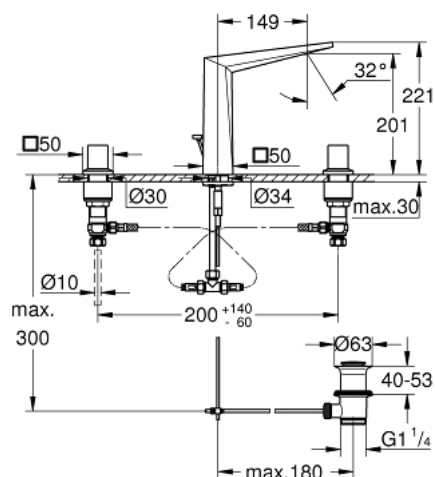

20 344 DC0 ALLURE BRILLIANT BATERIE LAVOAR CU 3 ELEMENTE 1/2" MĂRIMEA M

DESCRIEREA PRODUSULUI

- Colour: supersteel
- valvă ceramică 1/2", 90°
- finisaj GROHE LongLife
- 5.0 l/min. limitator de debit
- pipă cu aerator integrat
- set evacuare cu tijă
- furtunuri de racord flexibile între pipă și robinetii laterali rezistente la presiune
- presiunea minimă recomandată 1.0 bar

20 344 DC0 ALLURE BRILLIANT BATERIE LAVOAR CU 3 ELEMENTE 1/2" MĂRIMEA M

PIESE DE SCHIMB , martie 2018 – now

- 2: Handle pair (Spare part-nr. 48320DC0)
 - 3: Garnitură ceramică, 1/2" (Spare part-nr. 45882000)
 - 3.1: Garnitură inelară Ø18,2 x Ø1,7 (Spare part-nr. 0392400M)
 - 4: Garnitură ceramică, 1/2" (Spare part-nr. 45883000)
 - 4.1: Garnitură inelară Ø18,2 x Ø1,7 (Spare part-nr. 0392400M)
 - 5: Tijă verticală (Spare part-nr. 46787DC0)
 - 6: Race (Spare part-nr. 46794DC0)
 - 7: Regulator de debit (Spare part-nr. 48160000)
 - 8: Ansamblu de fixare a tije nefiletate (Spare part-nr. 46671000)
 - 9: Legătură de compresie 3/8" (Spare part-nr. 12914000)
 - 10: Set de scurgere 1 1/4" (Spare part-nr. 28910DC0)
 - 10.1: Fișa de conectare (Spare part-nr. 07182DC0)
 - 10.2: Tijă cu bilă (Spare part-nr. 07052000)
 - 11: Piuliță de cuplare 1/2" (Spare part-nr. 1290100M)
 - 11.1: Fibra de etanșare cu diametrul de Ø18,5 x Ø12 x 2 (Spare part-nr. 0138900M)
 - 12: Furtun de legătură flexibil (Spare part-nr. 45704000)
 - 13: Cheie pentru montare (Spare part-nr. 19017000)*
 - 14: Tijă cu bilă (Spare part-nr. 07341000)*
- * Optional accessories