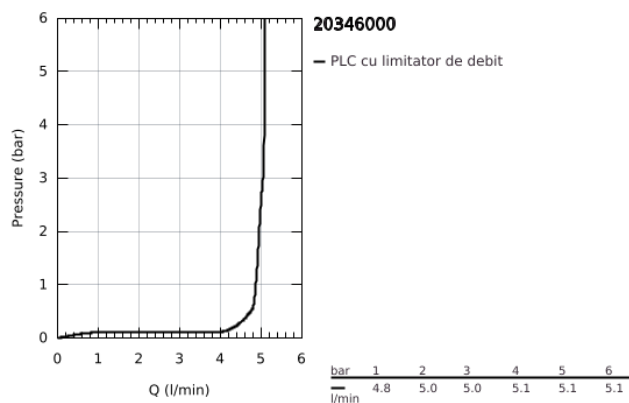

## 20 346 000 ALLURE BRILLIANT BATERIE LAVOAR CU 3 ELEMENTE 1/2" MĂRIMEA S

### DESCRIEREA PRODUSULUI

- Colour: cromat
- montare pe perete
- fără corp încadrat
- set pentru instalarea finală a codului 29 025 002
- ventile cald/rece cu cap ceramic 1/2" - 90°
- suprafață GROHE LongLife
- 5.0 l/min. limitator de debit
- pipă cu aerator integrat
- distanță între axe 200 mm
- proiecție de 161 mm
- presiunea minimă recomandată 1.0 bar

20 346 000 **ALLURE BRILLIANT BATERIE LAVOAR CU 3 ELEMENTE 1/2"**  
**MĂRIMEA S**

**PIESE DE SCHIMB** , august 2010 – now

- 1: Mâner (Spare part-nr. 48225000)
- 2: Mâner (Spare part-nr. 48226000)
- 3: Prelungitor pentru axul principal (Spare part-nr. 45988000)
- 4: Race (Spare part-nr. 46794000)