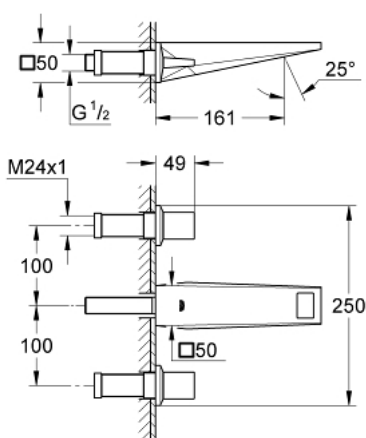

## 20 346 000 ALLURE BRILLIANT BATERIE LAVOAR CU 3 ELEMENTE 1/2" MĂRIMEA S

### DESCRIEREA PRODUSULUI

- Colour: cromat
- montare pe perete
- fără corp încadrat
- set pentru instalarea finală a codului 29 025 002
- ventile cald/rece cu cap ceramic 1/2" - 90°
- suprafață GROHE LongLife
- 5.0 l/min. limitator de debit
- pipă cu aerator integrat
- distanță între axe 200 mm
- proiecție de 161 mm
- presiunea minimă recomandată 1.0 bar

20 346 000 **ALLURE BRILLIANT BATERIE LAVOAR CU 3 ELEMENTE 1/2"**  
**MĂRIMEA S**

**PIESE DE SCHIMB** , august 2010 – now

- 1: Mâner (Spare part-nr. 48225000)
- 2: Mâner (Spare part-nr. 48226000)
- 3: Prelungitor pentru axul principal (Spare part-nr. 45988000)
- 4: Race (Spare part-nr. 46794000)