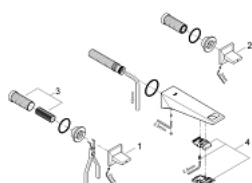

## 20 346 000 ALLURE BRILLIANT BATERIE LAVOAR CU 3 ELEMENTE 1/2" MĂRIMEA S

### DESCRIEREA PRODUSULUI

- Colour: cromat
- montare pe perete
- fără corp încadrat
- set pentru instalarea finală a codului 29 025 002
- ventile cald/rece cu cap ceramic 1/2" - 90°
- suprafață GROHE LongLife
- 5.0 l/min. limitator de debit
- pipă cu aerator integrat
- distanță între axe 200 mm
- proiecție de 161 mm
- presiunea minimă recomandată 1.0 bar

20 346 000 **ALLURE BRILLIANT BATERIE LAVOAR CU 3 ELEMENTE 1/2"**  
**MĂRIMEA S**

**PIESE DE SCHIMB** , august 2010 – now

- 1: Mâner (Spare part-nr. 48225000)
- 2: Mâner (Spare part-nr. 48226000)
- 3: Prelungitor pentru axul principal (Spare part-nr. 45988000)
- 4: Race (Spare part-nr. 46794000)