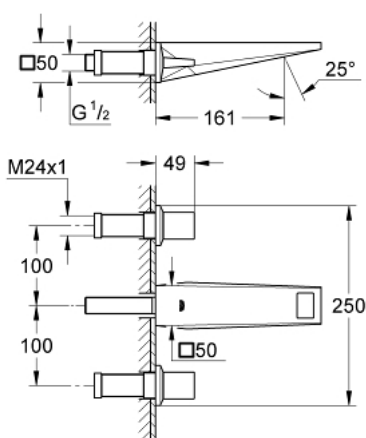

## 20 346 A00 ALLURE BRILLIANT BATERIE LAVOAR CU 3 ELEMENTE 1/2" MĂRIMEA S

### DESCRIEREA PRODUSULUI

- Colour: hard graphite
- montare pe perete
- set pentru instalarea finală a codului 29 025 002
- fără corp încastrat
- ventile cald/rece cu cap ceramic 1/2" - 90°
- finisaj GROHE LongLife
- 5.0 l/min. limitator de debit
- pipă cu aerator integrat
- distanță între axe 200 mm
- proiecție de 161 mm
- presiunea minimă recomandată 1.0 bar
- test module, language en\_Master