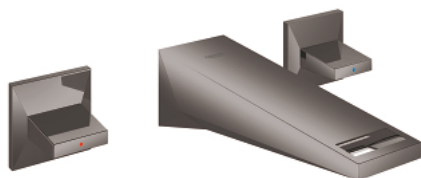

## 20 346 A00 ALLURE BRILLIANT BATERIE LAVOAR CU 3 ELEMENTE 1/2" MĂRIMEA S

### DESCRIEREA PRODUSULUI

- Colour: hard graphite
- montare pe perete
- set pentru instalarea finală a codului 29 025 002
- fără corp încastrat
- ventile cald/rece cu cap ceramic 1/2" - 90°
- finisaj GROHE LongLife
- 5.0 l/min. limitator de debit
- pipă cu aerator integrat
- distanță între axe 200 mm
- proiecție de 161 mm
- presiunea minimă recomandată 1.0 bar
- test module, language en\_Master