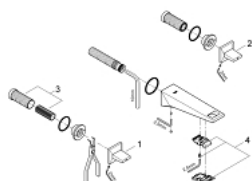

20 346 AL0 ALLURE BRILLIANT BATERIE LAVOAR CU 3 ELEMENTE 1/2" MĂRIMEA S

DESCRIEREA PRODUSULUI

- Colour: brushed hard graphite
- montare pe perete
- set pentru instalarea finală a codului 29 025 002
- fără corp încastrat
- ventile cald/rece cu cap ceramic $1/2'' - 90^\circ$
- finisaj GROHE LongLife
- 5.0 l/min. limitator de debit
- pipă cu aerator integrat
- distanță între axe 200 mm
- proiecție de 161 mm
- presiunea minimă recomandată 1.0 bar

20 346 AL0 **ALLURE BRILLIANT BATERIE LAVOAR CU 3 ELEMENTE 1/2"**
MĂRIMEA S

PIESE DE SCHIMB , martie 2018 – now

2: Handle pair (Spare part-nr. 48326AL0)

3: Prelungitor pentru axul principal (Spare part-nr. 45988000)

4: Race (Spare part-nr. 46794AL0)