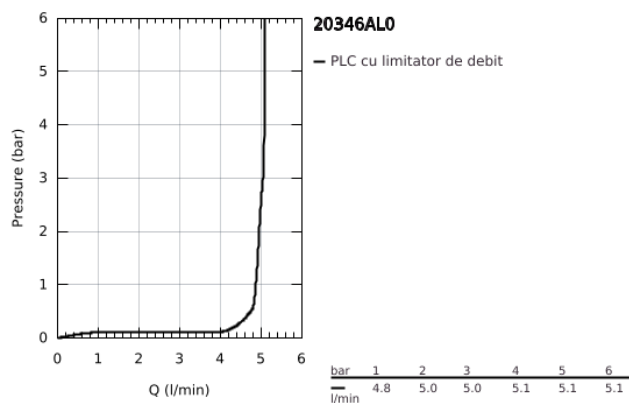

20 346 AL0 ALLURE BRILLIANT BATERIE LAVOAR CU 3 ELEMENTE 1/2" MĂRIMEA S

DESCRIEREA PRODUSULUI

- Colour: brushed hard graphite
- montare pe perete
- set pentru instalarea finală a codului 29 025 002
- fără corp încastrat
- ventile cald/rece cu cap ceramic $1/2'' - 90^\circ$
- finisaj GROHE LongLife
- 5.0 l/min. limitator de debit
- pipă cu aerator integrat
- distanță între axe 200 mm
- proiecție de 161 mm
- presiunea minimă recomandată 1.0 bar

20 346 AL0 **ALLURE BRILLIANT BATERIE LAVOAR CU 3 ELEMENTE 1/2"**
MĂRIMEA S

PIESE DE SCHIMB , martie 2018 – now

2: Handle pair (Spare part-nr. 48326AL0)

3: Prelungitor pentru axul principal (Spare part-nr. 45988000)

4: Race (Spare part-nr. 46794AL0)