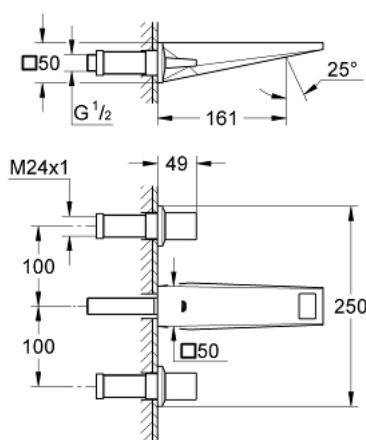

20 346 AL0 ALLURE BRILLIANT BATERIE LAVOAR CU 3 ELEMENTE 1/2" MĂRIMEA S

DESCRIEREA PRODUSULUI

- Colour: brushed hard graphite
- montare pe perete
- set pentru instalarea finală a codului 29 025 002
- fără corp încastrat
- ventile cald/rece cu cap ceramic $1/2'' - 90^\circ$
- finisaj GROHE LongLife
- 5.0 l/min. limitator de debit
- pipă cu aerator integrat
- distanță între axe 200 mm
- proiecție de 161 mm
- presiunea minimă recomandată 1.0 bar

20 346 AL0 **ALLURE BRILLIANT BATERIE LAVOAR CU 3 ELEMENTE 1/2"**
MĂRIMEA S

PIESE DE SCHIMB , martie 2018 – now

2: Handle pair (Spare part-nr. 48326AL0)

3: Prelungitor pentru axul principal (Spare part-nr. 45988000)

4: Race (Spare part-nr. 46794AL0)