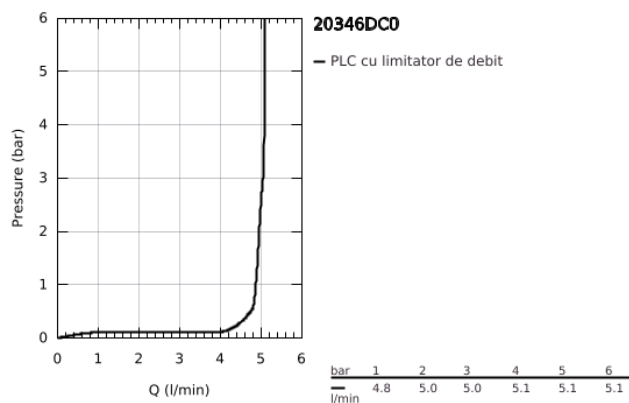

20 346 DC0 ALLURE BRILLIANT BATERIE LAVOAR CU 3 ELEMENTE 1/2" MĂRIMEA S

DESCRIEREA PRODUSULUI

- Colour: supersteel
- montare pe perete
- set pentru instalarea finală a codului 29 025 002
- fără corp încastrat
- ventile cald/rece cu cap ceramic 1/2" - 90°
- finisaj GROHE LongLife
- 5.0 l/min. limitator de debit
- pipă cu aerator integrat
- distanță între axe 200 mm
- proiecție de 161 mm
- presiunea minimă recomandată 1.0 bar

20 346 DC0 **ALLURE BRILLIANT BATERIE LAVOAR CU 3 ELEMENTE 1/2"**
MĂRIMEA S

PIESE DE SCHIMB , martie 2018 – now

2: Handle pair (Spare part-nr. 48326DC0)

3: Prelungitor pentru axul principal (Spare part-nr. 45988000)

4: Race (Spare part-nr. 46794DC0)