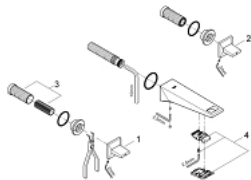

20 346 DC0 ALLURE BRILLIANT BATERIE LAVOAR CU 3 ELEMENTE 1/2" MĂRIMEA S

DESCRIEREA PRODUSULUI

- Colour: supersteel
- montare pe perete
- set pentru instalarea finală a codului 29 025 002
- fără corp încastrat
- ventile cald/rece cu cap ceramic 1/2" - 90°
- finisaj GROHE LongLife
- GROHE EcoJoy 5.0 l/min. limitator de debit
- pipă cu aerator integrat
- distanță între axe 200 mm
- proiecție de 161 mm
- presiunea minimă recomandată 1.0 bar

20 346 DC0 **ALLURE BRILLIANT BATERIE LAVOAR CU 3 ELEMENTE 1/2"**
MĂRIMEA S

PIESE DE SCHIMB , martie 2018 – now

2: Handle pair (Spare part-nr. 48326DC0)

3: Prelungitor pentru axul principal (Spare part-nr. 45988000)

4: Race (Spare part-nr. 46794DC0)