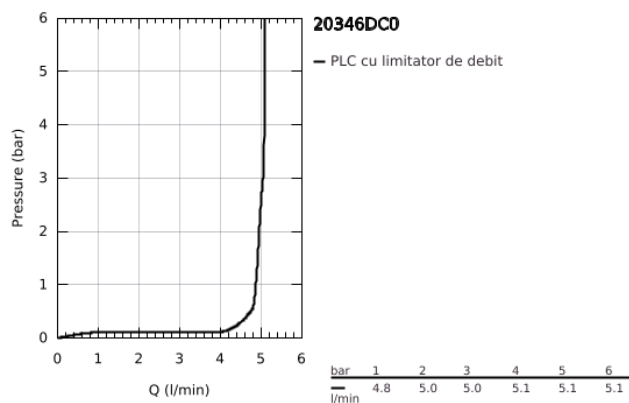

20 346 DC0 ALLURE BRILLIANT BATERIE LAVOAR CU 3 ELEMENTE 1/2" MĂRIMEA S

DESCRIEREA PRODUSULUI

- Colour: supersteel
- montare pe perete
- set pentru instalarea finală a codului 29 025 002
- fără corp încastrat
- ventile cald/rece cu cap ceramic 1/2" - 90°
- finisaj GROHE LongLife
- GROHE EcoJoy 5.0 l/min. limitator de debit
- pipă cu aerator integrat
- distanță între axe 200 mm
- proiecție de 161 mm
- presiunea minimă recomandată 1.0 bar

20 346 DC0 **ALLURE BRILLIANT BATERIE LAVOAR CU 3 ELEMENTE 1/2"**
MĂRIMEA S

PIESE DE SCHIMB , martie 2018 – now

2: Handle pair (Spare part-nr. 48326DC0)

3: Prelungitor pentru axul principal (Spare part-nr. 45988000)

4: Race (Spare part-nr. 46794DC0)