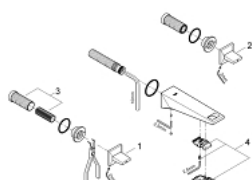

20 346 DC0 ALLURE BRILLIANT BATERIE LAVOAR CU 3 ELEMENTE 1/2" MĂRIMEA S

DESCRIEREA PRODUSULUI

- Colour: supersteel
- montare pe perete
- set pentru instalarea finală a codului 29 025 002
- fără corp încastrat
- ventile cald/rece cu cap ceramic 1/2" - 90°
- finisaj GROHE LongLife
- 5.0 l/min. limitator de debit
- pipă cu aerator integrat
- distanță între axe 200 mm
- proiecție de 161 mm
- presiunea minimă recomandată 1.0 bar

20 346 DC0 **ALLURE BRILLIANT BATERIE LAVOAR CU 3 ELEMENTE 1/2"**
MĂRIMEA S

PIESE DE SCHIMB , martie 2018 – now

2: Handle pair (Spare part-nr. 48326DC0)

3: Prelungitor pentru axul principal (Spare part-nr. 45988000)

4: Race (Spare part-nr. 46794DC0)