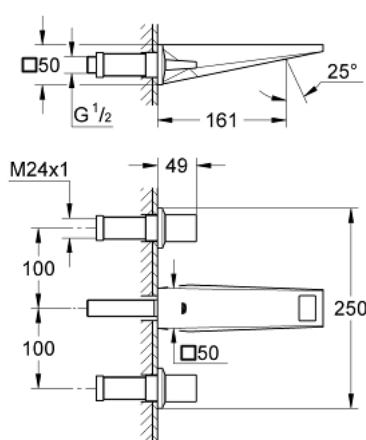

20 346 DC0 ALLURE BRILLIANT BATERIE LAVOAR CU 3 ELEMENTE 1/2" MĂRIMEA S

DESCRIEREA PRODUSULUI

- Colour: supersteel
- montare pe perete
- set pentru instalarea finală a codului 29 025 002
- fără corp încastrat
- ventile cald/rece cu cap ceramic 1/2" - 90°
- finisaj GROHE LongLife
- 5.0 l/min. limitator de debit
- pipă cu aerator integrat
- distanță între axe 200 mm
- proiecție de 161 mm
- presiunea minimă recomandată 1.0 bar

20 346 DC0 **ALLURE BRILLIANT BATERIE LAVOAR CU 3 ELEMENTE 1/2"**
MĂRIMEA S

PIESE DE SCHIMB , martie 2018 – now

2: Handle pair (Spare part-nr. 48326DC0)

3: Prelungitor pentru axul principal (Spare part-nr. 45988000)

4: Race (Spare part-nr. 46794DC0)