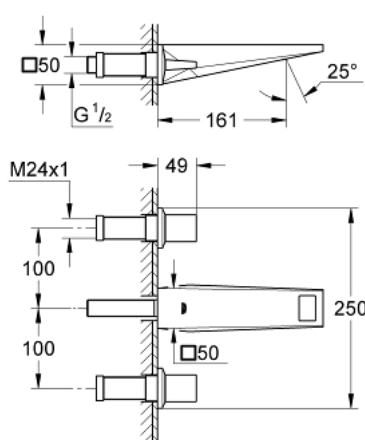

20 346 DC0 ALLURE BRILLIANT BATERIE LAVOAR CU 3 ELEMENTE 1/2" MĂRIMEA S

DESCRIEREA PRODUSULUI

- Colour: supersteel
- montare pe perete
- set pentru instalarea finală a codului 29 025 002
- fără corp încastrat
- ventile cald/rece cu cap ceramic 1/2" - 90°
- finisaj GROHE LongLife
- GROHE EcoJoy 5.0 l/min. limitator de debit
- pipă cu aerator integrat
- distanță între axe 200 mm
- proiecție de 161 mm
- presiunea minimă recomandată 1.0 bar

20 346 DC0 **ALLURE BRILLIANT BATERIE LAVOAR CU 3 ELEMENTE 1/2"**
MĂRIMEA S

PIESE DE SCHIMB , martie 2018 – now

2: Handle pair (Spare part-nr. 48326DC0)

3: Prelungitor pentru axul principal (Spare part-nr. 45988000)

4: Race (Spare part-nr. 46794DC0)