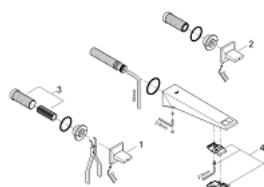

## 20 348 000 ALLURE BRILLIANT BATERIE LAVOAR CU 3 ELEMENTE 1/2" MĂRIMEA M

### DESCRIEREA PRODUSULUI

- Colour: cromat
- montare pe perete
- fără corp încadrat
- set pentru instalarea finală a codului 29 025 002
- ventile cald/rece cu cap ceramic 1/2" - 90°
- suprafață GROHE LongLife
- 5.0 l/min. limitator de debit
- pipă cu aerator integrat
- distanță între axe 200 mm
- proiecție de 210 mm
- presiunea minimă recomandată 1.0 bar

20 348 000 **ALLURE BRILLIANT BATERIE LAVOAR CU 3 ELEMENTE 1/2"**  
**MĂRIMEA M**

**PIESE DE SCHIMB** , august 2010 – now

- 1: Mâner (Spare part-nr. 48225000)
- 2: Mâner (Spare part-nr. 48226000)
- 3: Prelungitor pentru axul principal (Spare part-nr. 45988000)
- 4: Race (Spare part-nr. 46794000)