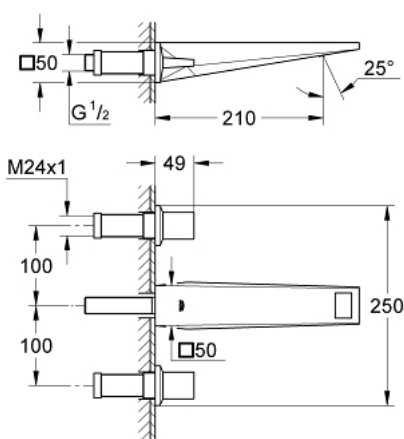

20 348 000 ALLURE BRILLIANT BATERIE LAVOAR CU 3 ELEMENTE 1/2" MĂRIMEA M

DESCRIEREA PRODUSULUI

- Colour: cromat
- montare pe perete
- fără corp încadrat
- set pentru instalarea finală a codului 29 025 002
- ventile cald/rece cu cap ceramic 1/2" - 90°
- suprafață GROHE LongLife
- GROHE EcoJoy 5.0 l/min. limitator de debit
- pipă cu aerator integrat
- distanță între axe 200 mm
- proiecție de 210 mm
- presiunea minimă recomandată 1.0 bar

20 348 000 **ALLURE BRILLIANT BATERIE LAVOAR CU 3 ELEMENTE 1/2"**
MĂRIMEA M

PIESE DE SCHIMB , august 2010 – now

- 1: Mâner (Spare part-nr. 48225000)
- 2: Mâner (Spare part-nr. 48226000)
- 3: Prelungitor pentru axul principal (Spare part-nr. 45988000)
- 4: Race (Spare part-nr. 46794000)