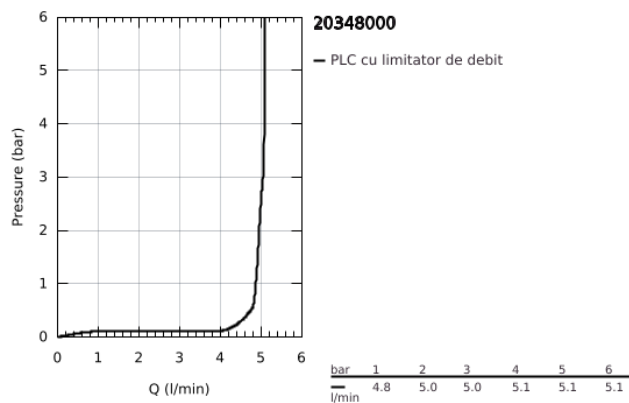

20 348 000 ALLURE BRILLIANT BATERIE LAVOAR CU 3 ELEMENTE 1/2" MĂRIMEA M

DESCRIEREA PRODUSULUI

- Colour: cromat
- montare pe perete
- fără corp încadrat
- set pentru instalarea finală a codului 29 025 002
- ventile cald/rece cu cap ceramic 1/2" - 90°
- suprafață GROHE LongLife
- GROHE EcoJoy 5.0 l/min. limitator de debit
- pipă cu aerator integrat
- distanță între axe 200 mm
- proiecție de 210 mm
- presiunea minimă recomandată 1.0 bar

20 348 000 **ALLURE BRILLIANT BATERIE LAVOAR CU 3 ELEMENTE 1/2"**
MĂRIMEA M

PIESE DE SCHIMB , august 2010 – now

- 1: Mâner (Spare part-nr. 48225000)
- 2: Mâner (Spare part-nr. 48226000)
- 3: Prelungitor pentru axul principal (Spare part-nr. 45988000)
- 4: Race (Spare part-nr. 46794000)