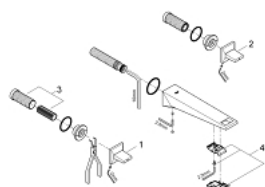

20 348 000 ALLURE BRILLIANT BATERIE LAVOAR CU 3 ELEMENTE 1/2" MĂRIMEA M

DESCRIEREA PRODUSULUI

- Colour: cromat
- montare pe perete
- fără corp încadrat
- set pentru instalarea finală a codului 29 025 002
- ventile cald/rece cu cap ceramic 1/2" - 90°
- suprafață GROHE LongLife
- GROHE EcoJoy 5.0 l/min. limitator de debit
- pipă cu aerator integrat
- distanță între axe 200 mm
- proiecție de 210 mm
- presiunea minimă recomandată 1.0 bar

20 348 000 **ALLURE BRILLIANT BATERIE LAVOAR CU 3 ELEMENTE 1/2"**
MĂRIMEA M

PIESE DE SCHIMB , august 2010 – now

- 1: Mâner (Spare part-nr. 48225000)
- 2: Mâner (Spare part-nr. 48226000)
- 3: Prelungitor pentru axul principal (Spare part-nr. 45988000)
- 4: Race (Spare part-nr. 46794000)