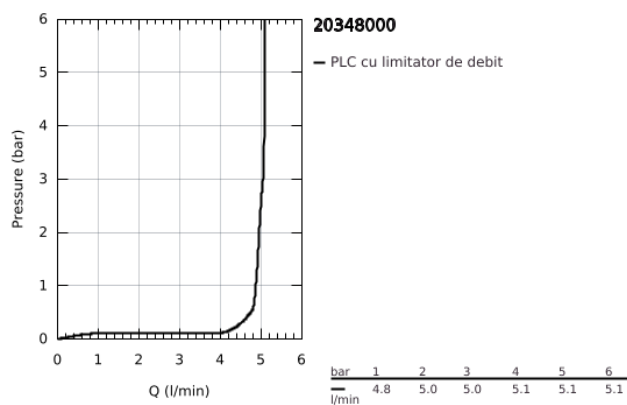

## 20 348 000 ALLURE BRILLIANT BATERIE LAVOAR CU 3 ELEMENTE 1/2" MĂRIMEA M

### DESCRIEREA PRODUSULUI

- Colour: cromat
- montare pe perete
- fără corp încadrat
- set pentru instalarea finală a codului 29 025 002
- ventile cald/rece cu cap ceramic 1/2" - 90°
- suprafață GROHE LongLife
- 5.0 l/min. limitator de debit
- pipă cu aerator integrat
- distanță între axe 200 mm
- proiecție de 210 mm
- presiunea minimă recomandată 1.0 bar

20 348 000 **ALLURE BRILLIANT BATERIE LAVOAR CU 3 ELEMENTE 1/2"**  
**MĂRIMEA M**

**PIESE DE SCHIMB** , august 2010 – now

- 1: Mâner (Spare part-nr. 48225000)
- 2: Mâner (Spare part-nr. 48226000)
- 3: Prelungitor pentru axul principal (Spare part-nr. 45988000)
- 4: Race (Spare part-nr. 46794000)