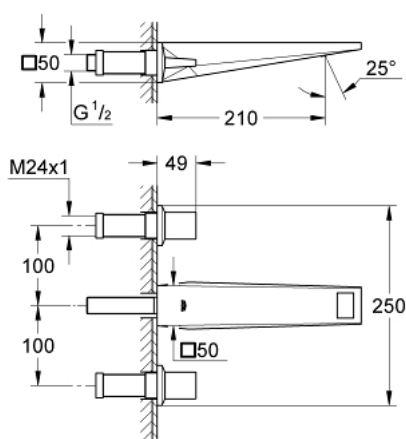

## 20 348 000 ALLURE BRILLIANT BATERIE LAVOAR CU 3 ELEMENTE 1/2" MĂRIMEA M

### DESCRIEREA PRODUSULUI

- Colour: cromat
- montare pe perete
- fără corp încadrat
- set pentru instalarea finală a codului 29 025 002
- ventile cald/rece cu cap ceramic 1/2" - 90°
- suprafață GROHE LongLife
- 5.0 l/min. limitator de debit
- pipă cu aerator integrat
- distanță între axe 200 mm
- proiecție de 210 mm
- presiunea minimă recomandată 1.0 bar

20 348 000 **ALLURE BRILLIANT BATERIE LAVOAR CU 3 ELEMENTE 1/2"**  
**MĂRIMEA M**

**PIESE DE SCHIMB** , august 2010 – now

- 1: Mâner (Spare part-nr. 48225000)
- 2: Mâner (Spare part-nr. 48226000)
- 3: Prelungitor pentru axul principal (Spare part-nr. 45988000)
- 4: Race (Spare part-nr. 46794000)