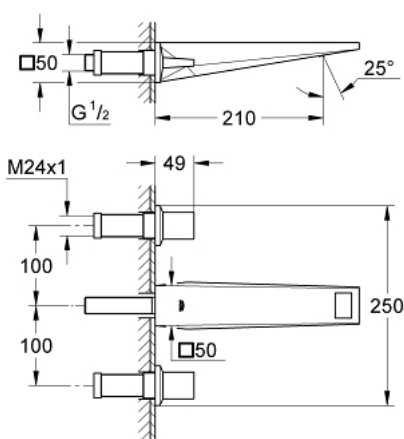

20 348 A00 ALLURE BRILLIANT BATERIE LAVOAR CU 3 ELEMENTE 1/2" MĂRIMEA M

DESCRIEREA PRODUSULUI

- Colour: hard graphite
- montare pe perete
- set pentru instalarea finală a codului 29 025 002
- fără corp încastrat
- ventile cald/rece cu cap ceramic 1/2" - 90°
- finisaj GROHE LongLife
- 5.0 l/min. limitator de debit
- pipă cu aerator integrat
- distanță între axe 200 mm
- proiecție de 210 mm
- presiunea minimă recomandată 1.0 bar