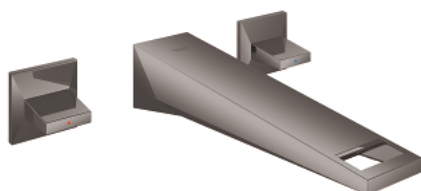

20 348 A00 ALLURE BRILLIANT BATERIE LAVOAR CU 3 ELEMENTE 1/2" MĂRIMEA M

DESCRIEREA PRODUSULUI

- Colour: hard graphite
- montare pe perete
- set pentru instalarea finală a codului 29 025 002
- fără corp încastrat
- ventile cald/rece cu cap ceramic 1/2" - 90°
- finisaj GROHE LongLife
- 5.0 l/min. limitator de debit
- pipă cu aerator integrat
- distanță între axe 200 mm
- proiecție de 210 mm
- presiunea minimă recomandată 1.0 bar