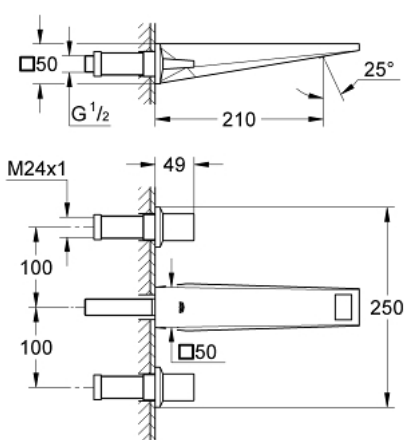

20 348 AL0 ALLURE BRILLIANT BATERIE LAVOAR CU 3 ELEMENTE 1/2" MĂRIMEA M

DESCRIEREA PRODUSULUI

- Colour: brushed hard graphite
- montare pe perete
- set pentru instalarea finală a codului 29 025 002
- fără corp încastrat
- ventile cald/rece cu cap ceramic 1/2" - 90°
- finisaj GROHE LongLife
- 5.0 l/min. limitator de debit
- pipă cu aerator integrat
- distanță între axe 200 mm
- proiecție de 210 mm
- presiunea minimă recomandată 1.0 bar

20 348 AL0 **ALLURE BRILLIANT BATERIE LAVOAR CU 3 ELEMENTE 1/2"**
MĂRIMEA M

PIESE DE SCHIMB , martie 2018 – now

2: Handle pair (Spare part-nr. 48326AL0)

3: Prelungitor pentru axul principal (Spare part-nr. 45988000)

4: Race (Spare part-nr. 46794AL0)