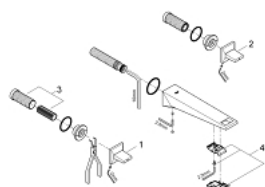

20 348 AL0 ALLURE BRILLIANT BATERIE LAVOAR CU 3 ELEMENTE 1/2" MĂRIMEA M

DESCRIEREA PRODUSULUI

- Colour: brushed hard graphite
- montare pe perete
- set pentru instalarea finală a codului 29 025 002
- fără corp încastrat
- ventile cald/rece cu cap ceramic 1/2" - 90°
- finisaj GROHE LongLife
- 5.0 l/min. limitator de debit
- pipă cu aerator integrat
- distanță între axe 200 mm
- proiecție de 210 mm
- presiunea minimă recomandată 1.0 bar

20 348 AL0 **ALLURE BRILLIANT BATERIE LAVOAR CU 3 ELEMENTE 1/2"**
MĂRIMEA M

PIESE DE SCHIMB , martie 2018 – now

2: Handle pair (Spare part-nr. 48326AL0)

3: Prelungitor pentru axul principal (Spare part-nr. 45988000)

4: Race (Spare part-nr. 46794AL0)