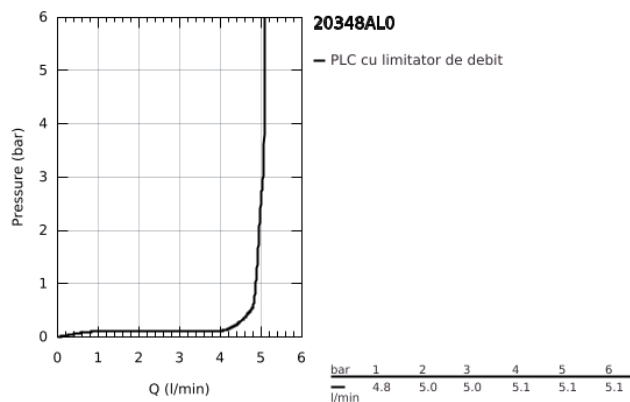

20 348 AL0 ALLURE BRILLIANT BATERIE LAVOAR CU 3 ELEMENTE 1/2" MĂRIMEA M

DESCRIEREA PRODUSULUI

- Colour: brushed hard graphite
- montare pe perete
- set pentru instalarea finală a codului 29 025 002
- fără corp încastrat
- ventile cald/rece cu cap ceramic 1/2" - 90°
- finisaj GROHE LongLife
- 5.0 l/min. limitator de debit
- pipă cu aerator integrat
- distanță între axe 200 mm
- proiecție de 210 mm
- presiunea minimă recomandată 1.0 bar

20 348 AL0 **ALLURE BRILLIANT BATERIE LAVOAR CU 3 ELEMENTE 1/2"**
MĂRIMEA M

PIESE DE SCHIMB , martie 2018 – now

2: Handle pair (Spare part-nr. 48326AL0)

3: Prelungitor pentru axul principal (Spare part-nr. 45988000)

4: Race (Spare part-nr. 46794AL0)