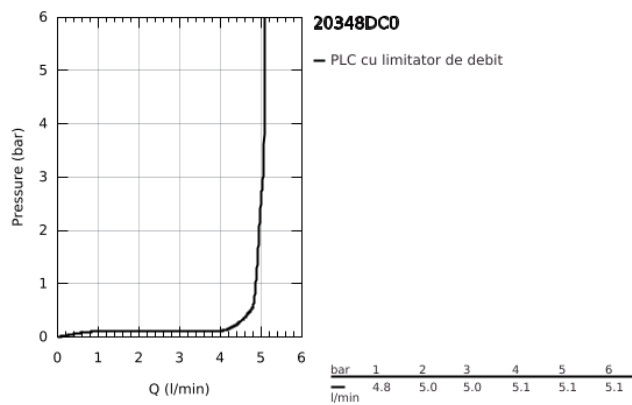

20 348 DC0 ALLURE BRILLIANT BATERIE LAVOAR CU 3 ELEMENTE 1/2" MĂRIMEA M

DESCRIEREA PRODUSULUI

- Colour: supersteel
- montare pe perete
- set pentru instalarea finală a codului 29 025 002
- fără corp încastrat
- ventile cald/rece cu cap ceramic 1/2" - 90°
- finisaj GROHE LongLife
- 5.0 l/min. limitator de debit
- pipă cu aerator integrat
- distanță între axe 200 mm
- proiecție de 210 mm
- presiunea minimă recomandată 1.0 bar

20 348 DC0 **ALLURE BRILLIANT BATERIE LAVOAR CU 3 ELEMENTE 1/2"**
MĂRIMEA M

PIESE DE SCHIMB , martie 2018 – now

2: Handle pair (Spare part-nr. 48326DC0)

3: Prelungitor pentru axul principal (Spare part-nr. 45988000)

4: Race (Spare part-nr. 46794DC0)