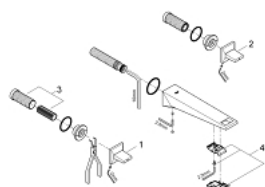

20 348 DC0 ALLURE BRILLIANT BATERIE LAVOAR CU 3 ELEMENTE 1/2" MĂRIMEA M

DESCRIEREA PRODUSULUI

- Colour: supersteel
- montare pe perete
- set pentru instalarea finală a codului 29 025 002
- fără corp încastrat
- ventile cald/rece cu cap ceramic 1/2" - 90°
- finisaj GROHE LongLife
- 5.0 l/min. limitator de debit
- pipă cu aerator integrat
- distanță între axe 200 mm
- proiecție de 210 mm
- presiunea minimă recomandată 1.0 bar

20 348 DC0 **ALLURE BRILLIANT BATERIE LAVOAR CU 3 ELEMENTE 1/2"**
MĂRIMEA M

PIESE DE SCHIMB , martie 2018 – now

2: Handle pair (Spare part-nr. 48326DC0)

3: Prelungitor pentru axul principal (Spare part-nr. 45988000)

4: Race (Spare part-nr. 46794DC0)