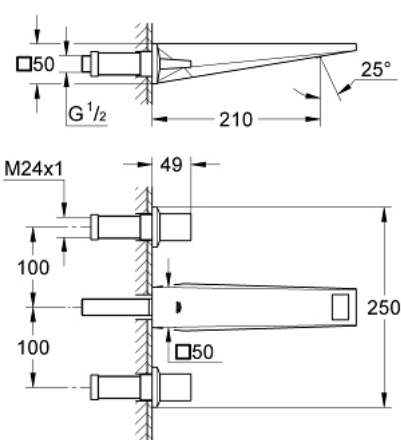

20 348 DC0 ALLURE BRILLIANT BATERIE LAVOAR CU 3 ELEMENTE 1/2" MĂRIMEA M

DESCRIEREA PRODUSULUI

- Colour: supersteel
- montare pe perete
- set pentru instalarea finală a codului 29 025 002
- fără corp încastrat
- ventile cald/rece cu cap ceramic 1/2" - 90°
- finisaj GROHE LongLife
- 5.0 l/min. limitator de debit
- pipă cu aerator integrat
- distanță între axe 200 mm
- proiecție de 210 mm
- presiunea minimă recomandată 1.0 bar

20 348 DC0 **ALLURE BRILLIANT BATERIE LAVOAR CU 3 ELEMENTE 1/2"**
MĂRIMEA M

PIESE DE SCHIMB , martie 2018 – now

2: Handle pair (Spare part-nr. 48326DC0)

3: Prelungitor pentru axul principal (Spare part-nr. 45988000)

4: Race (Spare part-nr. 46794DC0)