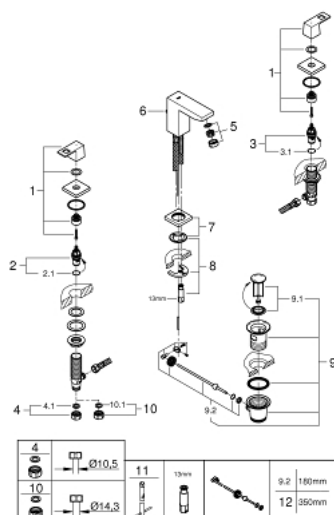

## 20 351 000 EUROCUBE BATERIE LAVOAR CU 3 ELEMENTE 1/2" MĂRIMEA S

### DESCRIEREA PRODUSULUI

- Colour: cromat
- mâner din metal
- valvă ceramică 1/2", 90°
- suprafață GROHE LongLife
- sistem de instalare FastFixation Plus
- pipă cu aerator
- set evacuare cu tijă
- furtunuri de racord flexibile între pipă și robinetii laterali rezistente la presiune
- piuliță de cuplare 1/2" x 10.5 mm

### PIESE DE SCHIMB , februarie 2019 – now

- 1: Handle pair (Spare part-nr. 48321000)
  - 2: Garnitură ceramică, 1/2" (Spare part-nr. 45882000)
  - 2.1: Garnitură inelară Ø18,2 x Ø1,7 (Spare part-nr. 0392400M)
  - 3: Garnitură ceramică, 1/2" (Spare part-nr. 45883000)
  - 3.1: Garnitură inelară Ø18,2 x Ø1,7 (Spare part-nr. 0392400M)
  - 4: Piuliță de cuplare 1/2" (Spare part-nr. 1290100M)
  - 4.1: Fibra de etanșare cu diametrul de Ø18,5 x Ø12 x 2 (Spare part-nr. 0138900 M)
  - 5: Aerator (Spare part-nr. 13929000)
  - 6: Tijă verticală (Spare part-nr. 46787000)
  - 7: Șild (Spare part-nr. 48421000)
  - 8: Ansamblu de fixare a tije nefiletate (Spare part-nr. 46671000)
  - 9: Set de scurgere 1 1/4" (Spare part-nr. 28910000)
  - 9.1: Fișa de conectare (Spare part-nr. 07182000)
  - 9.2: Tijă cu bilă (Spare part-nr. 07052000)
  - 10: Piuliță de fixare 1/2" x 14.5 mm (Spare part-nr. 1290200M)\*
  - 11: Cheie pentru montare (Spare part-nr. 19017000)\*
  - 12: Tijă cu bilă (Spare part-nr. 07341000)\*
- \* Optional accessories