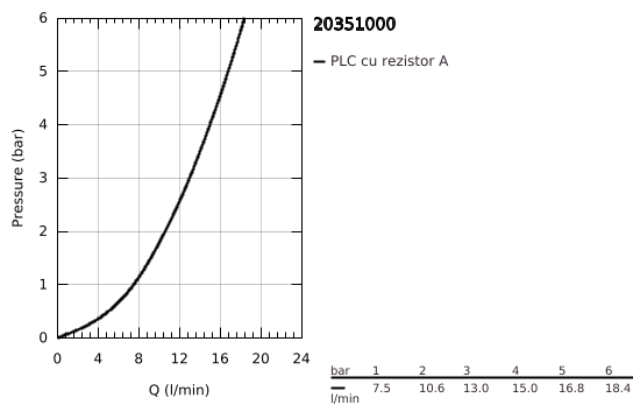

## 20 351 000 EUROCUBE BATERIE LAVOAR CU 3 ELEMENTE 1/2" MĂRIMEA S

### DESCRIEREA PRODUSULUI

- Colour: cromat
- mâner din metal
- valvă ceramică 1/2", 90°
- suprafață GROHE LongLife
- sistem de instalare FastFixation Plus
- pipă cu aerator
- set evacuare cu tijă
- furtunuri de racord flexibile între pipă și robinetii laterali rezistente la presiune
- piuliță de cuplare 1/2" x 10.5 mm