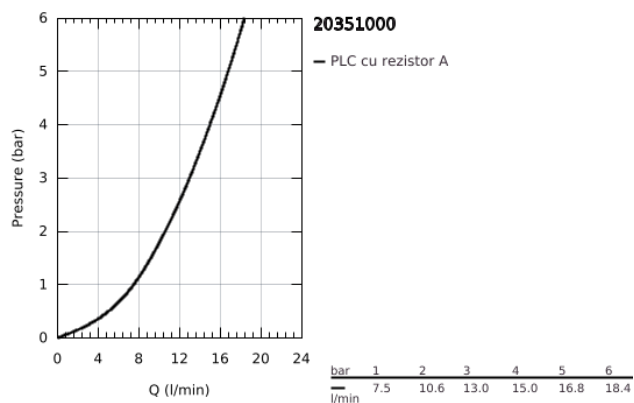

20 351 000 EUROCUBE BATERIE LAVOAR CU 3 ELEMENTE 1/2" MĂRIMEA S

DESCRIEREA PRODUSULUI

- Colour: cromat
- mâner din metal
- valvă ceramică 1/2", 90°
- suprafață GROHE LongLife
- sistem de instalare GROHE FastFixation Plus
- pipă cu aerator
- set evacuare cu tijă
- furtunuri de racord flexibile între pipă și robinetii laterali rezistente la presiune
- piuliță de cuplare 1/2" x 10.5 mm

20 351 000 EUROCUBE BATERIE LAVOAR CU 3 ELEMENTE 1/2" MĂRIMEA S

PIESE DE SCHIMB , februarie 2019 – now

- 1: Handle pair (Spare part-nr. 48321000)
 - 2: Garnitură ceramică, 1/2" (Spare part-nr. 45882000)
 - 2.1: Garnitură inelară Ø18,2 x Ø1,7 (Spare part-nr. 0392400M)
 - 3: Garnitură ceramică, 1/2" (Spare part-nr. 45883000)
 - 3.1: Garnitură inelară Ø18,2 x Ø1,7 (Spare part-nr. 0392400M)
 - 4: Piuliță de cuplare 1/2" (Spare part-nr. 1290100M)
 - 4.1: Fibra de etanșare cu diametrul de Ø18,5 x Ø12 x 2 (Spare part-nr. 0138900 M)
 - 5: Aerator (Spare part-nr. 13929000)
 - 6: Tijă verticală (Spare part-nr. 46787000)
 - 7: Șild (Spare part-nr. 48421000)
 - 8: Ansamblu de fixare a tije nefiletate (Spare part-nr. 46671000)
 - 9: Set de scurgere 1 1/4" (Spare part-nr. 28910000)
 - 9.1: Fișă de conectare (Spare part-nr. 07182000)
 - 9.2: Tijă cu bilă (Spare part-nr. 07052000)
 - 10: Piuliță de fixare 1/2" x 14.5 mm (Spare part-nr. 1290200M)*
 - 11: Cheie pentru montare (Spare part-nr. 19017000)*
 - 12: Tijă cu bilă (Spare part-nr. 07341000)*
- * Optional accessories