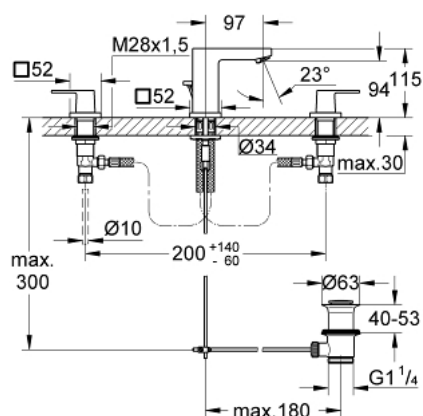

20 351 000 EUROCUBE BATERIE LAVOAR CU 3 ELEMENTE 1/2" MĂRIMEA S

DESCRIEREA PRODUSULUI

- Colour: cromat
- mâner din metal
- valvă ceramică 1/2", 90°
- suprafață GROHE LongLife
- sistem de instalare GROHE FastFixation Plus
- pipă cu aerator
- set evacuare cu tijă
- furtunuri de racord flexibile între pipă și robinetii laterali rezistente la presiune
- piuliță de cuplare 1/2" x 10.5 mm

20 351 000 EUROCUBE BATERIE LAVOAR CU 3 ELEMENTE 1/2" MĂRIMEA S

PIESE DE SCHIMB , februarie 2019 – now

- 1: Handle pair (Spare part-nr. 48321000)
 - 2: Garnitură ceramică, 1/2" (Spare part-nr. 45882000)
 - 2.1: Garnitură inelară Ø18,2 x Ø1,7 (Spare part-nr. 0392400M)
 - 3: Garnitură ceramică, 1/2" (Spare part-nr. 45883000)
 - 3.1: Garnitură inelară Ø18,2 x Ø1,7 (Spare part-nr. 0392400M)
 - 4: Piuliță de cuplare 1/2" (Spare part-nr. 1290100M)
 - 4.1: Fibra de etanșare cu diametrul de Ø18,5 x Ø12 x 2 (Spare part-nr. 0138900 M)
 - 5: Aerator (Spare part-nr. 13929000)
 - 6: Tijă verticală (Spare part-nr. 46787000)
 - 7: Șild (Spare part-nr. 48421000)
 - 8: Ansamblu de fixare a tije nefiletate (Spare part-nr. 46671000)
 - 9: Set de scurgere 1 1/4" (Spare part-nr. 28910000)
 - 9.1: Fișă de conectare (Spare part-nr. 07182000)
 - 9.2: Tijă cu bilă (Spare part-nr. 07052000)
 - 10: Piuliță de fixare 1/2" x 14.5 mm (Spare part-nr. 1290200M)*
 - 11: Cheie pentru montare (Spare part-nr. 19017000)*
 - 12: Tijă cu bilă (Spare part-nr. 07341000)*
- * Optional accessories