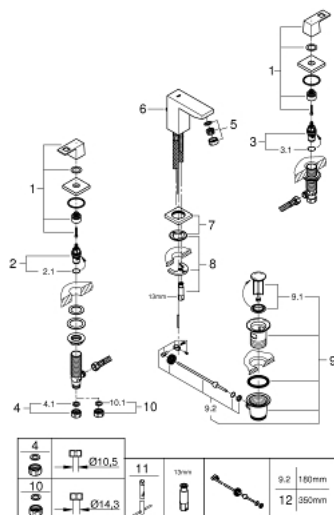

20 351 000 EUROCUBE BATERIE LAVOAR CU 3 ELEMENTE 1/2" MĂRIMEA S

DESCRIEREA PRODUSULUI

- Colour: cromat
- mâner din metal
- valvă ceramică 1/2", 90°
- suprafață GROHE LongLife
- sistem de instalare GROHE FastFixation Plus
- pipă cu aerator
- set evacuare cu tijă
- furtunuri de racord flexibile între pipă și robinetii laterali rezistente la presiune
- piuliță de cuplare 1/2" x 10.5 mm

20 351 000 EUROCUBE BATERIE LAVOAR CU 3 ELEMENTE 1/2" MĂRIMEA S

PIESE DE SCHIMB , februarie 2019 – now

- 1: Handle pair (Spare part-nr. 48321000)
 - 2: Garnitură ceramică, 1/2" (Spare part-nr. 45882000)
 - 2.1: Garnitură inelară Ø18,2 x Ø1,7 (Spare part-nr. 0392400M)
 - 3: Garnitură ceramică, 1/2" (Spare part-nr. 45883000)
 - 3.1: Garnitură inelară Ø18,2 x Ø1,7 (Spare part-nr. 0392400M)
 - 4: Piuliță de cuplare 1/2" (Spare part-nr. 1290100M)
 - 4.1: Fibra de etanșare cu diametrul de Ø18,5 x Ø12 x 2 (Spare part-nr. 0138900 M)
 - 5: Aerator (Spare part-nr. 13929000)
 - 6: Tijă verticală (Spare part-nr. 46787000)
 - 7: Șild (Spare part-nr. 48421000)
 - 8: Ansamblu de fixare a tije nefiletate (Spare part-nr. 46671000)
 - 9: Set de scurgere 1 1/4" (Spare part-nr. 28910000)
 - 9.1: Fișă de conectare (Spare part-nr. 07182000)
 - 9.2: Tijă cu bilă (Spare part-nr. 07052000)
 - 10: Piuliță de fixare 1/2" x 14.5 mm (Spare part-nr. 1290200M)*
 - 11: Cheie pentru montare (Spare part-nr. 19017000)*
 - 12: Tijă cu bilă (Spare part-nr. 07341000)*
- * Optional accessories