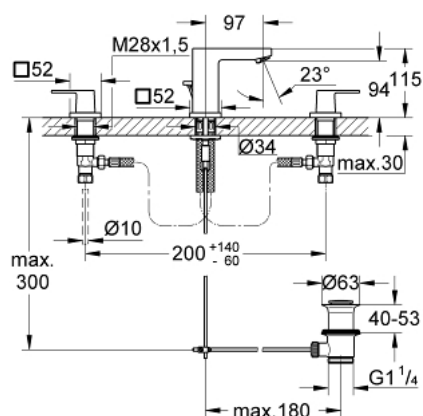

## 20 351 000 EUROCUBE BATERIE LAVOAR CU 3 ELEMENTE 1/2" MĂRIMEA S

### DESCRIEREA PRODUSULUI

- Colour: cromat
- mâner din metal
- valvă ceramică 1/2", 90°
- suprafață GROHE LongLife
- sistem de instalare FastFixation Plus
- pipă cu aerator
- set evacuare cu tijă
- furtunuri de racord flexibile între pipă și robinetii laterali rezistente la presiune
- piuliță de cuplare 1/2" x 10.5 mm

### PIESE DE SCHIMB , februarie 2019 – now

- 1: Handle pair (Spare part-nr. 48321000)
  - 2: Garnitură ceramică, 1/2" (Spare part-nr. 45882000)
  - 2.1: Garnitură inelară Ø18,2 x Ø1,7 (Spare part-nr. 0392400M)
  - 3: Garnitură ceramică, 1/2" (Spare part-nr. 45883000)
  - 3.1: Garnitură inelară Ø18,2 x Ø1,7 (Spare part-nr. 0392400M)
  - 4: Piuliță de cuplare 1/2" (Spare part-nr. 1290100M)
  - 4.1: Fibra de etanșare cu diametrul de Ø18,5 x Ø12 x 2 (Spare part-nr. 0138900 M)
  - 5: Aerator (Spare part-nr. 13929000)
  - 6: Tijă verticală (Spare part-nr. 46787000)
  - 7: Șild (Spare part-nr. 48421000)
  - 8: Ansamblu de fixare a tije nefiletate (Spare part-nr. 46671000)
  - 9: Set de scurgere 1 1/4" (Spare part-nr. 28910000)
  - 9.1: Fișa de conectare (Spare part-nr. 07182000)
  - 9.2: Tijă cu bilă (Spare part-nr. 07052000)
  - 10: Piuliță de fixare 1/2" x 14.5 mm (Spare part-nr. 1290200M)\*
  - 11: Cheie pentru montare (Spare part-nr. 19017000)\*
  - 12: Tijă cu bilă (Spare part-nr. 07341000)\*
- \* Optional accessories