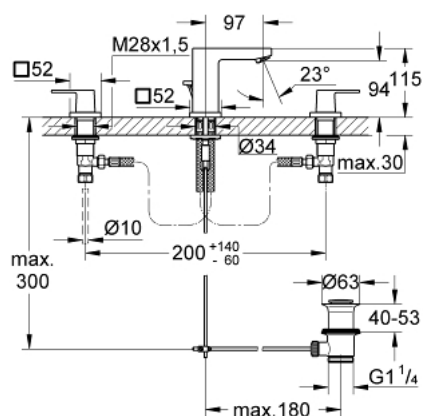

20 351 AL0 EUROCUBE BATERIE LAVOAR CU 3 ELEMENTE 1/2" MĂRIMEA S

DESCRIEREA PRODUSULUI

- Colour: brushed hard graphite
- mâner din metal
- valvă ceramică 1/2", 90°
- finisaj GROHE LongLife
- sistem de instalare FastFixation Plus
- pipă cu aerator
- set evacuare cu tijă
- furtunuri de racord flexibile între pipă și robinetii laterali rezistente la presiune
- piuliță de cuplare 1/2" x 10.5 mm

20 351 AL0 EUROCUBE BATERIE LAVOAR CU 3 ELEMENTE 1/2" MĂRIMEA S

PIESE DE SCHIMB , martie 2019 – now

- 1: Handle pair (Spare part-nr. 48321AL0)
 - 2: Garnitură ceramică, 1/2" (Spare part-nr. 45882000)
 - 2.1: Garnitură inelară Ø18,2 x Ø1,7 (Spare part-nr. 0392400M)
 - 3: Garnitură ceramică, 1/2" (Spare part-nr. 45883000)
 - 3.1: Garnitură inelară Ø18,2 x Ø1,7 (Spare part-nr. 0392400M)
 - 4: Piuliță de cuplare 1/2" (Spare part-nr. 1290100M)
 - 4.1: Fibra de etanșare cu diametrul de Ø18,5 x Ø12 x 2 (Spare part-nr. 0138900M)
 - 5: Aerator (Spare part-nr. 13929AL0)
 - 6: Tijă verticală (Spare part-nr. 46787AL0)
 - 7: Șild (Spare part-nr. 48421AL0)
 - 8: Ansamblu de fixare a tijei nefiletate (Spare part-nr. 46671000)
 - 9: Set de scurgere 1 1/4" (Spare part-nr. 28910AL0)
 - 9.1: Fișa de conectare (Spare part-nr. 07182AL0)
 - 9.2: Tijă cu bilă (Spare part-nr. 07052000)
 - 10: Piuliță de fixare 1/2" x 14.5 mm (Spare part-nr. 1290200M)*
 - 11: Cheie pentru montare (Spare part-nr. 19017000)*
 - 12: Tijă cu bilă (Spare part-nr. 07341000)*
- * Optional accessories