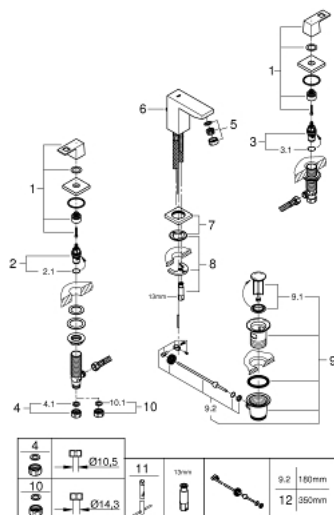

20 351 AL0 EUROCUBE BATERIE LAVOAR CU 3 ELEMENTE 1/2" MĂRIMEA S

DESCRIEREA PRODUSULUI

- Colour: brushed hard graphite
- mâner din metal
- valvă ceramică 1/2", 90°
- finisaj GROHE LongLife
- sistem de instalare FastFixation Plus
- pipă cu aerator
- set evacuare cu tijă
- furtunuri de racord flexibile între pipă și robinetii laterali rezistente la presiune
- piuliță de cuplare 1/2" x 10.5 mm

20 351 AL0 EUROCUBE BATERIE LAVOAR CU 3 ELEMENTE 1/2" MĂRIMEA S

PIESE DE SCHIMB , martie 2019 – now

- 1: Handle pair (Spare part-nr. 48321AL0)
 - 2: Garnitură ceramică, 1/2" (Spare part-nr. 45882000)
 - 2.1: Garnitură inelară Ø18,2 x Ø1,7 (Spare part-nr. 0392400M)
 - 3: Garnitură ceramică, 1/2" (Spare part-nr. 45883000)
 - 3.1: Garnitură inelară Ø18,2 x Ø1,7 (Spare part-nr. 0392400M)
 - 4: Piuliță de cuplare 1/2" (Spare part-nr. 1290100M)
 - 4.1: Fibra de etanșare cu diametrul de Ø18,5 x Ø12 x 2 (Spare part-nr. 0138900M)
 - 5: Aerator (Spare part-nr. 13929AL0)
 - 6: Tijă verticală (Spare part-nr. 46787AL0)
 - 7: Șild (Spare part-nr. 48421AL0)
 - 8: Ansamblu de fixare a tijei nefiletate (Spare part-nr. 46671000)
 - 9: Set de scurgere 1 1/4" (Spare part-nr. 28910AL0)
 - 9.1: Fișa de conectare (Spare part-nr. 07182AL0)
 - 9.2: Tijă cu bilă (Spare part-nr. 07052000)
 - 10: Piuliță de fixare 1/2" x 14.5 mm (Spare part-nr. 1290200M)*
 - 11: Cheie pentru montare (Spare part-nr. 19017000)*
 - 12: Tijă cu bilă (Spare part-nr. 07341000)*
- * Optional accessories