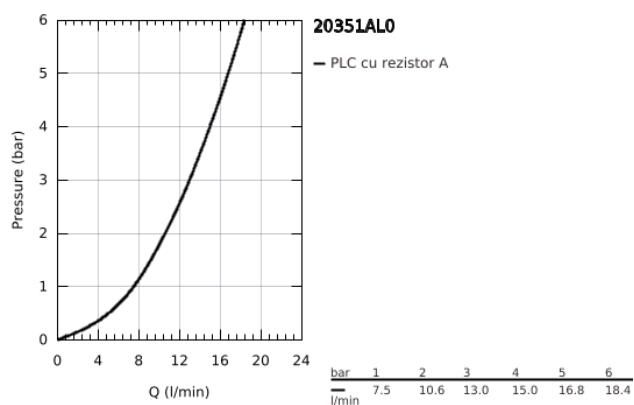

20 351 AL0 EUROCUBE BATERIE LAVOAR CU 3 ELEMENTE 1/2" MĂRIMEA S

DESCRIEREA PRODUSULUI

- Colour: brushed hard graphite
- mâner din metal
- valvă ceramică 1/2", 90°
- finisaj GROHE LongLife
- sistem de instalare FastFixation Plus
- pipă cu aerator
- set evacuare cu tijă
- furtunuri de racord flexibile între pipă și robinetii laterali rezistente la presiune
- piuliță de cuplare 1/2" x 10.5 mm

20 351 AL0 EUROCUBE BATERIE LAVOAR CU 3 ELEMENTE 1/2" MĂRIMEA S

PIESE DE SCHIMB , martie 2019 – now

- 1: Handle pair (Spare part-nr. 48321AL0)
 - 2: Garnitură ceramică, 1/2" (Spare part-nr. 45882000)
 - 2.1: Garnitură inelară Ø18,2 x Ø1,7 (Spare part-nr. 0392400M)
 - 3: Garnitură ceramică, 1/2" (Spare part-nr. 45883000)
 - 3.1: Garnitură inelară Ø18,2 x Ø1,7 (Spare part-nr. 0392400M)
 - 4: Piuliță de cuplare 1/2" (Spare part-nr. 1290100M)
 - 4.1: Fibra de etanșare cu diametrul de Ø18,5 x Ø12 x 2 (Spare part-nr. 0138900M)
 - 5: Aerator (Spare part-nr. 13929AL0)
 - 6: Tijă verticală (Spare part-nr. 46787AL0)
 - 7: Șild (Spare part-nr. 48421AL0)
 - 8: Ansamblu de fixare a tijei nefiletate (Spare part-nr. 46671000)
 - 9: Set de scurgere 1 1/4" (Spare part-nr. 28910AL0)
 - 9.1: Fișa de conectare (Spare part-nr. 07182AL0)
 - 9.2: Tijă cu bilă (Spare part-nr. 07052000)
 - 10: Piuliță de fixare 1/2" x 14.5 mm (Spare part-nr. 1290200M)*
 - 11: Cheie pentru montare (Spare part-nr. 19017000)*
 - 12: Tijă cu bilă (Spare part-nr. 07341000)*
- * Optional accessories