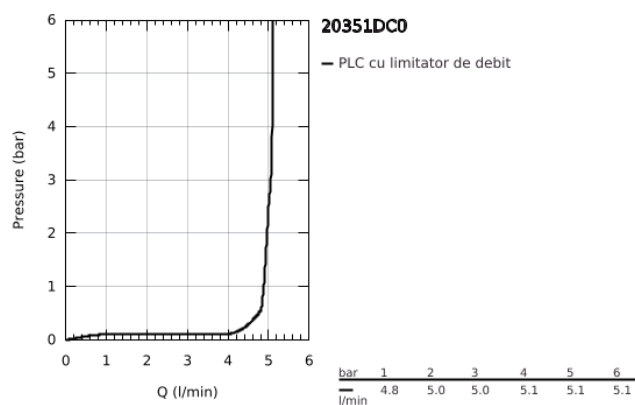

## 20 351 DC0 EUROCUBE BATERIE LAVOAR CU 3 ELEMENTE 1/2" MĂRIMEA S

### DESCRIEREA PRODUSULUI

- Colour: supersteel
- mâner din metal
- valvă ceramică 1/2", 90°
- finisaj GROHE LongLife
- sistem de instalare GROHE FastFixation Plus
- pipă cu aerator
- set evacuare cu tijă
- furtunuri de racord flexibile între pipă și robinetii laterali rezistente la presiune
- piuliță de cuplare 1/2" x 10.5 mm