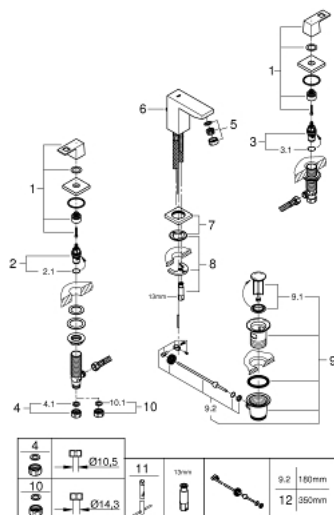

## 20 351 DC0 EUROCUBE BATERIE LAVOAR CU 3 ELEMENTE 1/2" MĂRIMEA S

### DESCRIEREA PRODUSULUI

- Colour: supersteel
- mâner din metal
- valvă ceramică 1/2", 90°
- finisaj GROHE LongLife
- sistem de instalare GROHE FastFixation Plus
- pipă cu aerator
- set evacuare cu tijă
- furtunuri de racord flexibile între pipă și robinetii laterali rezistente la presiune
- piuliță de cuplare 1/2" x 10.5 mm

### PIESE DE SCHIMB , iulie 2018 – now

- 1: Handle pair (Spare part-nr. 48321DC0)
  - 2: Garnitură ceramică, 1/2" (Spare part-nr. 45882000)
  - 2.1: Garnitură inelară Ø18,2 x Ø1,7 (Spare part-nr. 0392400M)
  - 3: Garnitură ceramică, 1/2" (Spare part-nr. 45883000)
  - 3.1: Garnitură inelară Ø18,2 x Ø1,7 (Spare part-nr. 0392400M)
  - 4: Piuliță de cuplare 1/2" (Spare part-nr. 1290100M)
  - 4.1: Fibra de etanșare cu diametrul de Ø18,5 x Ø12 x 2 (Spare part-nr. 0138900M)
  - 5: Aerator (Spare part-nr. 13929DC0)
  - 6: Tijă verticală (Spare part-nr. 46787DC0)
  - 7: Șild (Spare part-nr. 48421DC0)
  - 8: Ansamblu de fixare a tije nefiletate (Spare part-nr. 46671000)
  - 9: Set de scurgere 1 1/4" (Spare part-nr. 28910DC0)
  - 9.1: Fișa de conectare (Spare part-nr. 07182DC0)
  - 9.2: Tijă cu bilă (Spare part-nr. 07052000)
  - 10: Piuliță de fixare 1/2" x 14.5 mm (Spare part-nr. 1290200M)\*
  - 11: Cheie pentru montare (Spare part-nr. 19017000)\*
  - 12: Tijă cu bilă (Spare part-nr. 07341000)\*
- \* Optional accessories