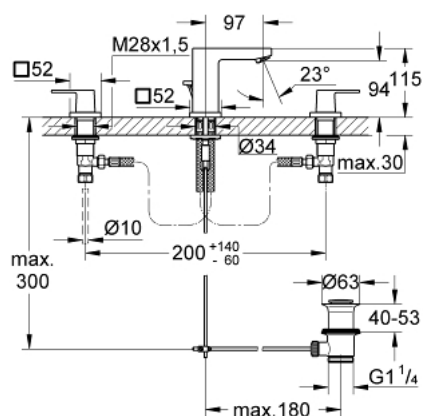

## 20 351 DC0 EUROCUBE BATERIE LAVOAR CU 3 ELEMENTE 1/2" MĂRIMEA S

### DESCRIEREA PRODUSULUI

- Colour: supersteel
- mâner din metal
- valvă ceramică 1/2", 90°
- finisaj GROHE LongLife
- sistem de instalare GROHE FastFixation Plus
- pipă cu aerator
- set evacuare cu tijă
- furtunuri de racord flexibile între pipă și robinetii laterali rezistente la presiune
- piuliță de cuplare 1/2" x 10.5 mm

### PIESE DE SCHIMB , iulie 2018 – now

- 1: Handle pair (Spare part-nr. 48321DC0)
  - 2: Garnitură ceramică, 1/2" (Spare part-nr. 45882000)
  - 2.1: Garnitură inelară Ø18,2 x Ø1,7 (Spare part-nr. 0392400M)
  - 3: Garnitură ceramică, 1/2" (Spare part-nr. 45883000)
  - 3.1: Garnitură inelară Ø18,2 x Ø1,7 (Spare part-nr. 0392400M)
  - 4: Piuliță de cuplare 1/2" (Spare part-nr. 1290100M)
  - 4.1: Fibra de etanșare cu diametrul de Ø18,5 x Ø12 x 2 (Spare part-nr. 0138900M)
  - 5: Aerator (Spare part-nr. 13929DC0)
  - 6: Tijă verticală (Spare part-nr. 46787DC0)
  - 7: Șild (Spare part-nr. 48421DC0)
  - 8: Ansamblu de fixare a tije nefiletate (Spare part-nr. 46671000)
  - 9: Set de scurgere 1 1/4" (Spare part-nr. 28910DC0)
  - 9.1: Fișa de conectare (Spare part-nr. 07182DC0)
  - 9.2: Tijă cu bilă (Spare part-nr. 07052000)
  - 10: Piuliță de fixare 1/2" x 14.5 mm (Spare part-nr. 1290200M)\*
  - 11: Cheie pentru montare (Spare part-nr. 19017000)\*
  - 12: Tijă cu bilă (Spare part-nr. 07341000)\*
- \* Optional accessories