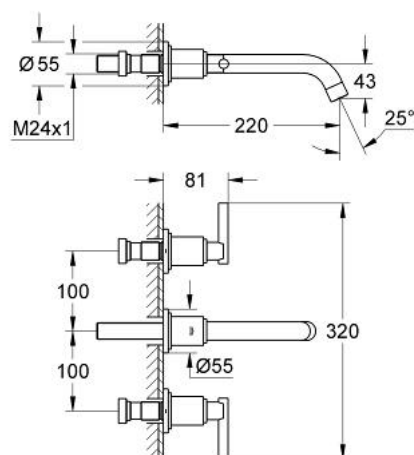

## 20 386 000 ATRIO BATERIE LAVOAR CU 3 GĂURI MĂRIMEA M

### DESCRIEREA PRODUSULUI

- Colour: cromat
- set pentru instalarea finală a codului
- 32 706 000
- fără corp încastrat
- montare pe perete
- suprafață GROHE LongLife
- ventile cald/rece cu cap ceramic 1/2" - 90°
- proiecție de 220 mm
- distanță între axe 200 mm
- cu mâner Jota
- presiunea minimă recomandată 1.0 bar

### PIESE DE SCHIMB , aprilie 2011 – now

- 1: Mâner Jota (Spare part-nr. 45609000)
- 1.1: kit de înlocuire pentru fixare (Spare part-nr. 45605000)
- 2: Prelungitor pentru axul principal (Spare part-nr. 45607000)
- 3: Set-extindere, 80 mm (Spare part-nr. 45202000)
- 4: Aerator (Spare part-nr. 06574000)