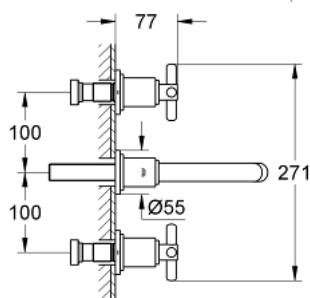

20 387 000 ATRIO BATERIE LAVOAR CU 3 GĂURI MĂRIMEA M

DESCRIEREA PRODUSULUI

- Colour: cromat
- montare pe perete
- fără corp încastrat
- set pentru instalarea finală a codului
- 32 706 000
- cu mâner în forma de Y
- ventile cald/rece cu cap ceramic 1/2" - 90°
- suprafață GROHE LongLife
- distanță între axe 200 mm
- proiecție de 220 mm
- presiunea minimă recomandată 1.0 bar

20 387 000 ATRIO BATERIE LAVOAR CU 3 GĂURI MĂRIMEA M

PIESE DE SCHIMB , aprilie 2011 – now

- 1: Mâner Atrio Ypsilon (Spare part-nr. 45603000)
- 1.1: kit de înlocuire pentru fixare (Spare part-nr. 45605000)
- 2: Prelungitor pentru axul principal (Spare part-nr. 45607000)
- 3: Set-extindere, 80 mm (Spare part-nr. 45202000)
- 4: Aerator (Spare part-nr. 06574000)