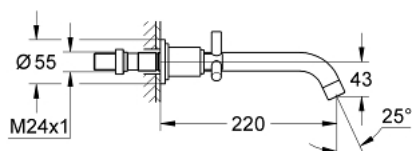

20 387 000 ATRIO BATERIE LAVOAR CU 3 GĂURI MĂRIMEA M

DESCRIEREA PRODUSULUI

- Colour: cromat
- montare pe perete
- fără corp încastrat
- set pentru instalarea finală a codului
- 32 706 000
- cu mâner în forma de Y
- ventile cald/rece cu cap ceramic 1/2" - 90°
- suprafață GROHE LongLife
- distanță între axe 200 mm
- proiecție de 220 mm
- presiunea minimă recomandată 1.0 bar

20 387 000 ATRIO BATERIE LAVOAR CU 3 GĂURI MĂRIMEA M

PIESE DE SCHIMB , aprilie 2011 – now

- 1: Mâner Atrio Ypsilon (Spare part-nr. 45603000)
- 1.1: kit de înlocuire pentru fixare (Spare part-nr. 45605000)
- 2: Prelungitor pentru axul principal (Spare part-nr. 45607000)
- 3: Set-extindere, 80 mm (Spare part-nr. 45202000)
- 4: Aerator (Spare part-nr. 06574000)