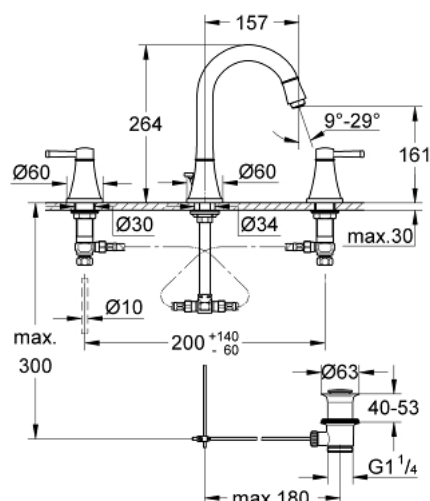

## 20 389 000 GRANDERA BATERIE LAVOAR CU 3 ELEMENTE 1/2" MĂRIMEA M

### DESCRIEREA PRODUSULUI

- Colour: cromat
- ventile cald/rece cu cap ceramic 1/2" - 90°
- suprafață GROHE LongLife
- GROHE EcoJoy tehnologie pentru reducerea consumului de apă
- GROHE AquaGuide aerator reglabil 5.7 l/min
- set evacuare cu tijă
- furtunuri de racord flexibile între pipă și robinetii laterali rezistente la presiune
- presiunea minimă recomandată 1.0 bar

### PIESE DE SCHIMB , ianuarie 2012 – now

- 1: Grandera handle red (Spare part-nr. 48198000)
- 2: Grandera handle blue (Spare part-nr. 48199000)
- 3: Garnitură ceramică, 1/2" (Spare part-nr. 45882000)
- 3.1: Garnitură inelară Ø18,2 x Ø1,7 (Spare part-nr. 0392400M)
- 4: Garnitură ceramică, 1/2" (Spare part-nr. 45883000)
- 4.1: Garnitură inelară Ø18,2 x Ø1,7 (Spare part-nr. 0392400M)
- 5: Lift rod (Spare part-nr. 48200000)
- 6: Dispozitiv de îndreptare debit (Spare part-nr. 46837000)
- 7: șurub de strângere (Spare part-nr. 6554100M)
- 8: Set de scurgere 1 1/4" (Spare part-nr. 28910000)
- 8.1: Fișa de conectare (Spare part-nr. 07182000)
- 8.2: Tijă cu bilă (Spare part-nr. 07052000)
- 9: Piuliță de cuplare 1/2" (Spare part-nr. 1290100M)
- 9.1: Fibra de etanșare cu diametrul de Ø18,5 x Ø12 x 2 (Spare part-nr. 0138900 M)
- 10: Furtun de legătură flexibil (Spare part-nr. 45704000)
- 11: Tijă cu bilă (Spare part-nr. 07341000)\*