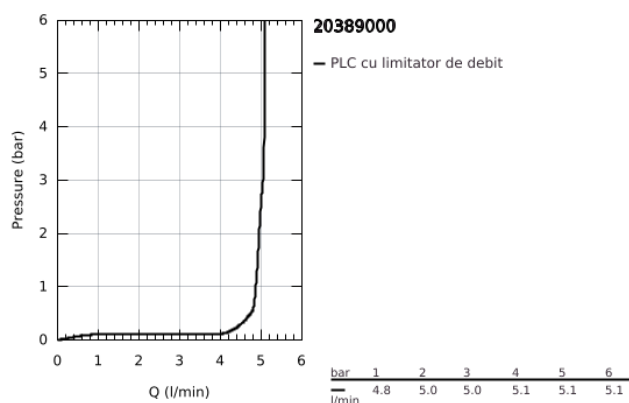

## 20 389 000 GRANDERA BATERIE LAVOAR CU 3 ELEMENTE 1/2" MĂRIMEA M

### DESCRIEREA PRODUSULUI

- Colour: cromat
- ventile cald/rece cu cap ceramic 1/2" - 90°
- suprafață GROHE LongLife
- GROHE EcoJoy tehnologie pentru reducerea consumului de apă
- GROHE AquaGuide aerator reglabil 5.7 l/min
- set evacuare cu tijă
- furtunuri de racord flexibile între pipă și robinetii laterali rezistente la presiune
- presiunea minimă recomandată 1.0 bar