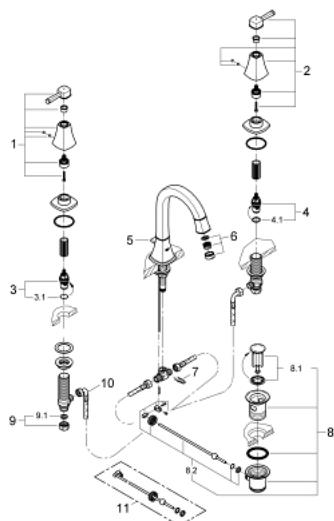

## 20 389 000 GRANDERA BATERIE LAVOAR CU 3 ELEMENTE 1/2" MĂRIMEA M

### DESCRIEREA PRODUSULUI

- Colour: cromat
- ventile cald/rece cu cap ceramic 1/2" - 90°
- suprafață GROHE LongLife
- GROHE EcoJoy tehnologie pentru reducerea consumului de apă
- GROHE AquaGuide aerator reglabil 5.7 l/min
- set evacuare cu tijă
- furtunuri de racord flexibile între pipă și robinetii laterali rezistente la presiune
- presiunea minimă recomandată 1.0 bar

### PIESE DE SCHIMB , ianuarie 2012 – now

- 1: Grandera handle red (Spare part-nr. 48198000)
- 2: Grandera handle blue (Spare part-nr. 48199000)
- 3: Garnitură ceramică, 1/2" (Spare part-nr. 45882000)
- 3.1: Garnitură inelară Ø18,2 x Ø1,7 (Spare part-nr. 0392400M)
- 4: Garnitură ceramică, 1/2" (Spare part-nr. 45883000)
- 4.1: Garnitură inelară Ø18,2 x Ø1,7 (Spare part-nr. 0392400M)
- 5: Lift rod (Spare part-nr. 48200000)
- 6: Dispozitiv de îndreptare debit (Spare part-nr. 46837000)
- 7: șurub de strângere (Spare part-nr. 6554100M)
- 8: Set de scurgere 1 1/4" (Spare part-nr. 28910000)
- 8.1: Fișa de conectare (Spare part-nr. 07182000)
- 8.2: Tijă cu bilă (Spare part-nr. 07052000)
- 9: Piuliță de cuplare 1/2" (Spare part-nr. 1290100M)
- 9.1: Fibra de etanșare cu diametrul de Ø18,5 x Ø12 x 2 (Spare part-nr. 0138900 M)
- 10: Furtun de legătură flexibil (Spare part-nr. 45704000)
- 11: Tijă cu bilă (Spare part-nr. 07341000)\*