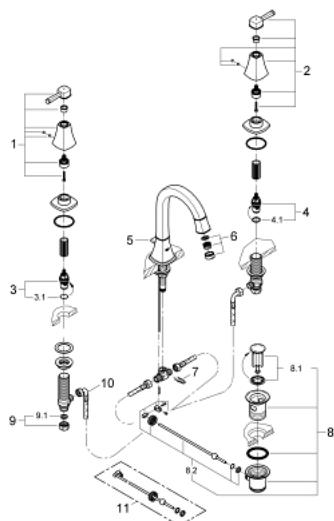

## 20 389 IG0 GRANDERA BATERIE LAVOAR CU 3 ELEMENTE 1/2" MĂRIMEA M

### DESCRIEREA PRODUSULUI

- Colour: chrome/gold
- ventile cald/rece cu cap ceramic 1/2" - 90°
- suprafață GROHE LongLife
- GROHE EcoJoy tehnologie pentru reducerea consumului de apă
- GROHE AquaGuide aerator reglabil 5.7 l/min
- set evacuare cu tijă
- furtunuri de racord flexibile între pipă și robinetii laterali rezistente la presiune
- presiunea minimă recomandată 1.0 bar

### PIESE DE SCHIMB , ianuarie 2012 – now

- 1: Grandera handle red (Spare part-nr. 48198IG0)
- 2: Grandera handle blue (Spare part-nr. 48199IG0)
- 3: Garnitură ceramică, 1/2" (Spare part-nr. 45882000)
- 3.1: Garnitură inelară Ø18,2 x Ø1,7 (Spare part-nr. 0392400M)
- 4: Garnitură ceramică, 1/2" (Spare part-nr. 45883000)
- 4.1: Garnitură inelară Ø18,2 x Ø1,7 (Spare part-nr. 0392400M)
- 5: Lift rod (Spare part-nr. 48200000)
- 6: Dispozitiv de îndreptare debit (Spare part-nr. 46837G00)
- 7: șurub de strângere (Spare part-nr. 6554100M)
- 8: Set de scurgere 1 1/4" (Spare part-nr. 28910000)
- 8.1: Fișa de conectare (Spare part-nr. 07182000)
- 8.2: Tijă cu bilă (Spare part-nr. 07052000)
- 9: Piuliță de cuplare 1/2" (Spare part-nr. 1290100M)
- 9.1: Fibra de etanșare cu diametrul de Ø18,5 x Ø12 x 2 (Spare part-nr. 0138900M)
- 10: Furtun de legătură flexibil (Spare part-nr. 45704000)
- 11: Tijă cu bilă (Spare part-nr. 07341000)\*