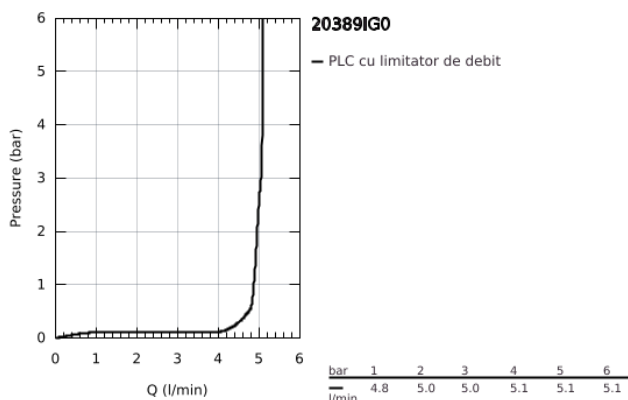

## 20 389 IG0 GRANDERA BATERIE LAVOAR CU 3 ELEMENTE 1/2" MĂRIMEA M

### DESCRIEREA PRODUSULUI

- Colour: chrome/gold
- ventile cald/rece cu cap ceramic 1/2" - 90°
- suprafață GROHE LongLife
- GROHE EcoJoy tehnologie pentru reducerea consumului de apă
- GROHE AquaGuide aerator reglabil 5.7 l/min
- set evacuare cu tijă
- furtunuri de racord flexibile între pipă și robinetii laterali rezistente la presiune
- presiunea minimă recomandată 1.0 bar