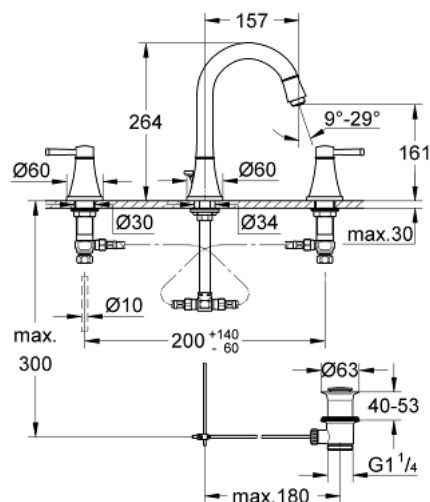

## 20 389 IG0 GRANDERA BATERIE LAVOAR CU 3 ELEMENTE 1/2" MĂRIMEA M

### DESCRIEREA PRODUSULUI

- Colour: chrome/gold
- ventile cald/rece cu cap ceramic 1/2" - 90°
- suprafață GROHE LongLife
- GROHE EcoJoy tehnologie pentru reducerea consumului de apă
- GROHE AquaGuide aerator reglabil 5.7 l/min
- set evacuare cu tijă
- furtunuri de racord flexibile între pipă și robinetii laterali rezistente la presiune
- presiunea minimă recomandată 1.0 bar

### PIESE DE SCHIMB , ianuarie 2012 – now

- 1: Grandera handle red (Spare part-nr. 48198IG0)
- 2: Grandera handle blue (Spare part-nr. 48199IG0)
- 3: Garnitură ceramică, 1/2" (Spare part-nr. 45882000)
- 3.1: Garnitură inelară Ø18,2 x Ø1,7 (Spare part-nr. 0392400M)
- 4: Garnitură ceramică, 1/2" (Spare part-nr. 45883000)
- 4.1: Garnitură inelară Ø18,2 x Ø1,7 (Spare part-nr. 0392400M)
- 5: Lift rod (Spare part-nr. 48200000)
- 6: Dispozitiv de îndreptare debit (Spare part-nr. 46837G00)
- 7: șurub de strângere (Spare part-nr. 6554100M)
- 8: Set de scurgere 1 1/4" (Spare part-nr. 28910000)
- 8.1: Fișa de conectare (Spare part-nr. 07182000)
- 8.2: Tijă cu bilă (Spare part-nr. 07052000)
- 9: Piuliță de cuplare 1/2" (Spare part-nr. 1290100M)
- 9.1: Fibra de etanșare cu diametrul de Ø18,5 x Ø12 x 2 (Spare part-nr. 0138900M)
- 10: Furtun de legătură flexibil (Spare part-nr. 45704000)
- 11: Tijă cu bilă (Spare part-nr. 07341000)\*