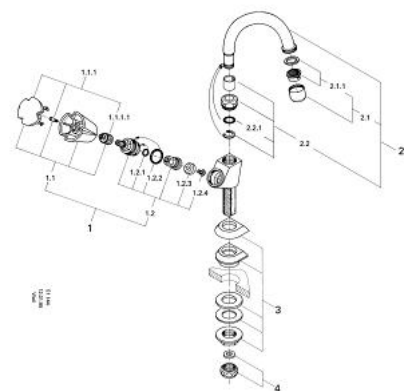

20 393 000 COSTA VENTIL STATIV 1/2"

20 393

PIESE DE SCHIMB , ianuarie 1988 – now

- 1: Garnitură 1/2" (Spare part-nr. 11090000)
- 1.1: Mâner din metal 1/2" (Spare part-nr. 45258000)
- 1.1.1: Bucșă cu declic (Spare part-nr. 0538600M)
- 1.2: Garnitură 1/2" (Spare part-nr. 07146000)
- 1.2.1: Disc de etanșare Ø6 x Ø2 (Spare part-nr. 0128300M)
- 1.2.2: Garnitură inelară Ø18,2 x Ø1,7 (Spare part-nr. 0392400M)
- 1.2.3: etanșare (Spare part-nr. 0529100M)
- 2: Țeavă de scurgere cilindrică pivotantă (Spare part-nr. 13072000)
- 2.1: Aerator (Spare part-nr. 13928000)
- 2.2: Garnitură inelară Ø12 x Ø2 (Spare part-nr. 0128000M)
- 3: Ansamblu de fixare a tijei nefiletate 1/2" (Spare part-nr. 45000000)
- 4: Piuliță de cuplare 1/2" (Spare part-nr. 1290100M)
- 4.1: Fibra de etanșare cu diametrul de Ø18,5 x Ø12 x 2 (Spare part-nr. 0138900M)