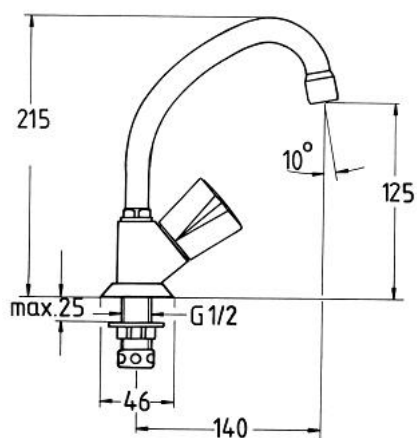

20 393 000 **COSTA VENTIL STATIV 1/2"**

**DESCRIEREA PRODUSULUI**

- Colour: cromat
- mâner din metal
- Garnitură-durabilă GROHE Long-Life
- izolat termic
- filetabil
- marcaj: albastru
- țeavă de scurgere tubulară pivotantă cu aerator
- piuliță de cuplare de 1/2" cu diametrul de forare de 10.5 mm
- suprafață GROHE LongLife

## 20 393 000 COSTA VENTIL STATIV 1/2"

20 393

### PIESE DE SCHIMB , ianuarie 1988 – now

- 1: Garnitură 1/2" (Spare part-nr. 11090000)
- 1.1: Mâner din metal 1/2" (Spare part-nr. 45258000)
- 1.1.1: Bucșă cu declic (Spare part-nr. 0538600M)
- 1.2: Garnitură 1/2" (Spare part-nr. 07146000)
- 1.2.1: Disc de etanșare Ø6 x Ø2 (Spare part-nr. 0128300M)
- 1.2.2: Garnitură inelară Ø18,2 x Ø1,7 (Spare part-nr. 0392400M)
- 1.2.3: etanșare (Spare part-nr. 0529100M)
- 2: Țeavă de scurgere cilindrică pivotantă (Spare part-nr. 13072000)
- 2.1: Aerator (Spare part-nr. 13928000)
- 2.2: Garnitură inelară Ø12 x Ø2 (Spare part-nr. 0128000M)
- 3: Ansamblu de fixare a tijei nefiletate 1/2" (Spare part-nr. 45000000)
- 4: Piuliță de cuplare 1/2" (Spare part-nr. 1290100M)
- 4.1: Fibra de etanșare cu diametrul de Ø18,5 x Ø12 x 2 (Spare part-nr. 0138900M)