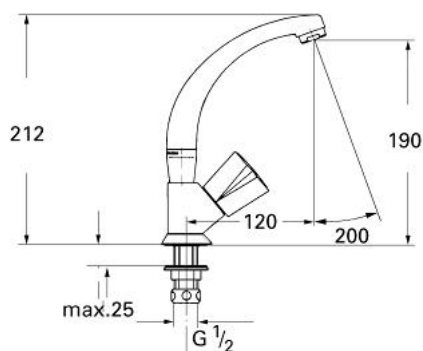

20 395 000 COSTA VENTIL STATIV 1/2"

DESCRIEREA PRODUSULUI

- Colour: cromat
- mâner din metal
- izolat termic
- filetabil
- marcaj: albastru
- Garnitură-durabilă GROHE Long-Life
- pipă turnată cu/fara oprire sau cu dispozitiv de blocare
- inel de oprire
- aerator
- piuliță de cuplare de 1/2" cu diametrul de forare de 10.5 mm
- suprafață GROHE LongLife

20 395 000 **COSTA VENTIL STATIV 1/2"**

PIESE DE SCHIMB , ianuarie 1988 – now

- 1: Garnitură 1/2" (Spare part-nr. 11090000)
- 1.1: Mâner din metal 1/2" (Spare part-nr. 45258000)
 - 1.1.1: Bucșă cu declic (Spare part-nr. 0538600M)
- 1.2: Garnitură 1/2" (Spare part-nr. 07146000)
 - 1.2.1: Disc de etanșare Ø6 x Ø2 (Spare part-nr. 0128300M)
 - 1.2.2: Garnitură inelară Ø18,2 x Ø1,7 (Spare part-nr. 0392400M)
 - 1.2.3: etanșare (Spare part-nr. 0529100M)
- 2: Țeavă de scurgere pivotantă turnată (Spare part-nr. 13408000)
 - 2.1: Aerator (Spare part-nr. 13929000)
 - 2.2: Șaibă de etanșare (Spare part-nr. 0128500M)
 - 2.3: inel de siguranță (Spare part-nr. 0485300M)
- 3: Șild (Spare part-nr. 45269000)
- 4: Ansamblu de fixare a țigii nefiletate 1/2" (Spare part-nr. 45000000)
- 5: Piuliță de cuplare 1/2" (Spare part-nr. 1290100M)
 - 5.1: Fibra de etanșare cu diametrul de Ø18,5 x Ø12 x 2 (Spare part-nr. 0138900M)