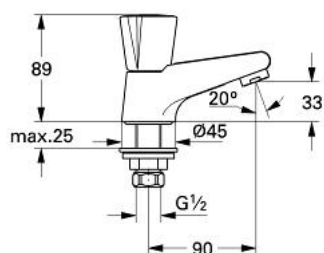

20 401 000 COSTA VENTIL STATIV 1/2"

DESCRIEREA PRODUSULUI

- Colour: cromat
- mâner din metal
- izolat termic
- filetabil
- marcaj: albastru
- Garnitură-durabilă GROHE Long-Life
- pipă turnata cu aerator
- piuliță de cuplare de 1/2"
- cu diametru de forare de 10.5 mm
- suprafață GROHE LongLife

20 401 000 COSTA VENTIL STATIV 1/2"

PIESE DE SCHIMB , ianuarie 1992 – now

- 1: Garnitură 1/2" (Spare part-nr. 11090000)
- 1.1: Mâner din metal 1/2" (Spare part-nr. 45258000)
- 1.1.1: Bucșă cu declic (Spare part-nr. 0538600M)
- 1.2: Garnitură 1/2" (Spare part-nr. 07146000)
- 1.2.1: Disc de etanșare Ø6 x Ø2 (Spare part-nr. 0128300M)
- 1.2.2: Garnitură inelară Ø18,2 x Ø1,7 (Spare part-nr. 0392400M)
- 1.2.3: etanșare (Spare part-nr. 0529100M)
- 1.2.4: etanșare (Spare part-nr. 0529100M)
- 2: Aerator (Spare part-nr. 13929000)
- 2.1: kit de înlocuire pentru AeratorM22x1 si M24x1 (Spare part-nr. 45002000)
- 3: Ansamblu de fixare a tijei nefiletate 1/2" (Spare part-nr. 45000000)
- 4: Piuliță de fixare 1/2" x 14.5 mm (Spare part-nr. 1290200M)
- 5: Piuliță de cuplare 1/2" (Spare part-nr. 1290100M)