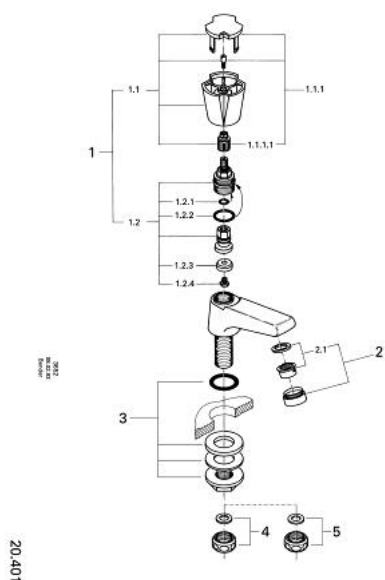

20 401 000 COSTA VENTIL STATIV 1/2"

DESCRIEREA PRODUSULUI

- Colour: cromat
- mâner din metal
- izolat termic
- filetabil
- marcaj: albastru
- Garnitură-durabilă GROHE Long-Life
- pipă turnata cu aerator
- piuliță de cuplare de 1/2"
- cu diametru de forare de 10.5 mm
- suprafață GROHE LongLife

20 401 000 COSTA VENTIL STATIV 1/2"

PIESE DE SCHIMB , ianuarie 1992 – now

- 1: Garnitură 1/2" (Spare part-nr. 11090000)
- 1.1: Mâner din metal 1/2" (Spare part-nr. 45258000)
- 1.1.1: Bucșă cu declic (Spare part-nr. 0538600M)
- 1.2: Garnitură 1/2" (Spare part-nr. 07146000)
- 1.2.1: Disc de etanșare Ø6 x Ø2 (Spare part-nr. 0128300M)
- 1.2.2: Garnitură inelară Ø18,2 x Ø1,7 (Spare part-nr. 0392400M)
- 1.2.3: etanșare (Spare part-nr. 0529100M)
- 1.2.4: etanșare (Spare part-nr. 0529100M)
- 2: Aerator (Spare part-nr. 13929000)
- 2.1: kit de înlocuire pentru AeratorM22x1 si M24x1 (Spare part-nr. 45002000)
- 3: Ansamblu de fixare a tijei nefiletate 1/2" (Spare part-nr. 45000000)
- 4: Piuliță de fixare 1/2" x 14.5 mm (Spare part-nr. 1290200M)
- 5: Piuliță de cuplare 1/2" (Spare part-nr. 1290100M)