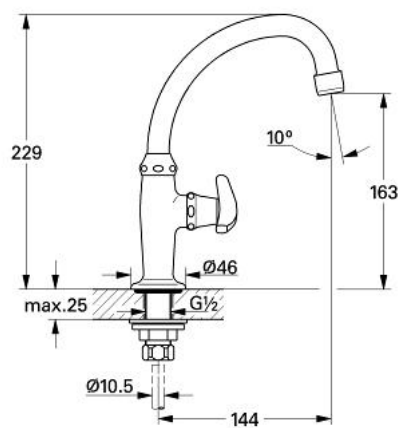

20 408 000 ATLANTA VENTIL STATIV 1/2"

DESCRIEREA PRODUSULUI

- Colour: cromat
- mâner Trecorn
- marcaj: albastru
- țeavă de scurgere tubulară pivotantă cu aerator
- piuliță de cuplare cu diametru de forare de 10.5 mm
- suprafață GROHE LongLife

20 408 000 ATLANTA VENTIL STATIV 1/2"

PIESE DE SCHIMB , august 2007 – now

- 1: Garnitură 1/2" (Spare part-nr. 11101000)
- 1.1: Mâner Trecorn 1/2" (Spare part-nr. 45080000)
- 1.2: Garnitură 1/2" (Spare part-nr. 07146000)
 - 1.2.1: Disc de etanșare Ø6 x Ø2 (Spare part-nr. 0128300M)
 - 1.2.2: Garnitură inelară Ø18,2 x Ø1,7 (Spare part-nr. 0392400M)
 - 1.2.3: etanșare (Spare part-nr. 0529100M)
 - 1.2.4: etanșare (Spare part-nr. 0529100M)
- 2: Țeavă de scurgere cilindrică pivotantă (Spare part-nr. 13076000)
- 2.1: Aerator (Spare part-nr. 13928000)
- 2.2: Șaibă de etanșare (Spare part-nr. 0128500M)
- 3: Ansamblu de fixare a țigii nefiletate 1/2" (Spare part-nr. 45000000)
- 4: Piuliță de cuplare 1/2" (Spare part-nr. 1290100M)
 - 4.1: Fibra de etanșare cu diametrul de Ø18,5 x Ø12 x 2 (Spare part-nr. 0138900M)