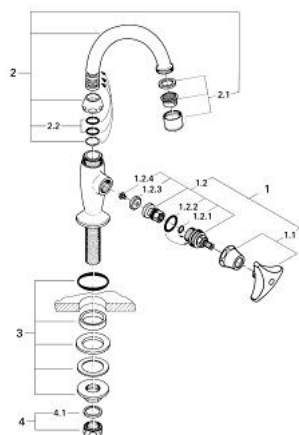

20 408 000 ATLANTA VENTIL STATIV 1/2"

DESCRIEREA PRODUSULUI

- Colour: cromat
- mâner Trecorn
- marcaj: albastru
- țeavă de scurgere tubulară pivotantă cu aerator
- piuliță de cuplare cu diametru de forare de 10.5 mm
- suprafață GROHE LongLife

20 408 000 ATLANTA VENTIL STATIV 1/2"

PIESE DE SCHIMB , august 2007 – now

- 1: Garnitură 1/2" (Spare part-nr. 11101000)
- 1.1: Mâner Trecorn 1/2" (Spare part-nr. 45080000)
- 1.2: Garnitură 1/2" (Spare part-nr. 07146000)
 - 1.2.1: Disc de etanșare Ø6 x Ø2 (Spare part-nr. 0128300M)
 - 1.2.2: Garnitură inelară Ø18,2 x Ø1,7 (Spare part-nr. 0392400M)
 - 1.2.3: etanșare (Spare part-nr. 0529100M)
 - 1.2.4: etanșare (Spare part-nr. 0529100M)
- 2: Țeavă de scurgere cilindrică pivotantă (Spare part-nr. 13076000)
- 2.1: Aerator (Spare part-nr. 13928000)
- 2.2: Șaibă de etanșare (Spare part-nr. 0128500M)
- 3: Ansamblu de fixare a țigii nefiletate 1/2" (Spare part-nr. 45000000)
- 4: Piuliță de cuplare 1/2" (Spare part-nr. 1290100M)
 - 4.1: Fibra de etanșare cu diametrul de Ø18,5 x Ø12 x 2 (Spare part-nr. 0138900M)