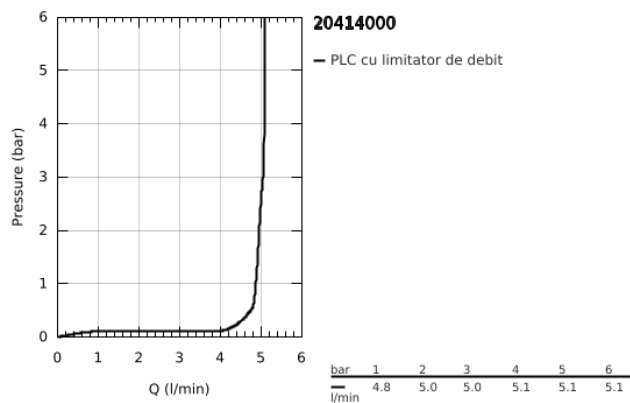

20 414 000 GRANDERA BATERIE LAVOAR CU 3 ELEMENTE 1/2" MĂRIMEA S

DESCRIEREA PRODUSULUI

- Colour: cromat
- montare pe perete
- set pentru instalarea finală a codului 29 025 002
- fără corp încastrat
- ventile cald/rece cu cap ceramic 1/2" - 90°
- suprafață GROHE LongLife
- GROHE EcoJoy tehnologie pentru reducerea consumului de apă
- GROHE AquaGuide aerator reglabil 5.7 l/min
- distanță între axe 200 mm
- proiecție de 177 mm
- presiunea minimă recomandată 1.0 bar

20 414 000 **GRANDERA BATERIE LAVOAR CU 3 ELEMENTE 1/2"**
MĂRIMEA S

PIESE DE SCHIMB , iunie 2012 – now

- 1: Grandera handle red (Spare part-nr. 48198000)
- 2: Grandera handle blue (Spare part-nr. 48199000)
- 3: Dispozitiv de îndreptare debit (Spare part-nr. 46837000)
- 4: Prelungitor pentru axul principal (Spare part-nr. 45988000)