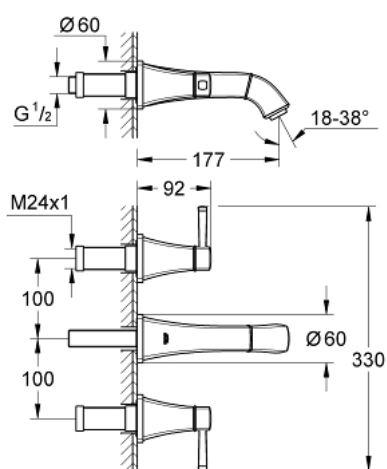

20 414 000 GRANDERA BATERIE LAVOAR CU 3 ELEMENTE 1/2" MĂRIMEA S

DESCRIEREA PRODUSULUI

- Colour: cromat
- montare pe perete
- set pentru instalarea finală a codului 29 025 002
- fără corp încastrat
- ventile cald/rece cu cap ceramic 1/2" - 90°
- suprafață GROHE LongLife
- GROHE EcoJoy tehnologie pentru reducerea consumului de apă
- GROHE AquaGuide aerator reglabil 5.7 l/min
- distanță între axe 200 mm
- proiecție de 177 mm
- presiunea minimă recomandată 1.0 bar

20 414 000 **GRANDERA BATERIE LAVOAR CU 3 ELEMENTE 1/2"**
MĂRIMEA S

PIESE DE SCHIMB , iunie 2012 – now

- 1: Grandera handle red (Spare part-nr. 48198000)
- 2: Grandera handle blue (Spare part-nr. 48199000)
- 3: Dispozitiv de îndreptare debit (Spare part-nr. 46837000)
- 4: Prelungitor pentru axul principal (Spare part-nr. 45988000)