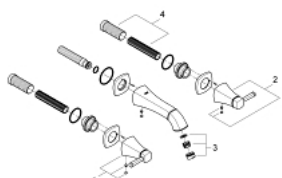

20 414 000 GRANDERA BATERIE LAVOAR CU 3 ELEMENTE 1/2" MĂRIMEA S

DESCRIEREA PRODUSULUI

- Colour: cromat
- montare pe perete
- set pentru instalarea finală a codului 29 025 002
- fără corp încastrat
- ventile cald/rece cu cap ceramic 1/2" - 90°
- suprafață GROHE LongLife
- GROHE EcoJoy tehnologie pentru reducerea consumului de apă
- GROHE AquaGuide aerator reglabil 5.7 l/min
- distanță între axe 200 mm
- proiecție de 177 mm
- presiunea minimă recomandată 1.0 bar

20 414 000 **GRANDERA BATERIE LAVOAR CU 3 ELEMENTE 1/2"**
MĂRIMEA S

PIESE DE SCHIMB , iunie 2012 – now

- 1: Grandera handle red (Spare part-nr. 48198000)
- 2: Grandera handle blue (Spare part-nr. 48199000)
- 3: Dispozitiv de îndreptare debit (Spare part-nr. 46837000)
- 4: Prelungitor pentru axul principal (Spare part-nr. 45988000)