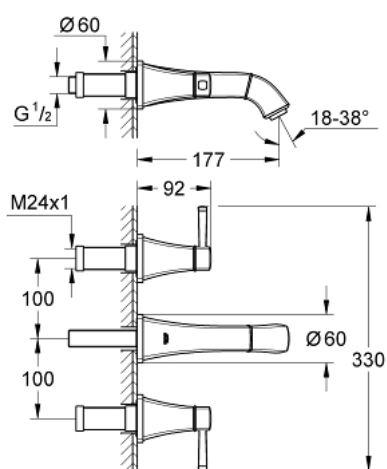

20 414 IG0 GRANDERA BATERIE LAVOAR CU 3 ELEMENTE 1/2" MĂRIMEA S

DESCRIEREA PRODUSULUI

- Colour: chrome/gold
- montare pe perete
- set pentru instalarea finală a codului 29 025 002
- fără corp încastrat
- ventile cald/rece cu cap ceramic 1/2" - 90°
- suprafață GROHE LongLife
- GROHE EcoJoy tehnologie pentru reducerea consumului de apă
- GROHE AquaGuide aerator reglabil 5.7 l/min
- distanță între axe 200 mm
- proiecție de 177 mm
- presiunea minimă recomandată 1.0 bar

20 414 IG0 **GRANDERA BATERIE LAVOAR CU 3 ELEMENTE 1/2"**
MĂRIMEA S

PIESE DE SCHIMB , iunie 2012 – now

- 1: Grandera handle red (Spare part-nr. 48198IG0)
- 2: Grandera handle blue (Spare part-nr. 48199IG0)
- 3: Dispozitiv de îndreptare debit (Spare part-nr. 46837G00)
- 4: Prelungitor pentru axul principal (Spare part-nr. 45988000)