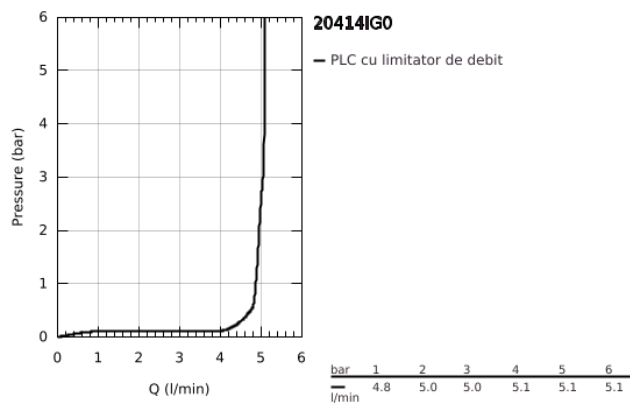

20 414 IG0 GRANDERA BATERIE LAVOAR CU 3 ELEMENTE 1/2" MĂRIMEA S

DESCRIEREA PRODUSULUI

- Colour: chrome/gold
- montare pe perete
- set pentru instalarea finală a codului 29 025 002
- fără corp încastrat
- ventile cald/rece cu cap ceramic 1/2" - 90°
- suprafață GROHE LongLife
- GROHE EcoJoy tehnologie pentru reducerea consumului de apă
- GROHE AquaGuide aerator reglabil 5.7 l/min
- distanță între axe 200 mm
- proiecție de 177 mm
- presiunea minimă recomandată 1.0 bar

20 414 IG0 **GRANDERA BATERIE LAVOAR CU 3 ELEMENTE 1/2"**
MĂRIMEA S

PIESE DE SCHIMB , iunie 2012 – now

- 1: Grandera handle red (Spare part-nr. 48198IG0)
- 2: Grandera handle blue (Spare part-nr. 48199IG0)
- 3: Dispozitiv de îndreptare debit (Spare part-nr. 46837G00)
- 4: Prelungitor pentru axul principal (Spare part-nr. 45988000)