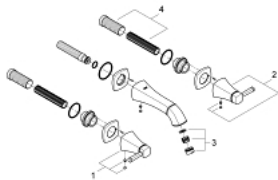

20 414 IG0 GRANDERA BATERIE LAVOAR CU 3 ELEMENTE 1/2" MĂRIMEA S

DESCRIEREA PRODUSULUI

- Colour: chrome/gold
- montare pe perete
- set pentru instalarea finală a codului 29 025 002
- fără corp încastrat
- ventile cald/rece cu cap ceramic 1/2" - 90°
- suprafață GROHE LongLife
- GROHE EcoJoy tehnologie pentru reducerea consumului de apă
- GROHE AquaGuide aerator reglabil 5.7 l/min
- distanță între axe 200 mm
- proiecție de 177 mm
- presiunea minimă recomandată 1.0 bar

20 414 IG0 **GRANDERA BATERIE LAVOAR CU 3 ELEMENTE 1/2"**
MĂRIMEA S

PIESE DE SCHIMB , iunie 2012 – now

- 1: Grandera handle red (Spare part-nr. 48198IG0)
- 2: Grandera handle blue (Spare part-nr. 48199IG0)
- 3: Dispozitiv de îndreptare debit (Spare part-nr. 46837G00)
- 4: Prelungitor pentru axul principal (Spare part-nr. 45988000)