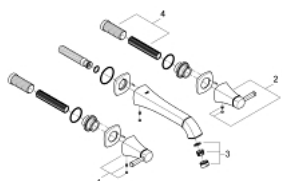

20 415 000 GRANDERA BATERIE LAVOAR CU 3 ELEMENTE 1/2" MĂRIMEA M

DESCRIEREA PRODUSULUI

- Colour: cromat
- montare pe perete
- fără corp încadrat
- set pentru instalarea finală a codului 29 025 002
- ventile cald/rece cu cap ceramic 1/2" - 90°
- suprafață GROHE LongLife
- GROHE EcoJoy tehnologie pentru reducerea consumului de apă
- GROHE AquaGuide aerator reglabil 5.7 l/min
- projection 234 mm
- presiunea minimă recomandată 1.0 bar

20 415 000 **GRANDERA BATERIE LAVOAR CU 3 ELEMENTE 1/2"**
MĂRIMEA M

PIESE DE SCHIMB , iunie 2012 – now

- 1: Grandera handle red (Spare part-nr. 48198000)
- 2: Grandera handle blue (Spare part-nr. 48199000)
- 3: Dispozitiv de îndreptare debit (Spare part-nr. 46837000)
- 4: Prelungitor pentru axul principal (Spare part-nr. 45988000)