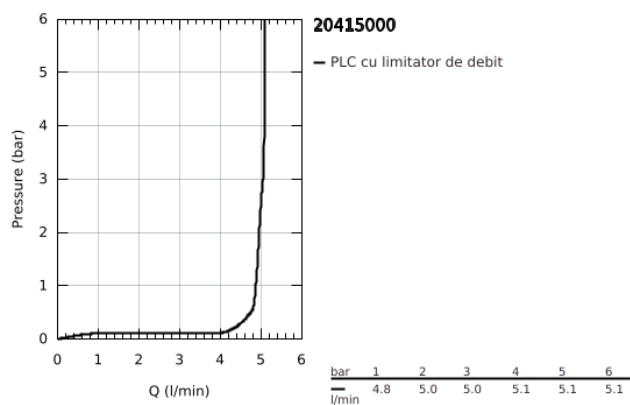

20 415 000 GRANDERA BATERIE LAVOAR CU 3 ELEMENTE 1/2" MĂRIMEA M

DESCRIEREA PRODUSULUI

- Colour: cromat
- montare pe perete
- fără corp încadrat
- set pentru instalarea finală a codului 29 025 002
- ventile cald/rece cu cap ceramic 1/2" - 90°
- suprafață GROHE LongLife
- GROHE EcoJoy tehnologie pentru reducerea consumului de apă
- GROHE AquaGuide aerator reglabil 5.7 l/min
- projection 234 mm
- presiunea minimă recomandată 1.0 bar

20 415 000 **GRANDERA BATERIE LAVOAR CU 3 ELEMENTE 1/2"**
MĂRIMEA M

PIESE DE SCHIMB , iunie 2012 – now

- 1: Grandera handle red (Spare part-nr. 48198000)
- 2: Grandera handle blue (Spare part-nr. 48199000)
- 3: Dispozitiv de îndreptare debit (Spare part-nr. 46837000)
- 4: Prelungitor pentru axul principal (Spare part-nr. 45988000)