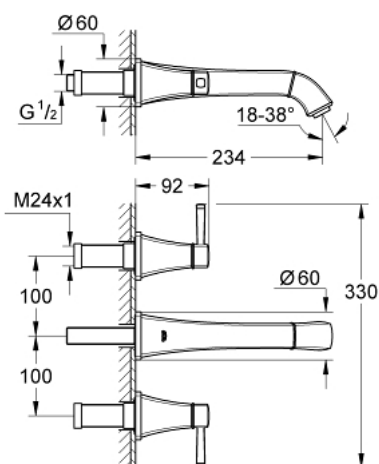

20 415 000 GRANDERA BATERIE LAVOAR CU 3 ELEMENTE 1/2" MĂRIMEA M

DESCRIEREA PRODUSULUI

- Colour: cromat
- montare pe perete
- fără corp încadrat
- set pentru instalarea finală a codului 29 025 002
- ventile cald/rece cu cap ceramic 1/2" - 90°
- suprafață GROHE LongLife
- GROHE EcoJoy tehnologie pentru reducerea consumului de apă
- GROHE AquaGuide aerator reglabil 5.7 l/min
- projection 234 mm
- presiunea minimă recomandată 1.0 bar

20 415 000 **GRANDERA BATERIE LAVOAR CU 3 ELEMENTE 1/2"**
MĂRIMEA M

PIESE DE SCHIMB , iunie 2012 – now

- 1: Grandera handle red (Spare part-nr. 48198000)
- 2: Grandera handle blue (Spare part-nr. 48199000)
- 3: Dispozitiv de îndreptare debit (Spare part-nr. 46837000)
- 4: Prelungitor pentru axul principal (Spare part-nr. 45988000)