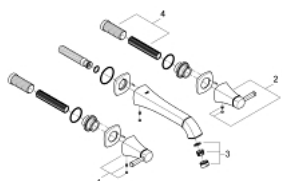

## 20 415 IG0 GRANDERA BATERIE LAVOAR CU 3 ELEMENTE 1/2" MĂRIMEA M

### DESCRIEREA PRODUSULUI

- Colour: chrome/gold
- montare pe perete
- fără corp încastrat
- set pentru instalarea finală a codului 29 025 002
- ventile cald/rece cu cap ceramic 1/2" - 90°
- suprafață GROHE LongLife
- GROHE EcoJoy tehnologie pentru reducerea consumului de apă
- GROHE AquaGuide aerator reglabil 5.7 l/min
- projection 234 mm
- presiunea minimă recomandată 1.0 bar

20 415 IG0 **GRANDERA BATERIE LAVOAR CU 3 ELEMENTE 1/2"**  
**MĂRIMEA M**

**PIESE DE SCHIMB** , iunie 2012 – now

- 1: Grandera handle red (Spare part-nr. 48198IG0)
- 2: Grandera handle blue (Spare part-nr. 48199IG0)
- 3: Dispozitiv de îndreptare debit (Spare part-nr. 46837G00)
- 4: Prelungitor pentru axul principal (Spare part-nr. 45988000)