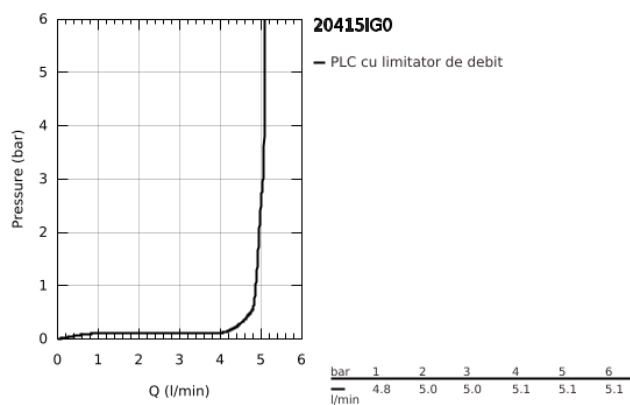

## 20 415 IG0 GRANDERA BATERIE LAVOAR CU 3 ELEMENTE 1/2" MĂRIMEA M

### DESCRIEREA PRODUSULUI

- Colour: chrome/gold
- montare pe perete
- fără corp încastrat
- set pentru instalarea finală a codului 29 025 002
- ventile cald/rece cu cap ceramic 1/2" - 90°
- suprafață GROHE LongLife
- GROHE EcoJoy tehnologie pentru reducerea consumului de apă
- GROHE AquaGuide aerator reglabil 5.7 l/min
- projection 234 mm
- presiunea minimă recomandată 1.0 bar

20 415 IG0 **GRANDERA BATERIE LAVOAR CU 3 ELEMENTE 1/2"**  
**MĂRIMEA M**

**PIESE DE SCHIMB** , iunie 2012 – now

- 1: Grandera handle red (Spare part-nr. 48198IG0)
- 2: Grandera handle blue (Spare part-nr. 48199IG0)
- 3: Dispozitiv de îndreptare debit (Spare part-nr. 46837G00)
- 4: Prelungitor pentru axul principal (Spare part-nr. 45988000)