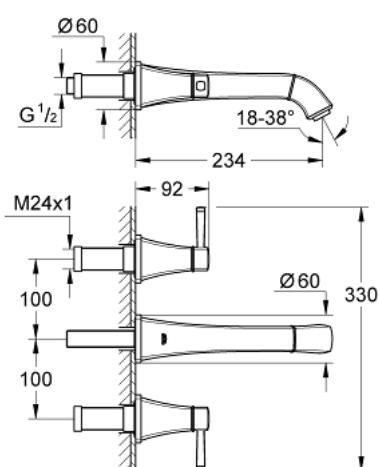

## 20 415 IG0 GRANDERA BATERIE LAVOAR CU 3 ELEMENTE 1/2" MĂRIMEA M

### DESCRIEREA PRODUSULUI

- Colour: chrome/gold
- montare pe perete
- fără corp încastrat
- set pentru instalarea finală a codului 29 025 002
- ventile cald/rece cu cap ceramic 1/2" - 90°
- suprafață GROHE LongLife
- GROHE EcoJoy tehnologie pentru reducerea consumului de apă
- GROHE AquaGuide aerator reglabil 5.7 l/min
- projection 234 mm
- presiunea minimă recomandată 1.0 bar

20 415 IG0 **GRANDERA BATERIE LAVOAR CU 3 ELEMENTE 1/2"**  
**MĂRIMEA M**

**PIESE DE SCHIMB** , iunie 2012 – now

- 1: Grandera handle red (Spare part-nr. 48198IG0)
- 2: Grandera handle blue (Spare part-nr. 48199IG0)
- 3: Dispozitiv de îndreptare debit (Spare part-nr. 46837G00)
- 4: Prelungitor pentru axul principal (Spare part-nr. 45988000)