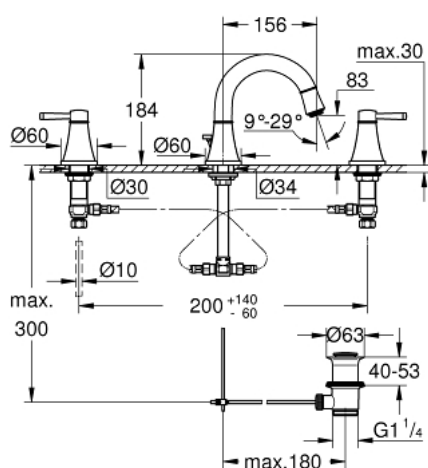

## 20 417 000 GRANDERA BATERIE LAVOAR CU 3 ELEMENTE 1/2" MĂRIMEA S

### DESCRIEREA PRODUSULUI

- Colour: cromat
- ventile cald/rece cu cap ceramic 1/2" - 90°
- suprafață GROHE LongLife
- GROHE EcoJoy tehnologie pentru reducerea consumului de apă
- GROHE AquaGuide aerator reglabil 5.7 l/min
- set evacuare cu tijă
- furtunuri de racord flexibile între pipă și robinetii laterali rezistente la presiune
- presiunea minimă recomandată 1.0 bar

### PIESE DE SCHIMB , iunie 2012 – now

- 1: Grandera handle red (Spare part-nr. 48198000)
- 2: Grandera handle blue (Spare part-nr. 48199000)
- 3: Garnitură ceramică, 1/2" (Spare part-nr. 45882000)
- 3.1: Garnitură inelară Ø18,2 x Ø1,7 (Spare part-nr. 0392400M)
- 4: Garnitură ceramică, 1/2" (Spare part-nr. 45883000)
- 4.1: Garnitură inelară Ø18,2 x Ø1,7 (Spare part-nr. 0392400M)
- 5: Lift rod (Spare part-nr. 48200000)
- 6: Dispozitiv de îndreptare debit (Spare part-nr. 46837000)
- 7: șurub de strângere (Spare part-nr. 6554100M)
- 8: Set de scurgere 1 1/4" (Spare part-nr. 28910000)
- 8.1: Fișa de conectare (Spare part-nr. 07182000)
- 8.2: Tijă cu bilă (Spare part-nr. 07052000)
- 9: Piuliță de cuplare 1/2" (Spare part-nr. 1290100M)
- 9.1: Fibra de etanșare cu diametrul de Ø18,5 x Ø12 x 2 (Spare part-nr. 0138900 M)
- 10: Furtun de legătură flexibil (Spare part-nr. 45704000)
- 11: Tijă cu bilă (Spare part-nr. 07341000)\*