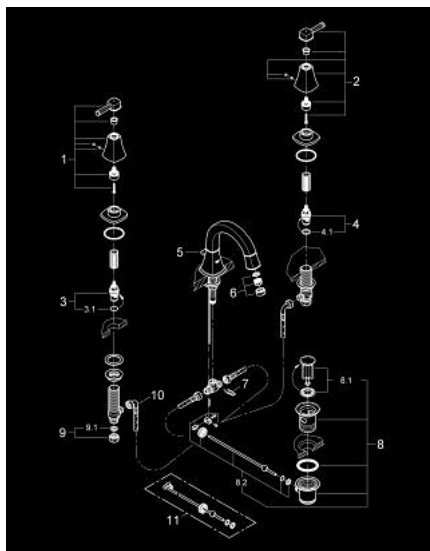

20 417 000 GRANDERA BATERIE LAVOAR CU 3 ELEMENTE 1/2" MĂRIMEA S

DESCRIEREA PRODUSULUI

- Colour: cromat
- ventile cald/rece cu cap ceramic 1/2" - 90°
- suprafață GROHE LongLife
- GROHE EcoJoy tehnologie pentru reducerea consumului de apă
- GROHE AquaGuide aerator reglabil 5.7 l/min
- set evacuare cu tijă
- furtunuri de racord flexibile între pipă și robinetii laterali rezistente la presiune
- presiunea minimă recomandată 1.0 bar

20 417 000 GRANDERA BATERIE LAVOAR CU 3 ELEMENTE 1/2" MĂRIMEA S

PIESE DE SCHIMB , iunie 2012 – now

- 1: Grandera handle red (Spare part-nr. 48198000)
- 2: Grandera handle blue (Spare part-nr. 48199000)
- 3: Garnitură ceramică, 1/2" (Spare part-nr. 45882000)
- 3.1: Garnitură inelară Ø18,2 x Ø1,7 (Spare part-nr. 0392400M)
- 4: Garnitură ceramică, 1/2" (Spare part-nr. 45883000)
- 4.1: Garnitură inelară Ø18,2 x Ø1,7 (Spare part-nr. 0392400M)
- 5: Lift rod (Spare part-nr. 48200000)
- 6: Dispozitiv de îndreptare debit (Spare part-nr. 46837000)
- 7: șurub de strângere (Spare part-nr. 6554100M)
- 8: Set de scurgere 1 1/4" (Spare part-nr. 28910000)
- 8.1: Fișa de conectare (Spare part-nr. 07182000)
- 8.2: Tijă cu bilă (Spare part-nr. 07052000)
- 9: Piuliță de cuplare 1/2" (Spare part-nr. 1290100M)
- 9.1: Fibra de etanșare cu diametrul de Ø18,5 x Ø12 x 2 (Spare part-nr. 0138900 M)
- 10: Furtun de legătură flexibil (Spare part-nr. 45704000)
- 11: Tijă cu bilă (Spare part-nr. 07341000)*