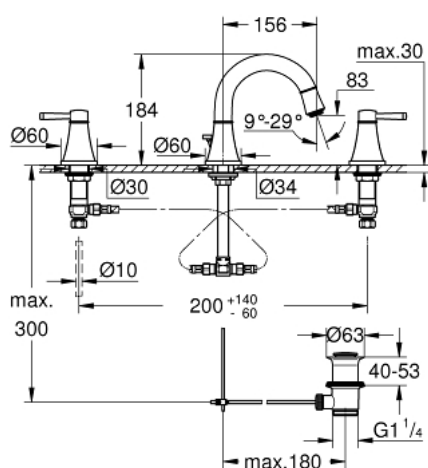

20 417 000 GRANDERA BATERIE LAVOAR CU 3 ELEMENTE 1/2" MĂRIMEA S

DESCRIEREA PRODUSULUI

- Colour: cromat
- ventile cald/rece cu cap ceramic 1/2" - 90°
- suprafață GROHE LongLife
- GROHE EcoJoy tehnologie pentru reducerea consumului de apă
- GROHE AquaGuide aerator reglabil 5.7 l/min
- set evacuare cu tijă
- furtunuri de racord flexibile între pipă și robinetii laterali rezistente la presiune
- presiunea minimă recomandată 1.0 bar

20 417 000 GRANDERA BATERIE LAVOAR CU 3 ELEMENTE 1/2" MĂRIMEA S

PIESE DE SCHIMB , iunie 2012 – now

- 1: Grandera handle red (Spare part-nr. 48198000)
- 2: Grandera handle blue (Spare part-nr. 48199000)
- 3: Garnitură ceramică, 1/2" (Spare part-nr. 45882000)
- 3.1: Garnitură inelară Ø18,2 x Ø1,7 (Spare part-nr. 0392400M)
- 4: Garnitură ceramică, 1/2" (Spare part-nr. 45883000)
- 4.1: Garnitură inelară Ø18,2 x Ø1,7 (Spare part-nr. 0392400M)
- 5: Lift rod (Spare part-nr. 48200000)
- 6: Dispozitiv de îndreptare debit (Spare part-nr. 46837000)
- 7: șurub de strângere (Spare part-nr. 6554100M)
- 8: Set de scurgere 1 1/4" (Spare part-nr. 28910000)
- 8.1: Fișa de conectare (Spare part-nr. 07182000)
- 8.2: Tijă cu bilă (Spare part-nr. 07052000)
- 9: Piuliță de cuplare 1/2" (Spare part-nr. 1290100M)
- 9.1: Fibra de etanșare cu diametrul de Ø18,5 x Ø12 x 2 (Spare part-nr. 0138900 M)
- 10: Furtun de legătură flexibil (Spare part-nr. 45704000)
- 11: Tijă cu bilă (Spare part-nr. 07341000)*