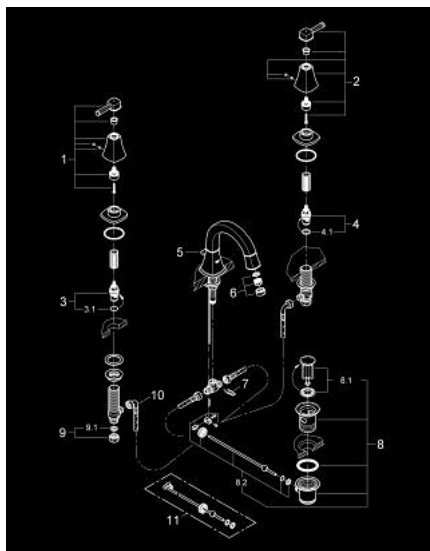

## 20 417 000 GRANDERA BATERIE LAVOAR CU 3 ELEMENTE 1/2" MĂRIMEA S

### DESCRIEREA PRODUSULUI

- Colour: cromat
- ventile cald/rece cu cap ceramic 1/2" - 90°
- suprafață GROHE LongLife
- GROHE EcoJoy tehnologie pentru reducerea consumului de apă
- GROHE AquaGuide aerator reglabil 5.7 l/min
- set evacuare cu tijă
- furtunuri de racord flexibile între pipă și robinetii laterali rezistente la presiune
- presiunea minimă recomandată 1.0 bar

### PIESE DE SCHIMB , iunie 2012 – now

- 1: Grandera handle red (Spare part-nr. 48198000)
- 2: Grandera handle blue (Spare part-nr. 48199000)
- 3: Garnitură ceramică, 1/2" (Spare part-nr. 45882000)
- 3.1: Garnitură inelară Ø18,2 x Ø1,7 (Spare part-nr. 0392400M)
- 4: Garnitură ceramică, 1/2" (Spare part-nr. 45883000)
- 4.1: Garnitură inelară Ø18,2 x Ø1,7 (Spare part-nr. 0392400M)
- 5: Lift rod (Spare part-nr. 48200000)
- 6: Dispozitiv de îndreptare debit (Spare part-nr. 46837000)
- 7: șurub de strângere (Spare part-nr. 6554100M)
- 8: Set de scurgere 1 1/4" (Spare part-nr. 28910000)
- 8.1: Fișa de conectare (Spare part-nr. 07182000)
- 8.2: Tijă cu bilă (Spare part-nr. 07052000)
- 9: Piuliță de cuplare 1/2" (Spare part-nr. 1290100M)
- 9.1: Fibra de etanșare cu diametrul de Ø18,5 x Ø12 x 2 (Spare part-nr. 0138900 M)
- 10: Furtun de legătură flexibil (Spare part-nr. 45704000)
- 11: Tijă cu bilă (Spare part-nr. 07341000)\*