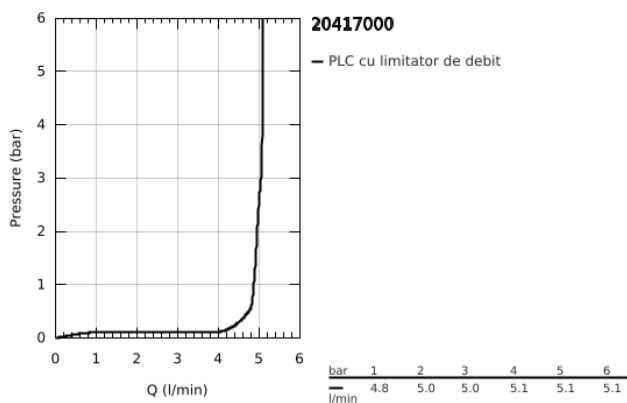

20 417 000 GRANDERA BATERIE LAVOAR CU 3 ELEMENTE 1/2" MĂRIMEA S

DESCRIEREA PRODUSULUI

- Colour: cromat
- ventile cald/rece cu cap ceramic 1/2" - 90°
- suprafață GROHE LongLife
- GROHE EcoJoy tehnologie pentru reducerea consumului de apă
- GROHE AquaGuide aerator reglabil 5.7 l/min
- set evacuare cu tijă
- furtunuri de racord flexibile între pipă și robinetii laterali rezistente la presiune
- presiunea minimă recomandată 1.0 bar

20 417 000 GRANDERA BATERIE LAVOAR CU 3 ELEMENTE 1/2" MĂRIMEA S

PIESE DE SCHIMB , iunie 2012 – now

- 1: Grandera handle red (Spare part-nr. 48198000)
- 2: Grandera handle blue (Spare part-nr. 48199000)
- 3: Garnitură ceramică, 1/2" (Spare part-nr. 45882000)
- 3.1: Garnitură inelară Ø18,2 x Ø1,7 (Spare part-nr. 0392400M)
- 4: Garnitură ceramică, 1/2" (Spare part-nr. 45883000)
- 4.1: Garnitură inelară Ø18,2 x Ø1,7 (Spare part-nr. 0392400M)
- 5: Lift rod (Spare part-nr. 48200000)
- 6: Dispozitiv de îndreptare debit (Spare part-nr. 46837000)
- 7: șurub de strângere (Spare part-nr. 6554100M)
- 8: Set de scurgere 1 1/4" (Spare part-nr. 28910000)
- 8.1: Fișa de conectare (Spare part-nr. 07182000)
- 8.2: Tijă cu bilă (Spare part-nr. 07052000)
- 9: Piuliță de cuplare 1/2" (Spare part-nr. 1290100M)
- 9.1: Fibra de etanșare cu diametrul de Ø18,5 x Ø12 x 2 (Spare part-nr. 0138900 M)
- 10: Furtun de legătură flexibil (Spare part-nr. 45704000)
- 11: Tijă cu bilă (Spare part-nr. 07341000)*