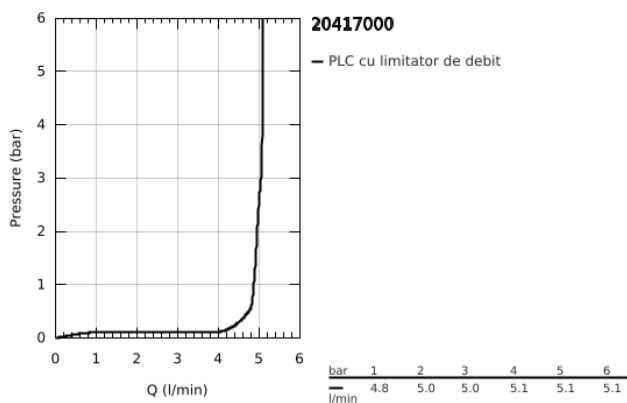

## 20 417 000 GRANDERA BATERIE LAVOAR CU 3 ELEMENTE 1/2" MĂRIMEA S

### DESCRIEREA PRODUSULUI

- Colour: cromat
- ventile cald/rece cu cap ceramic 1/2" - 90°
- suprafață GROHE LongLife
- GROHE EcoJoy tehnologie pentru reducerea consumului de apă
- GROHE AquaGuide aerator reglabil 5.7 l/min
- set evacuare cu tijă
- furtunuri de racord flexibile între pipă și robinetii laterali rezistente la presiune
- presiunea minimă recomandată 1.0 bar