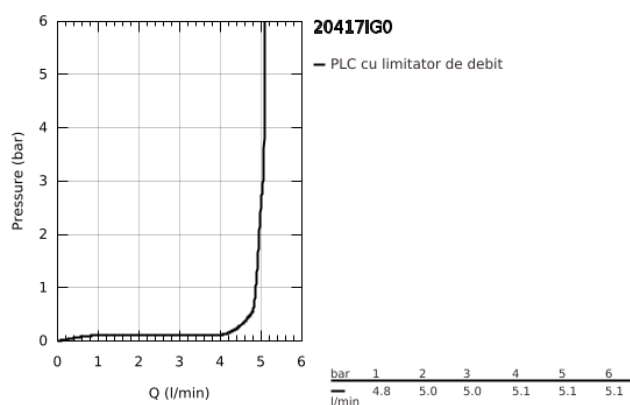

20 417 IG0 GRANDERA BATERIE LAVOAR CU 3 ELEMENTE 1/2" MĂRIMEA S

DESCRIEREA PRODUSULUI

- Colour: chrome/gold
- ventile cald/rece cu cap ceramic 1/2" - 90°
- suprafață GROHE LongLife
- GROHE EcoJoy tehnologie pentru reducerea consumului de apă
- GROHE AquaGuide aerator reglabil 5.7 l/min
- set evacuare cu tijă
- furtunuri de racord flexibile între pipă și robinetii laterali rezistente la presiune
- presiunea minimă recomandată 1.0 bar

20 417 IG0 GRANDERA BATERIE LAVOAR CU 3 ELEMENTE 1/2" MĂRIMEA S

PIESE DE SCHIMB , iunie 2012 – now

- 1: Grandera handle red (Spare part-nr. 48198IG0)
- 2: Grandera handle blue (Spare part-nr. 48199IG0)
- 3: Garnitură ceramică, 1/2" (Spare part-nr. 45882000)
- 3.1: Garnitură inelară Ø18,2 x Ø1,7 (Spare part-nr. 0392400M)
- 4: Garnitură ceramică, 1/2" (Spare part-nr. 45883000)
- 4.1: Garnitură inelară Ø18,2 x Ø1,7 (Spare part-nr. 0392400M)
- 5: Lift rod (Spare part-nr. 48200000)
- 6: Dispozitiv de îndreptare debit (Spare part-nr. 46837G00)
- 7: șurub de strângere (Spare part-nr. 6554100M)
- 8: Set de scurgere 1 1/4" (Spare part-nr. 28910000)
- 8.1: Fișa de conectare (Spare part-nr. 07182000)
- 8.2: Tijă cu bilă (Spare part-nr. 07052000)
- 9: Piuliță de cuplare 1/2" (Spare part-nr. 1290100M)
- 9.1: Fibra de etanșare cu diametrul de Ø18,5 x Ø12 x 2 (Spare part-nr. 0138900 M)
- 10: Furtun de legătură flexibil (Spare part-nr. 45704000)
- 11: Tijă cu bilă (Spare part-nr. 07341000)*