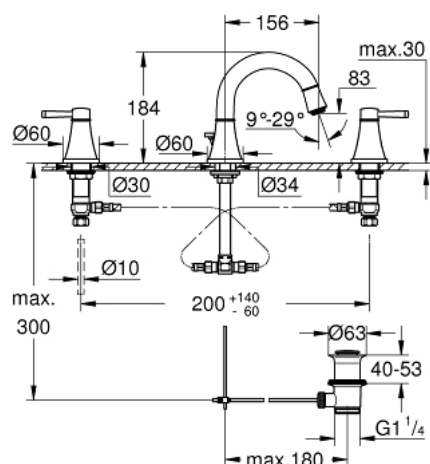

20 417 IG0 GRANDERA BATERIE LAVOAR CU 3 ELEMENTE 1/2" MĂRIMEA S

DESCRIEREA PRODUSULUI

- Colour: chrome/gold
- ventile cald/rece cu cap ceramic 1/2" - 90°
- suprafață GROHE LongLife
- GROHE EcoJoy tehnologie pentru reducerea consumului de apă
- GROHE AquaGuide aerator reglabil 5.7 l/min
- set evacuare cu tijă
- furtunuri de racord flexibile între pipă și robinetii laterali rezistente la presiune
- presiunea minimă recomandată 1.0 bar

20 417 IG0 GRANDERA BATERIE LAVOAR CU 3 ELEMENTE 1/2" MĂRIMEA S

PIESE DE SCHIMB , iunie 2012 – now

- 1: Grandera handle red (Spare part-nr. 48198IG0)
- 2: Grandera handle blue (Spare part-nr. 48199IG0)
- 3: Garnitură ceramică, 1/2" (Spare part-nr. 45882000)
- 3.1: Garnitură inelară Ø18,2 x Ø1,7 (Spare part-nr. 0392400M)
- 4: Garnitură ceramică, 1/2" (Spare part-nr. 45883000)
- 4.1: Garnitură inelară Ø18,2 x Ø1,7 (Spare part-nr. 0392400M)
- 5: Lift rod (Spare part-nr. 48200000)
- 6: Dispozitiv de îndreptare debit (Spare part-nr. 46837G00)
- 7: șurub de strângere (Spare part-nr. 6554100M)
- 8: Set de scurgere 1 1/4" (Spare part-nr. 28910000)
- 8.1: Fișa de conectare (Spare part-nr. 07182000)
- 8.2: Tijă cu bilă (Spare part-nr. 07052000)
- 9: Piuliță de cuplare 1/2" (Spare part-nr. 1290100M)
- 9.1: Fibra de etanșare cu diametrul de Ø18,5 x Ø12 x 2 (Spare part-nr. 0138900 M)
- 10: Furtun de legătură flexibil (Spare part-nr. 45704000)
- 11: Tijă cu bilă (Spare part-nr. 07341000)*