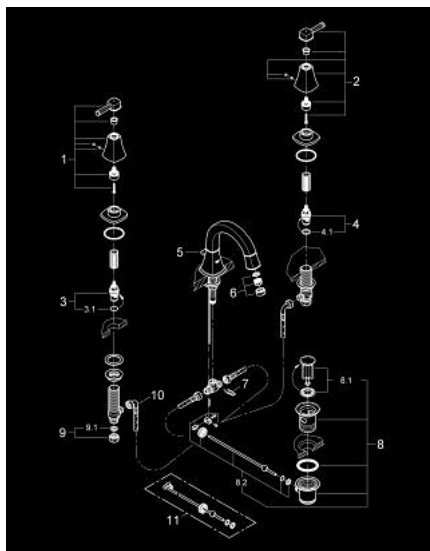

20 417 IG0 GRANDERA BATERIE LAVOAR CU 3 ELEMENTE 1/2" MĂRIMEA S

DESCRIEREA PRODUSULUI

- Colour: chrome/gold
- ventile cald/rece cu cap ceramic 1/2" - 90°
- suprafață GROHE LongLife
- GROHE EcoJoy tehnologie pentru reducerea consumului de apă
- GROHE AquaGuide aerator reglabil 5.7 l/min
- set evacuare cu tijă
- furtunuri de racord flexibile între pipă și robinetii laterali rezistente la presiune
- presiunea minimă recomandată 1.0 bar

20 417 IG0 GRANDERA BATERIE LAVOAR CU 3 ELEMENTE 1/2" MĂRIMEA S

PIESE DE SCHIMB , iunie 2012 – now

- 1: Grandera handle red (Spare part-nr. 48198IG0)
- 2: Grandera handle blue (Spare part-nr. 48199IG0)
- 3: Garnitură ceramică, 1/2" (Spare part-nr. 45882000)
- 3.1: Garnitură inelară Ø18,2 x Ø1,7 (Spare part-nr. 0392400M)
- 4: Garnitură ceramică, 1/2" (Spare part-nr. 45883000)
- 4.1: Garnitură inelară Ø18,2 x Ø1,7 (Spare part-nr. 0392400M)
- 5: Lift rod (Spare part-nr. 48200000)
- 6: Dispozitiv de îndreptare debit (Spare part-nr. 46837G00)
- 7: șurub de strângere (Spare part-nr. 6554100M)
- 8: Set de scurgere 1 1/4" (Spare part-nr. 28910000)
- 8.1: Fișa de conectare (Spare part-nr. 07182000)
- 8.2: Tijă cu bilă (Spare part-nr. 07052000)
- 9: Piuliță de cuplare 1/2" (Spare part-nr. 1290100M)
- 9.1: Fibra de etanșare cu diametrul de Ø18,5 x Ø12 x 2 (Spare part-nr. 0138900 M)
- 10: Furtun de legătură flexibil (Spare part-nr. 45704000)
- 11: Tijă cu bilă (Spare part-nr. 07341000)*