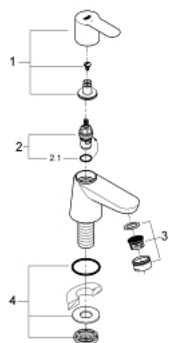

20 421 000 BAUEDGE ROBINET 1/2" MĂRIMEA XS

DESCRIEREA PRODUSULUI

- Colour: cromat
- instalare pe o singură gaură
- mâner din metal
- cartuş ceramic 1/2", 90°
- suprafață GROHE LongLife
- AquaCalibrator
- maximum flow rate (at 3 bar): 5 l/min
- piuliță de fixare G 1/2 "

20 421 000 BAUEDGE ROBINET 1/2" MĂRIMEA XS

PIESE DE SCHIMB , septembrie 2012 – now

- 1: Braț (Spare part-nr. 48028000)
- 1.1: kit de înlocuire pentru fixare (Spare part-nr. 45186000)
- 1.1.1: Garnitură inelară Ø18,2 x Ø1,7 (Spare part-nr. 0392400M)
- 2: Garnitură ceramică, 1/2" (Spare part-nr. 45882000)
- 2.1: Garnitură inelară Ø18,2 x Ø1,7 (Spare part-nr. 0392400M)
- 3: Aerator (Spare part-nr. 13952000)
- 4: Ansamblu de fixare a tijei nefiletate (Spare part-nr. 45004000)