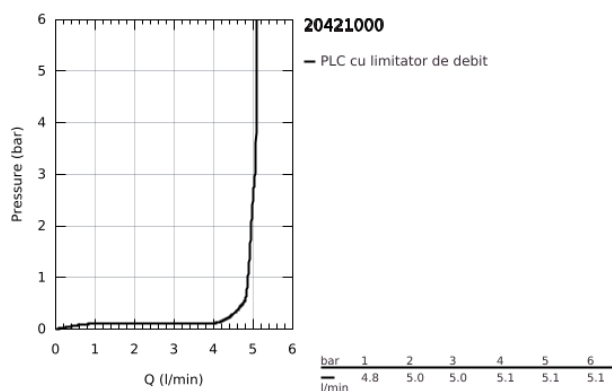

20 421 000 BAUEDGE ROBINET 1/2" MĂRIMEA XS

DESCRIEREA PRODUSULUI

- Colour: cromat
- instalare pe o singură gaură
- mâner din metal
- cartuş ceramic 1/2", 90°
- suprafață GROHE LongLife
- AquaCalibrator
- maximum flow rate (at 3 bar): 5 l/min
- piuliță de fixare G 1/2 "

20 421 000 BAUEDGE ROBINET 1/2" MĂRIMEA XS

PIESE DE SCHIMB , septembrie 2012 – now

- 1: Braț (Spare part-nr. 48028000)
- 1.1: kit de înlocuire pentru fixare (Spare part-nr. 45186000)
- 1.1.1: Garnitură inelară Ø18,2 x Ø1,7 (Spare part-nr. 0392400M)
- 2: Garnitură ceramică, 1/2" (Spare part-nr. 45882000)
- 2.1: Garnitură inelară Ø18,2 x Ø1,7 (Spare part-nr. 0392400M)
- 3: Aerator (Spare part-nr. 13952000)
- 4: Ansamblu de fixare a tijei nefiletate (Spare part-nr. 45004000)