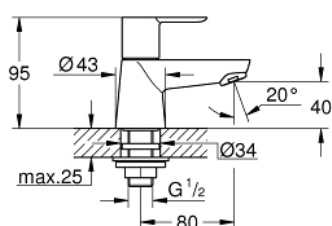

20 421 000 BAUEDGE ROBINET 1/2" MĂRIMEA XS

DESCRIEREA PRODUSULUI

- Colour: cromat
- instalare pe o singură gaură
- mâner din metal
- cartuş ceramic 1/2", 90°
- suprafață GROHE LongLife
- AquaCalibrator
- maximum flow rate (at 3 bar): 5 l/min
- piuliță de fixare G 1/2 "

20 421 000 BAUEDGE ROBINET 1/2" MĂRIMEA XS

PIESE DE SCHIMB , septembrie 2012 – now

- 1: Braț (Spare part-nr. 48028000)
- 1.1: kit de înlocuire pentru fixare (Spare part-nr. 45186000)
- 1.1.1: Garnitură inelară Ø18,2 x Ø1,7 (Spare part-nr. 0392400M)
- 2: Garnitură ceramică, 1/2" (Spare part-nr. 45882000)
- 2.1: Garnitură inelară Ø18,2 x Ø1,7 (Spare part-nr. 0392400M)
- 3: Aerator (Spare part-nr. 13952000)
- 4: Ansamblu de fixare a tijei nefiletate (Spare part-nr. 45004000)