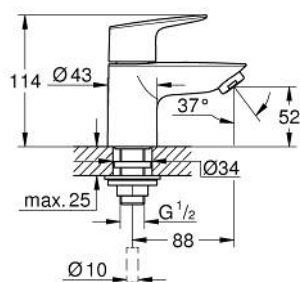

## 20 421 001 BAUEDGE ROBINET 1/2" MĂRIMEA XS

### DESCRIEREA PRODUSULUI

- Colour: cromat
- instalare pe o singură gaură
- cartuş ceramic 1/2", 90°
- suprafață GROHE LongLife
- GROHE EcoJoy tehnologie pentru reducerea consumului de apă
- maximum flow rate (at 3 bar): 5 l/min
- piuliță de fixare G 1/2 "
- professional edition

### PIESE DE SCHIMB , septembrie 2018 – now

- 1: kit de înlocuire pentru fixare (Spare part-nr. 45186000)
- 1.1: Garnitură inelară Ø18,2 x Ø1,7 (Spare part-nr. 0392400M)
- 2: Garnitură ceramică, 1/2" (Spare part-nr. 45882000)
- 2.1: Garnitură inelară Ø18,2 x Ø1,7 (Spare part-nr. 0392400M)
- 3: Aerator (Spare part-nr. 48159000)
- 4: Ansamblu de fixare a tijei nefiletate (Spare part-nr. 45004000)
- 5: Garnitură de evacuare (Spare part-nr. 65807000)\*
- 6: Piuliță de cuplare 1/2" (Spare part-nr. 1290100M)\*
- 7: Piuliță de fixare 1/2" x 14.5 mm (Spare part-nr. 1290200M)\*