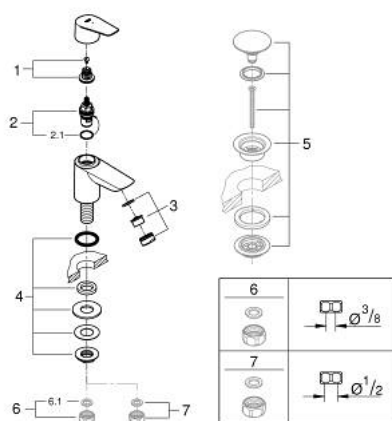

## 20 421 001 BAUEDGE ROBINET 1/2" MĂRIMEA XS

### DESCRIEREA PRODUSULUI

- Colour: cromat
- instalare pe o singură gaură
- cartuş ceramic 1/2", 90°
- suprafață GROHE LongLife
- GROHE EcoJoy tehnologie pentru reducerea consumului de apă
- maximum flow rate (at 3 bar): 5 l/min
- piuliță de fixare G 1/2 "
- professional edition

### PIESE DE SCHIMB , septembrie 2018 – now

- 1: kit de înlocuire pentru fixare (Spare part-nr. 45186000)
- 1.1: Garnitură inelară Ø18,2 x Ø1,7 (Spare part-nr. 0392400M)
- 2: Garnitură ceramică, 1/2" (Spare part-nr. 45882000)
- 2.1: Garnitură inelară Ø18,2 x Ø1,7 (Spare part-nr. 0392400M)
- 3: Aerator (Spare part-nr. 48159000)
- 4: Ansamblu de fixare a tijei nefiletate (Spare part-nr. 45004000)
- 5: Garnitură de evacuare (Spare part-nr. 65807000)\*
- 6: Piuliță de cuplare 1/2" (Spare part-nr. 1290100M)\*
- 7: Piuliță de fixare 1/2" x 14.5 mm (Spare part-nr. 1290200M)\*