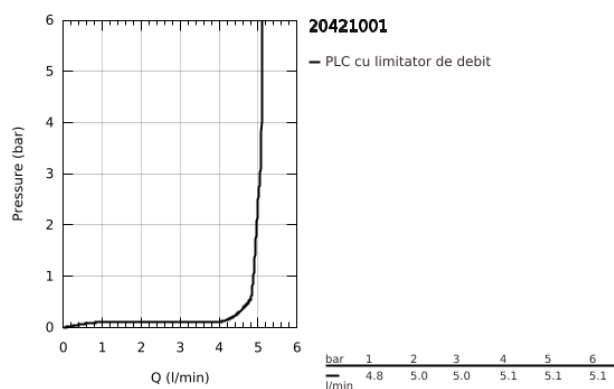

## 20 421 001 BAUEDGE ROBINET 1/2" MĂRIMEA XS

### DESCRIEREA PRODUSULUI

- Colour: cromat
- instalare pe o singură gaură
- cartuş ceramic 1/2", 90°
- suprafață GROHE LongLife
- GROHE EcoJoy tehnologie pentru reducerea consumului de apă
- maximum flow rate (at 3 bar): 5 l/min
- piuliță de fixare G 1/2 "
- professional edition