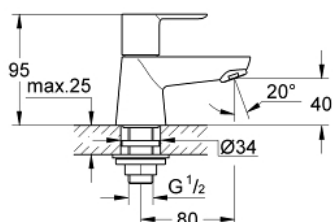

20 422 000 BAULOOP ROBINET 1/2" MĂRIMEA XS

DESCRIEREA PRODUSULUI

- Colour: cromat
- instalare pe o singură gaură
- mâner din metal
- cartuş ceramic 1/2", 90°
- suprafață GROHE LongLife
- GROHE EcoJoy tehnologie pentru reducerea consumului de apă
- maximum flow rate (at 3 bar): 5 l/min
- piuliță de fixare G 1/2 "

20 422 000 **BAULOOP ROBINET 1/2"**
MĂRIMEA XS

PIESE DE SCHIMB , septembrie 2012 – now

- 1: Braț (Spare part-nr. 48027000)
- 2: Garnitură ceramică, 1/2" (Spare part-nr. 45882000)
- 2.1: Garnitură inelară Ø18,2 x Ø1,7 (Spare part-nr. 0392400M)
- 3: Aerator (Spare part-nr. 13952000)
- 4: Ansamblu de fixare a tijei nefiletate (Spare part-nr. 45004000)