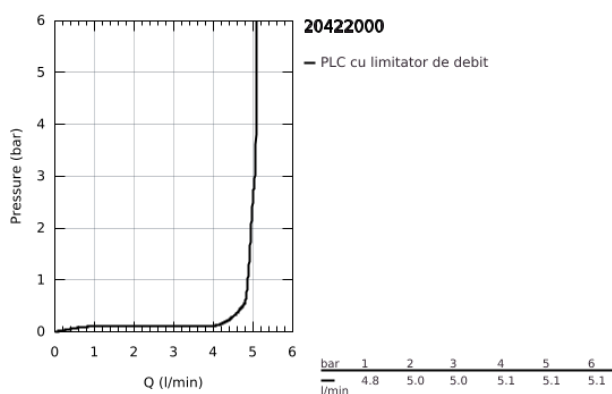

20 422 000 BAULOOP ROBINET 1/2" MĂRIMEA XS

DESCRIEREA PRODUSULUI

- Colour: cromat
- instalare pe o singură gaură
- mâner din metal
- cartuş ceramic 1/2", 90°
- suprafață GROHE LongLife
- GROHE EcoJoy tehnologie pentru reducerea consumului de apă
- maximum flow rate (at 3 bar): 5 l/min
- piuliță de fixare G 1/2 "

20 422 000 **BAULOOP ROBINET 1/2"**
MĂRIMEA XS

PIESE DE SCHIMB , septembrie 2012 – now

- 1: Braț (Spare part-nr. 48027000)
- 2: Garnitură ceramică, 1/2" (Spare part-nr. 45882000)
- 2.1: Garnitură inelară Ø18,2 x Ø1,7 (Spare part-nr. 0392400M)
- 3: Aerator (Spare part-nr. 13952000)
- 4: Ansamblu de fixare a tijei nefiletate (Spare part-nr. 45004000)