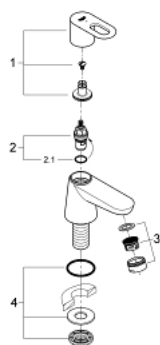

20 422 000 BAULOOP ROBINET 1/2" MĂRIMEA XS

DESCRIEREA PRODUSULUI

- Colour: cromat
- instalare pe o singură gaură
- mâner din metal
- cartuş ceramic 1/2", 90°
- suprafață GROHE LongLife
- GROHE EcoJoy tehnologie pentru reducerea consumului de apă
- maximum flow rate (at 3 bar): 5 l/min
- piuliță de fixare G 1/2 "

20 422 000 **BAULOOP ROBINET 1/2"**
MĂRIMEA XS

PIESE DE SCHIMB , septembrie 2012 – now

- 1: Braț (Spare part-nr. 48027000)
- 2: Garnitură ceramică, 1/2" (Spare part-nr. 45882000)
- 2.1: Garnitură inelară Ø18,2 x Ø1,7 (Spare part-nr. 0392400M)
- 3: Aerator (Spare part-nr. 13952000)
- 4: Ansamblu de fixare a tijei nefiletate (Spare part-nr. 45004000)