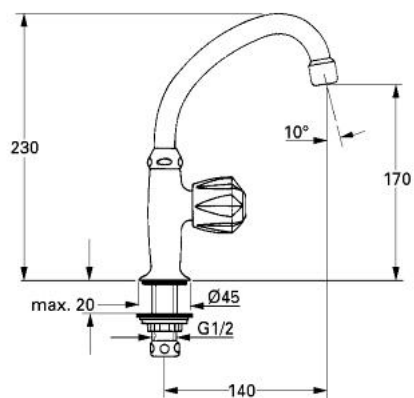

20 442 000 ATLANTA VENTIL STATIV 1/2"

DESCRIEREA PRODUSULUI

- Colour: cromat
- mâner brillant
- Garnitură-durabilă GROHE Long-Life
- marcaj: albastru
- țeavă de scurgere tubulară pivotantă cu aerator
- piuliță de cuplare cu diametru de forare de 10.5 mm
- suprafață GROHE LongLife

20 442 000 ATLANTA VENTIL STATIV 1/2"

No exploded view is available for this spare part list.

PIESE DE SCHIMB , ianuarie 1978 – now

- 1: Garnitură 1/2" (Spare part-nr. 11141000)
- 1.1: Mâner lucios 1/2" (Spare part-nr. 06706000)
- 1.1.1: kit de înlocuire pentru fixare (Spare part-nr. 45003000)
- 1.2: Garnitură 1/2" (Spare part-nr. 07146000)
- 1.2.1: Disc de etanșare Ø6 x Ø2 (Spare part-nr. 0128300M)
- 1.2.2: Garnitură inelară Ø18,2 x Ø1,7 (Spare part-nr. 0392400M)
- 1.2.3: etanșare (Spare part-nr. 0529100M)
- 2: Țeavă de scurgere cilindrică pivotantă (Spare part-nr. 13076000)
- 2.1: Aerator (Spare part-nr. 13928000)
- 2.2: Șaibă de etanșare (Spare part-nr. 0128500M)
- 3: Ansamblu de fixare a tijei nefiletate 1/2" (Spare part-nr. 45000000)
- 4: Piuliță de cuplare 1/2" (Spare part-nr. 1290100M)
- 4.1: Fibra de etanșare cu diametrul de Ø18,5 x Ø12 x 2 (Spare part-nr. 0138900M)