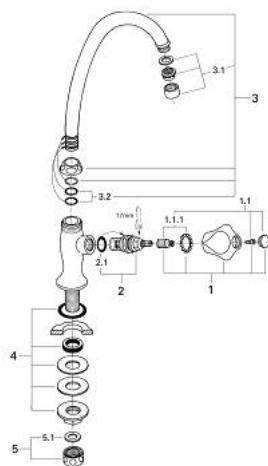

## 20 458 000 ATLANTA VENTIL STATIV 1/2"

### DESCRIEREA PRODUSULUI

- Colour: cromat
- Garnitura ceramica
- MĂNER Treflor
- marcaj: albastru/rosu
- țeavă de scurgere tubulară pivotantă cu aerator
- piuliță de cuplare cu diametru de forare de 10.5 mm
- înălțime 230 mm
- suprafață GROHE LongLife

### PIESE DE SCHIMB , iulie 2008 – now

- 1: Mâner Treflor 1/2" (Spare part-nr. 45124000)
- 1.1: Handle fixation (Spare part-nr. 45123000)
  - 1.1.1: Bucșă cu declic (Spare part-nr. 0538600M)
- 2: Garnitură ceramică, 1/2" (Spare part-nr. 45346000)
  - 2.1: Garnitură inelară Ø18,2 x Ø1,7 (Spare part-nr. 0392400M)
- 3: Țeavă de scurgere cilindrică pivotantă (Spare part-nr. 13076000)
  - 3.1: Aerator (Spare part-nr. 13928000)
  - 3.2: Șaibă de etanșare (Spare part-nr. 0128500M)
- 4: Ansamblu de fixare a tijei nefiletate 1/2" (Spare part-nr. 45000000)
- 5: Piuliță de cuplare 1/2" (Spare part-nr. 1290100M)
  - 5.1: Fibra de etanșare cu diametrul de Ø18,5 x Ø12 x 2 (Spare part-nr. 0138900M)