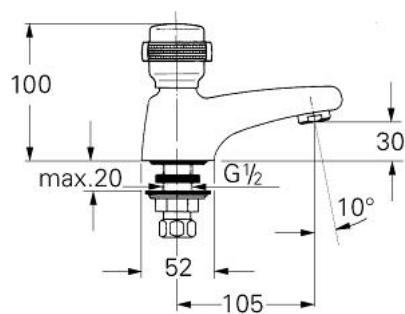

20 600 L00 FLORIDA VENTIL STATIV 1/2"

DESCRIEREA PRODUSULUI

- Colour: alb
- Garnitură ceramică Carbodur 1/2", 180°
- pipă turnată monobloc cu aerator
- fără mâner
- piuliță de cuplare cu diametru de forare de 10.5 mm
- suprafață GROHE LongLife

20 600 L00 FLORIDA VENTIL STATIV 1/2"

PIESE DE SCHIMB , ianuarie 1985 – now

- 1: Garnitură ceramică, 1/2" (Spare part-nr. 45346000)
 - 1.1: Garnitură inelară Ø18,2 x Ø1,7 (Spare part-nr. 0392400M)
 - 2: Aerator (Spare part-nr. 13929L00)
 - 2.1: kit de înlocuire pentru AeratorM22x1 si M24x1 (Spare part-nr. 45002000)
 - 3: Ansamblu de fixare a tijei nefiletate 1/2" (Spare part-nr. 45000000)
 - 4: Piuliță de cuplare 1/2" (Spare part-nr. 1290100M)
 - 4.1: Fibra de etanșare cu diametrul de Ø18,5 x Ø12 x 2 (Spare part-nr. 0138900 M)
 - 5: Piuliță de fixare 1/2" x 14.5 mm (Spare part-nr. 1290200M)
 - 5.1: Fibra de etanșare cu diametrul de Ø18,5 x Ø12 x 2 (Spare part-nr. 0138900 M)
 - 6: kit de înlocuire pentru fixare (Spare part-nr. 45186000)
 - 6.1: Garnitură inelară Ø18,2 x Ø1,7 (Spare part-nr. 0392400M)
 - 7: Mâner monocomandă Florida (Spare part-nr. 45180L00)*
 - 8: Mâner Florida 115 (Spare part-nr. 45230L00)*
 - 9: Mâner Florida (500) (Spare part-nr. 45206L00)*
 - 10: Mâner Dorina (510) (Spare part-nr. 45207L00)*
- * Optional accessories