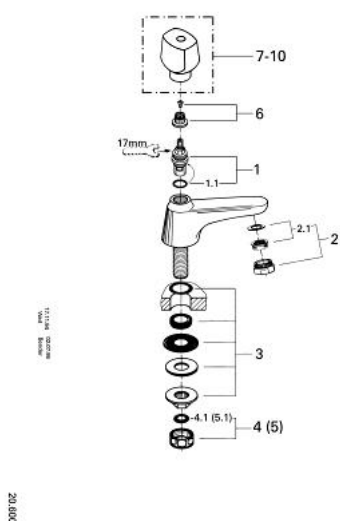

20 600 L00 FLORIDA VENTIL STATIV 1/2"

DESCRIEREA PRODUSULUI

- Colour: alb
- Garnitură ceramică Carbodur 1/2", 180°
- pipă turnată monobloc cu aerator
- fără mâner
- piuliță de cuplare cu diametru de forare de 10.5 mm
- suprafață GROHE LongLife

20 600 L00 FLORIDA VENTIL STATIV 1/2"

PIESE DE SCHIMB , ianuarie 1985 – now

- 1: Garnitură ceramică, 1/2" (Spare part-nr. 45346000)
 - 1.1: Garnitură inelară Ø18,2 x Ø1,7 (Spare part-nr. 0392400M)
 - 2: Aerator (Spare part-nr. 13929L00)
 - 2.1: kit de înlocuire pentru AeratorM22x1 si M24x1 (Spare part-nr. 45002000)
 - 3: Ansamblu de fixare a tijei nefiletate 1/2" (Spare part-nr. 45000000)
 - 4: Piuliță de cuplare 1/2" (Spare part-nr. 1290100M)
 - 4.1: Fibra de etanșare cu diametrul de Ø18,5 x Ø12 x 2 (Spare part-nr. 0138900 M)
 - 5: Piuliță de fixare 1/2" x 14.5 mm (Spare part-nr. 1290200M)
 - 5.1: Fibra de etanșare cu diametrul de Ø18,5 x Ø12 x 2 (Spare part-nr. 0138900 M)
 - 6: kit de înlocuire pentru fixare (Spare part-nr. 45186000)
 - 6.1: Garnitură inelară Ø18,2 x Ø1,7 (Spare part-nr. 0392400M)
 - 7: Mâner monocomandă Florida (Spare part-nr. 45180L00)*
 - 8: Mâner Florida 115 (Spare part-nr. 45230L00)*
 - 9: Mâner Florida (500) (Spare part-nr. 45206L00)*
 - 10: Mâner Dorina (510) (Spare part-nr. 45207L00)*
- * Optional accessories