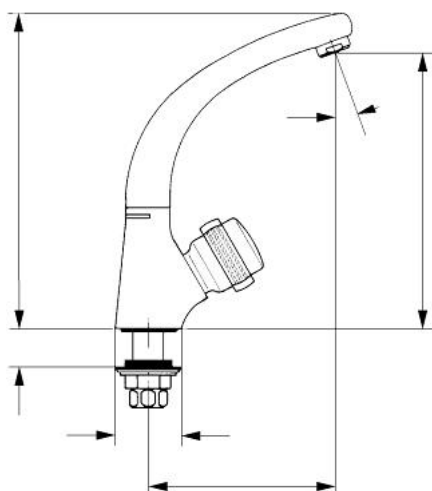

## 20 601 L00 FLORIDA VENTIL STATIV 1/2"

### DESCRIEREA PRODUSULUI

- Colour: alb
- Garnituri ceramice 1/2", 180°
- țeavă de scurgere turnată pivotantă cu aerator și limitator de oprire cu mecanism de blocare
- set evacuare cu tijă
- fără mâner
- suprafață GROHE LongLife

### PIESE DE SCHIMB , ianuarie 1985 – now

- 1: Garnitură ceramică, 1/2" (Spare part-nr. 45346000)
  - 1.1: Garnitură inelară Ø18,2 x Ø1,7 (Spare part-nr. 0392400M)
  - 2: Țeavă de scurgere pivotantă turnată (Spare part-nr. 13428L00)
  - 2.1: Aerator (Spare part-nr. 13929L00)
  - 2.1.1: kit de înlocuire pentru AeratorM22x1 si M24x1 (Spare part-nr. 45002000)
  - 2.2: Set de legătură la țeava de scurgere (Spare part-nr. 45474000)
  - 2.2.1: Disc de siguranță (Spare part-nr. 0585000M)
  - 3: Ansamblu de fixare a tijei nefiletate 1/2" (Spare part-nr. 45000000)
  - 4: Piuliță de cuplare 1/2" (Spare part-nr. 1290100M)
  - 4.1: Fibra de etanșare cu diametrul de Ø18,5 x Ø12 x 2 (Spare part-nr. 0138900 M)
  - 5: Piuliță de fixare 1/2" x 14.5 mm (Spare part-nr. 1290200M)
  - 5.1: Fibra de etanșare cu diametrul de Ø18,5 x Ø12 x 2 (Spare part-nr. 0138900 M)
  - 6: kit de înlocuire pentru fixare (Spare part-nr. 45186000)
  - 6.1: Garnitură inelară Ø18,2 x Ø1,7 (Spare part-nr. 0392400M)
  - 7: Mâner monocomandă Florida (Spare part-nr. 45180L00)\*
  - 8: Mâner Florida 115 (Spare part-nr. 45230L00)\*
  - 9: Mâner Florida (500) (Spare part-nr. 45206L00)\*
  - 10: Mâner Dorina (510) (Spare part-nr. 45207L00)\*
- \* Optional accessories