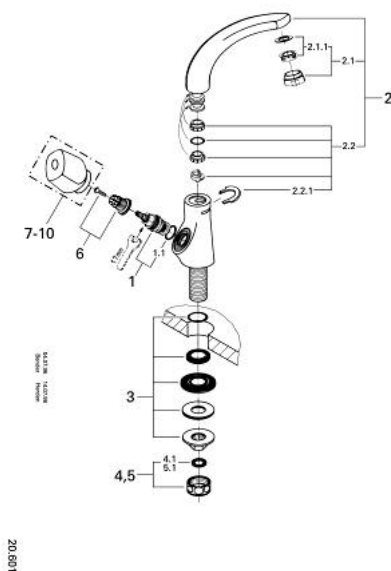

## 20 601 L00 FLORIDA VENTIL STATIV 1/2"

### DESCRIEREA PRODUSULUI

- Colour: alb
- Garnituri ceramice 1/2", 180°
- țeavă de scurgere turnată pivotantă cu aerator și limitator de oprire cu mecanism de blocare
- set evacuare cu tijă
- fără mâner
- suprafață GROHE LongLife

### PIESE DE SCHIMB , ianuarie 1985 – now

- 1: Garnitură ceramică, 1/2" (Spare part-nr. 45346000)
  - 1.1: Garnitură inelară Ø18,2 x Ø1,7 (Spare part-nr. 0392400M)
  - 2: Țeavă de scurgere pivotantă turnată (Spare part-nr. 13428L00)
  - 2.1: Aerator (Spare part-nr. 13929L00)
  - 2.1.1: kit de înlocuire pentru AeratorM22x1 si M24x1 (Spare part-nr. 45002000)
  - 2.2: Set de legătură la țeava de scurgere (Spare part-nr. 45474000)
  - 2.2.1: Disc de siguranță (Spare part-nr. 0585000M)
  - 3: Ansamblu de fixare a tijei nefiletate 1/2" (Spare part-nr. 45000000)
  - 4: Piuliță de cuplare 1/2" (Spare part-nr. 1290100M)
  - 4.1: Fibra de etanșare cu diametrul de Ø18,5 x Ø12 x 2 (Spare part-nr. 0138900 M)
  - 5: Piuliță de fixare 1/2" x 14.5 mm (Spare part-nr. 1290200M)
  - 5.1: Fibra de etanșare cu diametrul de Ø18,5 x Ø12 x 2 (Spare part-nr. 0138900 M)
  - 6: kit de înlocuire pentru fixare (Spare part-nr. 45186000)
  - 6.1: Garnitură inelară Ø18,2 x Ø1,7 (Spare part-nr. 0392400M)
  - 7: Mâner monocomandă Florida (Spare part-nr. 45180L00)\*
  - 8: Mâner Florida 115 (Spare part-nr. 45230L00)\*
  - 9: Mâner Florida (500) (Spare part-nr. 45206L00)\*
  - 10: Mâner Dorina (510) (Spare part-nr. 45207L00)\*
- \* Optional accessories